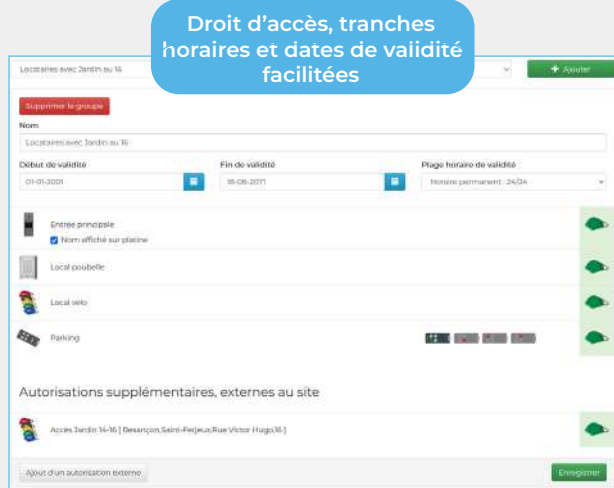

#### ABONNEMENT MENSUEL VIDÉO FRANCE MÉTROPOLITAINE

LGTS	
1	AVF001
2	AVF001
3	AVF002
4	AVF004

Droit d'accès, tranches horaires et dates de validité facilitées

Réglages des temporisations et des ouvertures automatiques

[www.gestion.soone.io](http://www.gestion.soone.io)

Gestion des horaires types et des jours fériés explicite

Avec **VISIOFONE**,  
contrôlez l'accès à vos visiteurs !\*

CONTRÔLE D'ACCÈS

INTERPHONIE

**JE PRENDS MON TÉLÉPHONE** N° 01