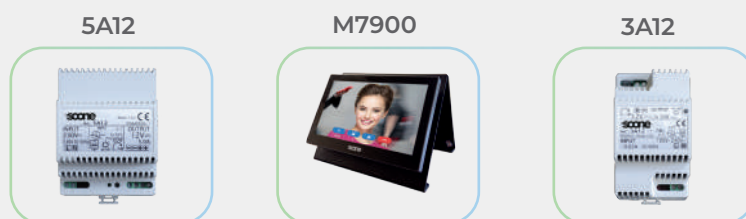

Références	Désignation
M7030	Moniteur IP tactile 7" noir avec étrier mural.

Références	Désignation
5A12	Alimentation DIN 5 Ampères 12 Volts (5 modules).
3A12	Alimentation DIN 3 Ampères 12 Volts (3 modules).
SWP0E4	Dérivateur vidéo POE 4 sorties POE 100 + 2 ports.
ANTGSM AV	Antenne GSM (Ø 50 mm), longueur de câble de 2 m.
M7900	Support pour montage sur table (moniteur M7000).