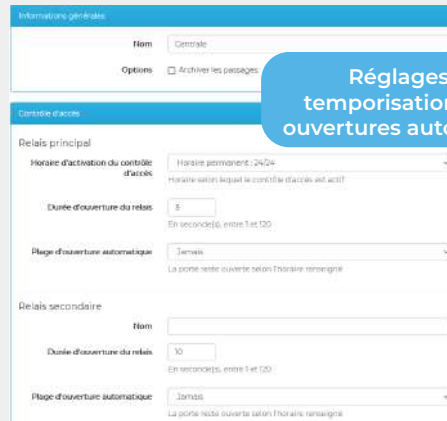

#### ABONNEMENT MENSUEL VIDÉO FRANCE MÉTROPOLITAINE

LGTS	
1	AVF001
2	AVF001
3	AVF002
4	AVF004

Droit d'accès, tranches horaires et dates de validité facilitées

Réglages des temporisations et des ouvertures automatiques