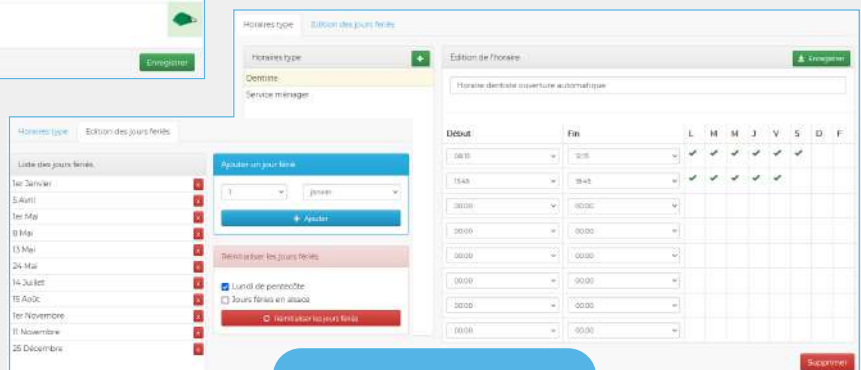

#### ABONNEMENT MENSUEL VIDÉO FRANCE MÉTROPOLITAINE

LGTS	
1	AVF001
2	AVF001
3	AVF002
4	AVF004

Droit d'accès, tranches horaires et dates de validité facilitées

Réglages des temporisations et des ouvertures automatiques

[www.gestion.soone.io](http://www.gestion.soone.io)

Gestion des horaires types et des jours fériés explicite

Avec **VISIOFONE**,  
contrôlez l'accès à vos visiteurs !\*

CONTRÔLE D'ACCÈS

INTERPHONIE

**JE PRENDS MON TÉLÉPHONE** N° 01

**ÇA SONNE** N° 01

**JE CHOISIS MON ACCÈS** N° 02

**J'IDENTIFIE ET JE DÉCROCHE** N° 02

**J'OUVRE À DISTANCE** N° 03

**JE PARLE ET J'OUVRE** N° 03

\*sous réserve de la disponibilité du réseau

Références	Désignation
<b>M7030</b>	Moniteur IP tactile 7" <b>noir</b> avec étrier mural.