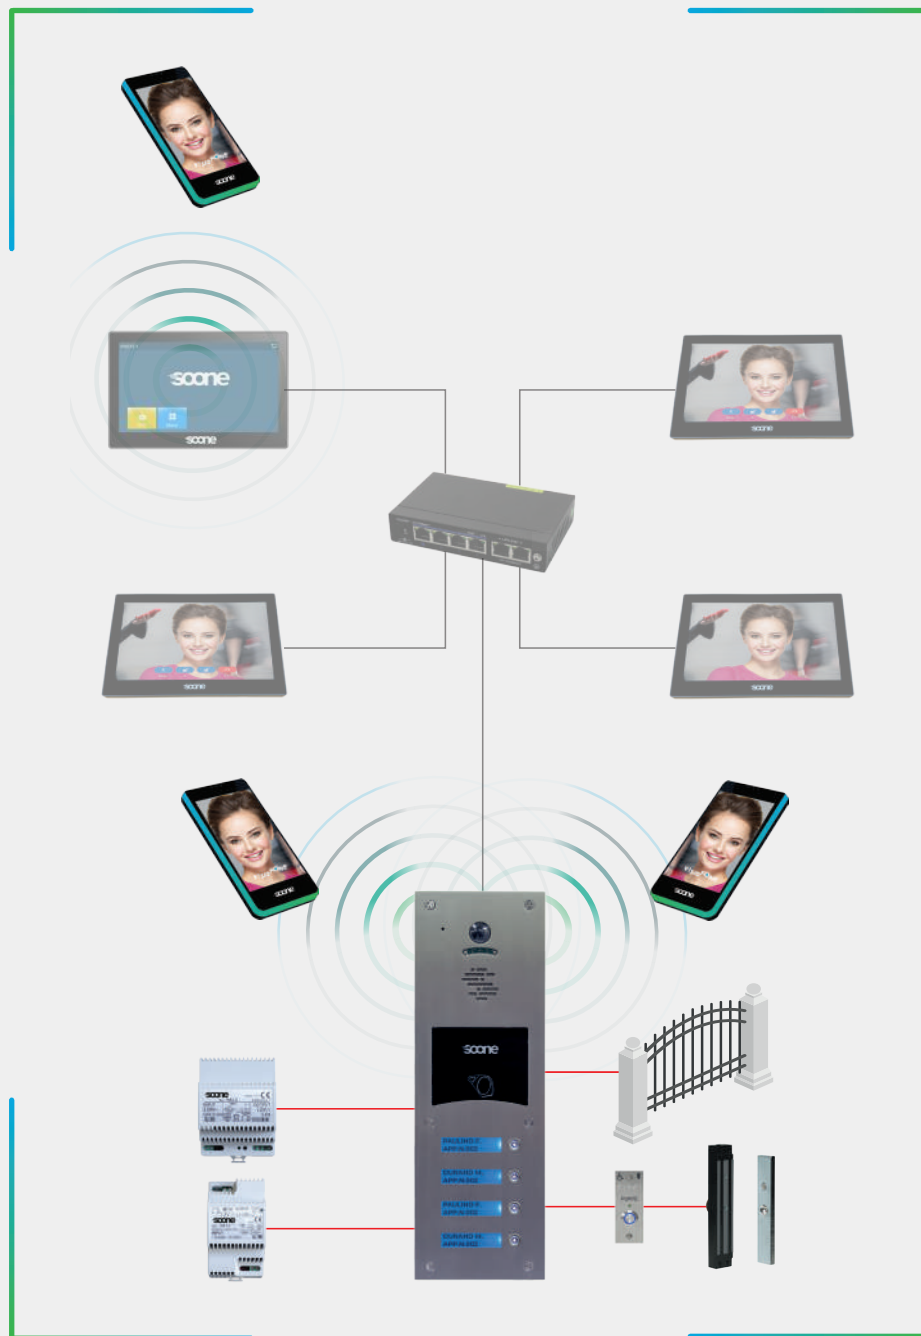

## VIG004BMCV

ADMINISTRATION  
PUBLIQUE

ERP

MAIRIE

ÉCOLE

Grâce à Visiofone  
et son widget  
transformez votre téléphone  
en télécommande\* !

\*sous réserve de la disponibilité du réseau

<p><b>VIG001BM</b></p>  <p><b>360 x 140</b> 345 x 125 x 40</p> <p><b>BS360M</b> <b>VS360M</b></p>	<p><b>VIG002BM</b></p>  <p><b>420 x 140</b> 405 x 125 x 40</p> <p><b>BS425M</b> <b>VS425M</b></p>	<p><b>VIG004BM</b></p>  <p><b>480 x 140</b> 465 x 125 x 40</p> <p><b>BS480M</b> <b>VS480M</b></p>
<p><b>VIG001BMC</b></p>  <p><b>420 x 140</b> 405 x 125 x 40</p> <p><b>BS425M</b> <b>VS425M</b></p>	<p><b>VIG002BMC</b></p>  <p><b>480 x 140</b> 465 x 125 x 40</p> <p><b>BS480M</b> <b>VS480M</b></p>	<p><b>VIG004BMC</b></p>  <p><b>560 x 140</b> 545 x 125 x 40</p> <p><b>BS560M</b> <b>VS560M</b></p>

### CARACTÉRISTIQUES PRODUIT

- **Boucle auditive**
- Finition **inox poli satiné**
- Afficheur **numérique**
- Caméra couleur grand angle **vision nocturne**
- Synthèse vocale avec **leds et signal sonore**
- Conforme à la **loi PMR**
- Connectivité vidéo/audio **4G**
- Lecteur de badges multi protocoles «**Haute Sécurité**»
- Portier fourni avec son alimentation et antenne interne
- Fermeture par vis **anti-vandales 3 points**

### FONCTIONNALITÉS

- **20000 titres** de passages
- Mise à jour par **GSM**
- Programmation sur **application web** (gestion.soone.io)
- Contrôle d'accès étendu à 16 portes annexes sur le bus RS 485
- Clavier **braille** rétro éclairé (selon modèle)

### Principe IP/GSM hybride - Appel sur moniteur vidéo IP