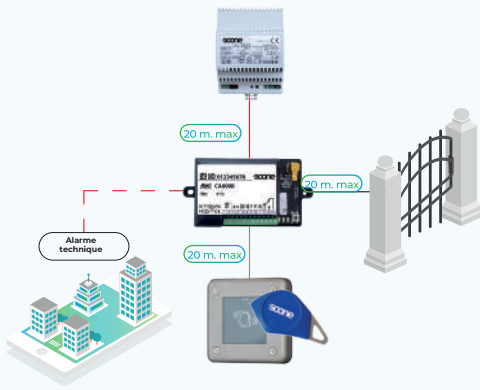

CÂBLAGE

- 2 paires 9/10 SYTI : liaison alimentation - centrale
- 1 paire 9/10 SYTI : liaison centrale - gâche à émission

Références	Produits en relation
CA0300	Badge de proximité sécurisé (bleu).
CA0310	Badge de proximité sécurisé (gris).
CA0320	Badge de proximité sécurisé (vert).
CA0330	Badge de proximité sécurisé (rouge).
CA0340	Badge de proximité sécurisé (jaune).

CA6020

Lecteur T25 4G temps réel

CA6025

Lecteur saillie 4G temps réel

CA6125

Lecteur encastré 4G temps réel

LES +

- Lecteur 13,56 MHz
- Protocole « Haute Sécurité »
- Centrale 4G Soone - 1 relais
- Système de fermeture par gâche à émission

CÂBLAGE

- 2 paires 9/10 SYTI : liaison alimentation - centrale
- 1 paire 9/10 SYTI : liaison centrale - gâche à émission
- 1 paire 9/10 SYTI : liaison centrale - tête de lecture

Références	Produits en relation
ANTBS100	Tête de lecture VGK résident saillie 100 x 100 x 25.
ANTVKT25	Tête de lecture VGK résident T25.
ANT96PL	Tête de lecture VGK résident encastré 150 x 96 (130x86x65).