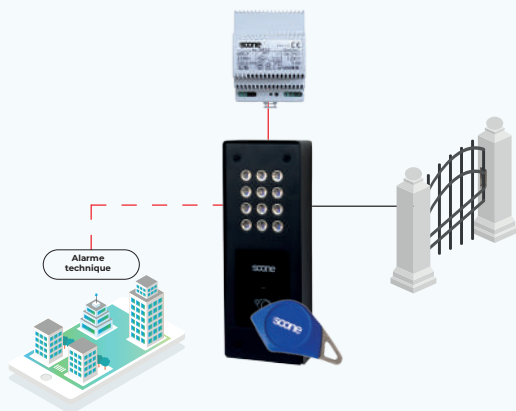

CARACTÉRISTIQUES PRODUIT

- Lecteur de badge inox poli satiné encastré
- Modem et antenne 4G intégrés
- 1 relais - 1 sortie transistorisée
- 1 entrée - alarme / bouton poussoir
- Multi-protocoles « haute-sécurité »

CA6070

Clavier/lecteur encastrés 4G temps réel

CA6075

CA6080

Lecteur encastré 4G temps réel

CA6085

LES +

- Clavier/lecteur encastré noir ou inox
- Protocole « Haute Sécurité »
- Centrale 4G Soone - 1 relais
- Système de fermeture par gâche

CÂBLAGE

- 2 paires 9/10 SYTI : liaison alimentation - centrale
- 1 paire 9/10 SYTI : liaison centrale - gâche à émission

Références	Produits en relation
CA0300	Badge de proximité sécurisé (bleu).
CA0310	Badge de proximité sécurisé (gris).
CA0320	Badge de proximité sécurisé (vert).
CA0330	Badge de proximité sécurisé (rouge).
CA0340	Badge de proximité sécurisé (jaune).

CA6020

Lecteur T25 4G temps réel

CA6025

Lecteur saillie 4G temps réel

CA6125

Lecteur encastré 4G temps réel

LES +

- Lecteur 13,56 MHz
- Protocole « Haute Sécurité »
- Centrale 4G Soone - 1 relais
- Système de fermeture par gâche à émission