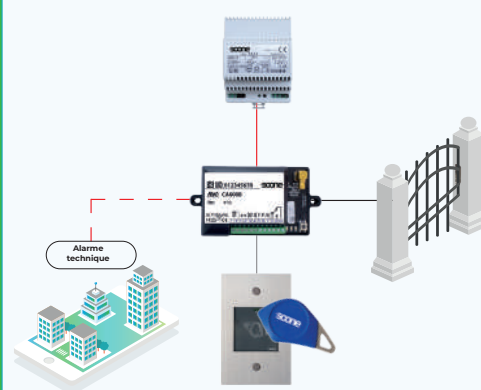

CA6070

Clavier/lecteur encastrés 4G temps réel

CA6075

CA6080

Lecteur encastré 4G temps réel

CA6085

LES +

- Clavier/lecteur encastré noir ou inox
- Protocole « Haute Sécurité »
- Centrale 4G Soone - 1 relais
- Système de fermeture par gâche

CÂBLAGE

- 2 paires 9/10 SYTI : liaison alimentation - centrale
- 1 paire 9/10 SYTI : liaison centrale - gâche à émission

Références	Produits en relation
CA0300	Badge de proximité sécurisé (bleu).
CA0310	Badge de proximité sécurisé (gris).
CA0320	Badge de proximité sécurisé (vert).
CA0330	Badge de proximité sécurisé (rouge).
CA0340	Badge de proximité sécurisé (jaune).

CA6020

Lecteur T25 4G temps réel

CA6025

Lecteur saillie 4G temps réel

CA6125

Lecteur encastré 4G temps réel

LES +

- Lecteur 13,56 MHz
- Protocole « Haute Sécurité »
- Centrale 4G Soone - 1 relais
- Système de fermeture par gâche à émission

CÂBLAGE

- 2 paires 9/10 SYTI : liaison alimentation - centrale
- 1 paire 9/10 SYTI : liaison centrale - gâche à émission
- 1 paire 9/10 SYTI : liaison centrale - tête de lecture

Références	Produits en relation
ANTBS100	Tête de lecture VGK résident saillie 100 x 100 x 25.
ANTVKT25	Tête de lecture VGK résident T25.
ANT96PL	Tête de lecture VGK résident encastré 150 x 96 (130x86x65).