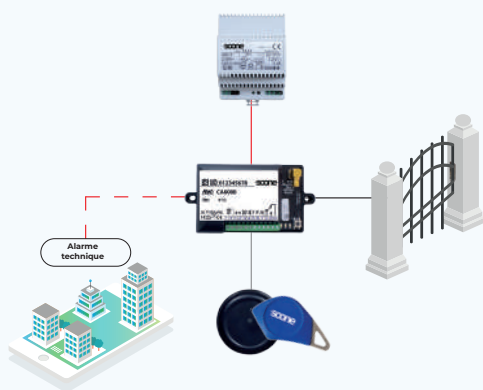

CA6070

Clavier/lecteur encastrés 4G temps réel

CA6075

CA6080

Lecteur encastré 4G temps réel

CA6085

LES +

- Clavier/lecteur encastré noir ou inox
- Protocole « Haute Sécurité »
- Centrale 4G Soone - 1 relais
- Système de fermeture par gâche

CÂBLAGE

- 2 paires 9/10 SYTI : liaison alimentation - centrale
- 1 paire 9/10 SYTI : liaison centrale - gâche à émission

Références	Produits en relation
CA0300	Badge de proximité sécurisé (bleu).
CA0310	Badge de proximité sécurisé (gris).
CA0320	Badge de proximité sécurisé (vert).
CA0330	Badge de proximité sécurisé (rouge).
CA0340	Badge de proximité sécurisé (jaune).

CA6020

Lecteur T25 4G temps réel

CA6025

Lecteur saillie 4G temps réel

CA6125

Lecteur encastré 4G temps réel

LES +

- Lecteur 13,56 MHz
- Protocole « Haute Sécurité »
- Centrale 4G Soone - 1 relais
- Système de fermeture par gâche à émission

CÂBLAGE

- 2 paires 9/10 SYTI : liaison alimentation - centrale
- 1 paire 9/10 SYTI : liaison centrale - gâche à émission
- 1 paire 9/10 SYTI : liaison centrale - tête de lecture

Références	Produits en relation
ANTBS100	Tête de lecture VGK résident saillie 100 x 100 x 25.
ANTVKT25	Tête de lecture VGK résident T25.
ANT96PL	Tête de lecture VGK résident encastré 150 x 96 (130x86x65).