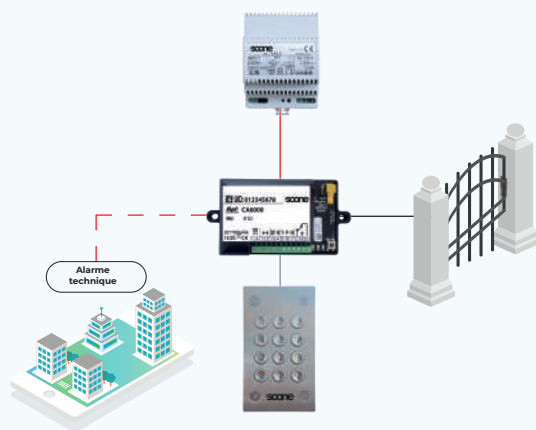

CA6020

Lecteur T25 4G temps réel

CA6025

Lecteur saillie 4G temps réel

CA6125

Lecteur encastré 4G temps réel

LES +

- Lecteur 13,56 MHz
- Protocole « Haute Sécurité »
- Centrale 4G Soone - 1 relais
- Système de fermeture par gâche à émission

CÂBLAGE

- 2 paires 9/10 SYTI : liaison alimentation - centrale
- 1 paire 9/10 SYTI : liaison centrale - gâche à émission
- 1 paire 9/10 SYTI : liaison centrale - tête de lecture

Références	Produits en relation
ANTBS100	Tête de lecture VGK résident saillie 100 x 100 x 25.
ANTVKT25	Tête de lecture VGK résident T25.
ANT96PL	Tête de lecture VGK résident encastré 150 x 96 (130x86x65).

ANTBS100

ANTVKT25

ANT96PL

CA6050

Clavier encastré 4G temps réel

CA6060

Clavier/Lecteur encastrés 4G temps réel

LES +

- Lecteur / clavier braille inox
- Protocole « Haute Sécurité »
- Centrale 4G Soone - 1 relais
- Système de fermeture par gâche à émission

CÂBLAGE

- 2 paires 9/10 SYTI : liaison alimentation - centrale
- 1 paire 9/10 SYTI : liaison centrale - gâche à émission
- 3 paires 9/10 SYTI : liaison centrale - clavier/lecteur