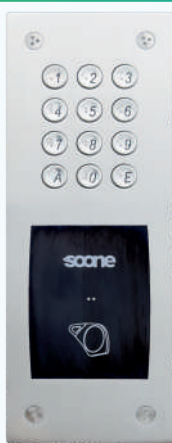

CARACTÉRISTIQUES PRODUIT

- Lecteur de badge inox poli satiné encastré
- Modem et antenne 4G intégrés
- 1 relais - 1 sortie transistorisée
- 1 entrée - alarme / bouton poussoir
- Multi-protocoles « haute-sécurité »

Badge, **SÉCURISÉ** et **NON COPIABLE** pour accéder au bâtiment

CARACTÉRISTIQUES DU LECTEUR

Matière	INOX
Fermeture	vis anti-vandales
Hauteur	170
Largeur	95
Profondeur	42

*sous réserve de la disponibilité du réseau

CA6070

Clavier/lecteur encastrés 4G temps réel

CA6075

CA6080

Lecteur encastré 4G temps réel

CA6085

LES +

- Clavier/lecteur encastré noir ou inox
- Protocole « Haute Sécurité »
- Centrale 4G Soone - 1 relais
- Système de fermeture par gâche

CA6020

Lecteur T25 4G temps réel

CA6025

Lecteur saillie 4G temps réel

CA6125

Lecteur encastré 4G temps réel

LES +

- Lecteur 13,56 MHz
- Protocole « Haute Sécurité »
- Centrale 4G Soone - 1 relais
- Système de fermeture par gâche à émission