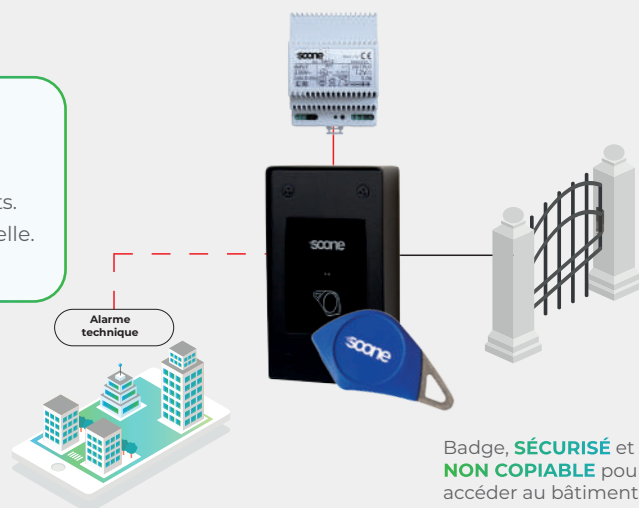

CARACTÉRISTIQUES PRODUIT

- Lecteur de badge inox poli satiné encastré
- Modem et antenne 4G intégrés
- 1 relais - 1 sortie transistorisée
- 1 entrée - alarme / bouton poussoir
- Multi-protocoles « haute-sécurité »

FONCTIONNALITÉS

- Capacité de 5 000 titres de passages
- Mise à jour par **GSM**
- Programmation sur **application web** (*gestion.soone.io*)
- Connectivité à concurrence de la durée de vie du module
- Boîtier saillie en option (BS6085)

LES +

- Localisation des sites
- Gestion des groupes.
- Horaires et jours fériés.
- Gestion des événements.
- Fonction horloge annuelle.
- Gestion des passes.

Grâce à Visiofone et son widget transformez votre téléphone en télécommande* !

CA6070

Clavier/lecteur encastrés 4G temps réel

CA6075

CA6080

Lecteur encastré 4G temps réel

CA6085

LES +

- Clavier/lecteur encastré noir ou inox
- Protocole « Haute Sécurité »
- Centrale 4G Soone - 1 relais
- Système de fermeture par gâche