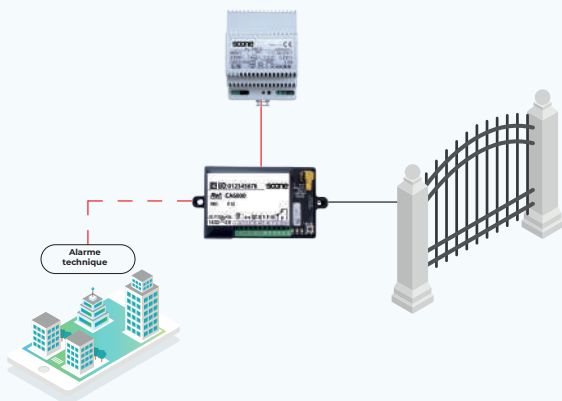

CA1165

CA3050

3A12

ANTGSMxxx

ANT433

CA6000

Horloge autonome 4G temps réel

CA6030

Récepteur HF 2 canaux temps réel

LES +

- Récepteur 433 MHz
- Protocole « Haute Sécurité »
- Centrale 4G Soone - 2 canaux
- Système de fermeture par contact sec

CÂBLAGE

- 2 paires 9/10 SYTT : liaison alimentation - centrale
- 1 paire 9/10 SYTT : liaison centrale - automatisme