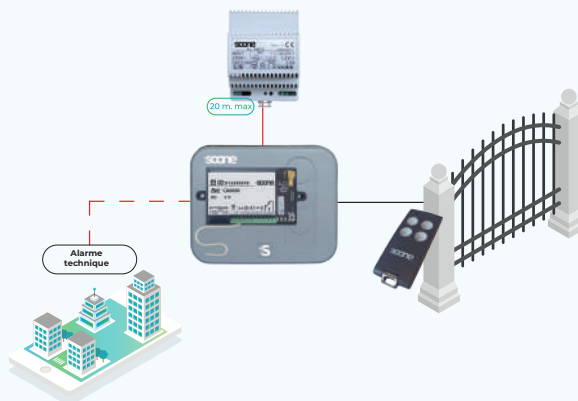

CA1165

CA3050

3A12

ANTGSMxxx

ANT433

CA6000

Horloge autonome 4G temps réel

CA6030

Récepteur HF 2 canaux temps réel

LES +

- Récepteur 433 MHz
- Protocole « Haute Sécurité »
- Centrale 4G Soone - 2 canaux
- Système de fermeture par contact sec

CÂBLAGE

- 2 paires 9/10 SYTT : liaison alimentation - centrale
- 1 paire 9/10 SYTT : liaison centrale - automatisme