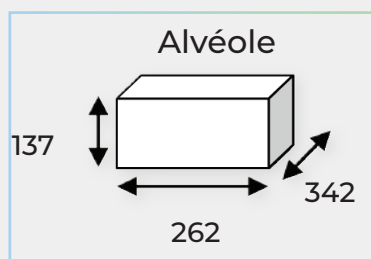

Descriptif portillon :

- En **GALVA 15/10^{ème}**
- Hauteur réduite : **147 mm**
- Sur axe individuel invisible, inox Ø 4mm, remplacement facilité.
- **Ouverture à l'italienne.**
- Fenêtre d'introduction du courrier avec **chicane antivol sans volet.**
- Porte-nom clipsé (102 x 32 mm)
- **Fermeture par came renforcée**

OPTIONS ET FINITIONS

Finitions :

- **Passivation**
- Thermo-poudrage **Classe 2**

Options :

- Fabrication INOX
- Tableau d'affichage 1 ou 2 cases
- Poteaux (à sceller ou sur platine)
- Supports («chaise»)

Came renforcée

Porte étiquette

Axe individuel

L'affichage intégré

RÉF	DÉSIGNATION
TAC1C	Tableau d'affichage 1 case intégré dans boîte aux lettres, monté en usine
TAC2C	Tableau d'affichage 2 cases intégré dans boîte aux lettres, monté en usine
CAP1C	Case prospectus intégrée dans boîte aux lettres, montée en usine
CA2H	Boîte commerciale 2 hauteurs, dans boîte aux lettres, montée en usine
INT1C	Intégration interphonie 1 case, dans boîte aux lettres, montée en usine
INT2C	Intégration interphonie 2 cases, dans boîtes aux lettres, montées en usine