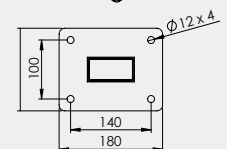

L'affichage intégré

RÉF	DÉSIGNATION
TAC1C	Tableau d'affichage 1 case intégré dans boîte aux lettres, monté en usine
TAC2C	Tableau d'affichage 2 cases intégré dans boîte aux lettres, monté en usine
CAP1C	Case prospectus intégrée dans boîte aux lettres, montée en usine
CA2H	Boîte commerciale 2 hauteurs, dans boîte aux lettres, montée en usine
INT1C	Intégration interphonie 1 case, dans boîte aux lettres, montée en usine
INT2C	Intégration interphonie 2 cases, dans boîtes aux lettres, montées en usine

Les supports poteaux

RÉF	DÉSIGNATION
PSBOXS	Jeu de 2 poteaux, couleur RAL pour fixation extérieure à sceller
PSBOXP	Jeu de 2 poteaux, couleur RAL pour fixation extérieure sur platine
PSBOXIRS	Jeu de 2 poteaux INOX, couleur RAL pour fixation extérieure à sceller
PSBOXIRP	Jeu de 2 poteaux INOX, couleur RAL pour fixation extérieure sur platine

PSBOXP

Les supports chaises tubes 40x40

RÉF	DÉSIGNATION
CHBOX	Support « Chaise »
CHBOXIR	Support « Chaise » INOX + Couleur RAL