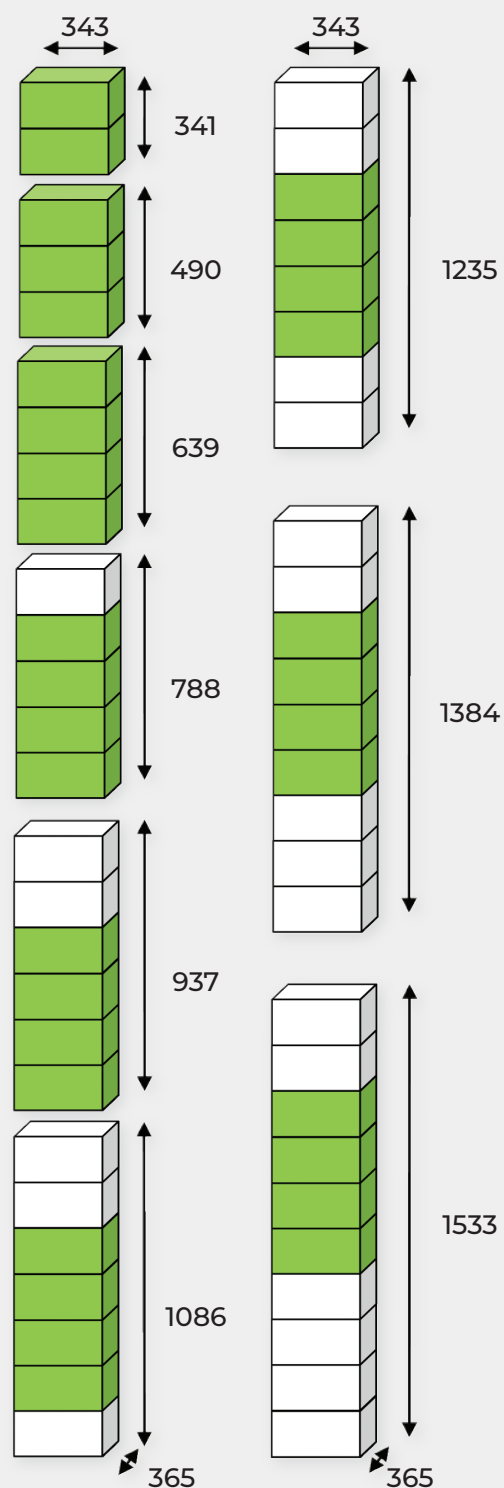

Descriptif portillon :

- En **GALVA 15/10^{ème}**
- Hauteur réduite : **147 mm**
- Sur axe individuel invisible, inox Ø 4mm, remplacement facilité.
- **Ouverture à l'italienne.**
- Fenêtre d'introduction du courrier avec **chicane antivol sans volet.**
- Porte-nom clipsé (102 x 32 mm)
- **Fermeture par came renforcée**

OPTIONS ET FINITIONS

Finitions :

- **Passivation**
- Thermo-poudrage **Classe 2**

Options :

- Fabrication INOX
- Tableau d'affichage 1 ou 2 cases
- Poteaux (à sceller ou sur platine)
- Supports («chaise»)

Came renforcée

Porte étiquette

Axe individuel

L'affichage intégré

RÉF	DÉSIGNATION
TAC1C	Tableau d'affichage 1 case intégré dans boîte aux lettres, monté en usine
TAC2C	Tableau d'affichage 2 cases intégré dans boîte aux lettres, monté en usine
CAP1C	Case prospectus intégrée dans boîte aux lettres, montée en usine
CA2H	Boîte commerciale 2 hauteurs, dans boîte aux lettres, montée en usine
INT1C	Intégration interphonie 1 case, dans boîte aux lettres, montée en usine
INT2C	Intégration interphonie 2 cases, dans boîtes aux lettres, montées en usine