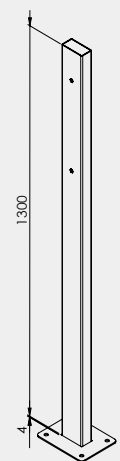

L'affichage intégré

RÉF	DÉSIGNATION
TAC1C	Tableau d'affichage 1 case intégré dans boîte aux lettres, monté en usine
TAC2C	Tableau d'affichage 2 cases intégré dans boîte aux lettres, monté en usine
CAP1C	Case prospectus intégrée dans boîte aux lettres, montée en usine
CA2H	Boîte commerciale 2 hauteurs, dans boîte aux lettres, montée en usine
INT1C	Intégration interphonie 1 case, dans boîte aux lettres, montée en usine
INT2C	Intégration interphonie 2 cases, dans boîtes aux lettres, montées en usine

Les supports poteaux

RÉF	DÉSIGNATION
PSBOXS	Jeu de 2 poteaux, couleur RAL pour fixation extérieure à sceller
PSBOXP	Jeu de 2 poteaux, couleur RAL pour fixation extérieure sur platine
PSBOXIRS	Jeu de 2 poteaux INOX, couleur RAL pour fixation extérieure à sceller
PSBOXIRP	Jeu de 2 poteaux INOX, couleur RAL pour fixation extérieure sur platine

PSBOXP

Les supports chaises tubes 40x40

RÉF	DÉSIGNATION
CHBOX	Support « Chaise »
CHBOXIR	Support « Chaise » INOX + Couleur RAL