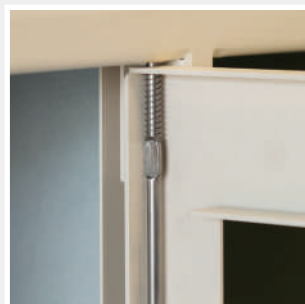

Descriptif portillon :

- En **GALVA 15/10^{ème}**
- Hauteur réduite : **147 mm**
- Sur axe individuel invisible, inox Ø 4mm, remplacement facilité.
- **Ouverture à l'italienne.**
- Fenêtre d'introduction du courrier avec **chicane antivol sans volet.**
- Porte-nom clipsé (102 x 32 mm)
- **Fermeture par came renforcée**

OPTIONS ET FINITIONS

Finitions :

- **Passivation**
- Thermo-poudrage **Classe 2**

Options :

- Fabrication INOX
- Tableau d'affichage 1 ou 2 cases
- Poteaux (à sceller ou sur platine)
- Supports («chaise»)

Came renforcée

Porte étiquette

Axe individuel

L'affichage intégré

RÉF	DÉSIGNATION
TAC1C	Tableau d'affichage 1 case intégré dans boîte aux lettres, monté en usine
TAC2C	Tableau d'affichage 2 cases intégré dans boîte aux lettres, monté en usine
CAP1C	Case prospectus intégrée dans boîte aux lettres, montée en usine
CA2H	Boîte commerciale 2 hauteurs, dans boîte aux lettres, montée en usine
INT1C	Intégration interphonie 1 case, dans boîte aux lettres, montée en usine
INT2C	Intégration interphonie 2 cases, dans boîtes aux lettres, montées en usine