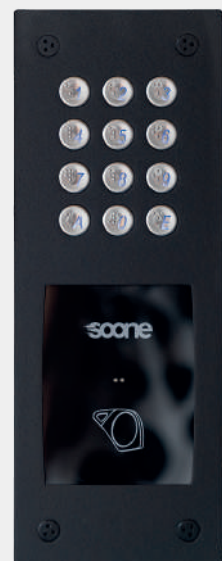

Contrôle d'accès

Pour sécuriser l'accès à votre Soonebox

Accompagnez sa mise en place d'un clavier connecté ou d'un portier GSM. Vous utiliserez le même code unique de dépôt ou de retrait pour accéder aux casiers connectés. Vous faciliterez ainsi l'accès pour les locataires, livreurs ou commerçants, tout en sécurisant efficacement votre relais colis.

Références	Désignation
VMD500	Portier vidéo IP/GSM digital encastré 1000 noms
CA6050	Clavier encastré 4G temps réel
CA6070	Clavier lecteur encastré 4G temps réel
CA03xx	Badge de proximité sécurisé 13Mhz

CA6050

CA6070

CA03xx