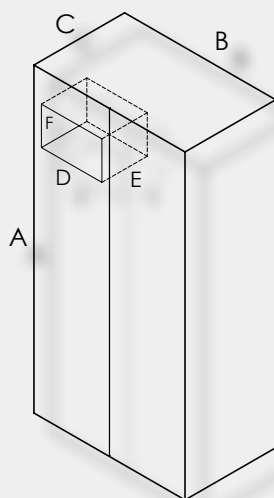

Cases privatisées par badges ou mutualisées par codes

Disponible avec TPE (nous consulter)

RCCP2

RCCP1

Mixez jusqu'à 5 tailles de cases différentes sur votre ensemble

DIMENSIONS ET ENCOMBREMENTS

Ref.	Meuble (haut. x larg. x prof.)			Case (larg. x prof. utile)	
	A	B	C	D	E
RCCP1	1975	571	413	458	362
RCCP2	1975	1091	413	458	362
RCCC2	1975	1091	413	458	362

EXEMPLE DE CONFIGURATION AVEC CASES SUR MESURE

Hauteur utile Case	
XS	94
S	208
M	322
L	436
XL	892

Finition poudre polyester RAL7016
(autres teintes sur demandes)

Contrôle d'accès

Pour sécuriser l'accès à votre Soonebox