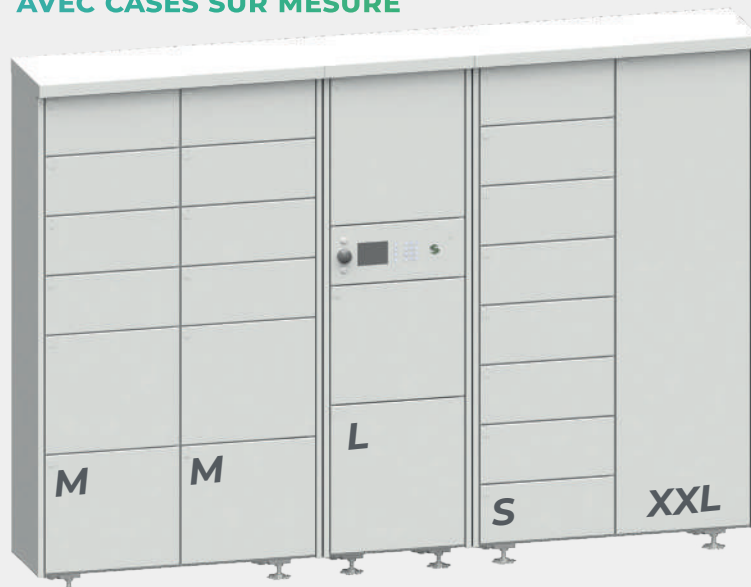

La case reste privatisée le temps de la transaction.

CARACTÉRISTIQUES TECHNIQUES

- Structure en tôle pliée 15/10 mm
- Fermeture par électro verrouillage à émission
- Portillon en tôle pliée 20/10 mm
- Pose sur sol plat avec fixation murale
- Branchement sur simple prise de courant

Cases privatisées par badges ou mutualisées par codes

Disponible avec TPE (nous consulter)

RCCP2

RCCP1

Mixez jusqu'à 5 tailles de cases différentes sur votre ensemble

DIMENSIONS ET ENCOMBREMENTS

Ref.	Meuble (haut. x larg. x prof.)			Case (larg. x prof. utile)	
	A	B	C	D	E
RCCP1	1975	571	413	458	362
RCCP2	1975	1091	413	458	362
RCCC2	1975	1091	413	458	362

EXEMPLE DE CONFIGURATION AVEC CASES SUR MESURE

Hauteur utile Case	
XS	94
S	208
M	322
L	436
XL	892

Finition poudre polyester RAL7016
(autres teintes sur demandes)

Contrôle d'accès

Pour sécuriser l'accès à votre Soonebox