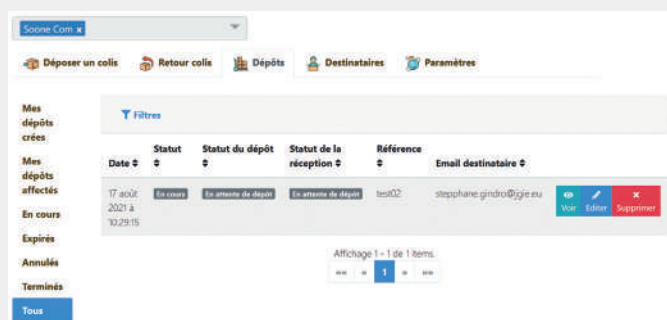

Mode "click and collect"

Lors de la saisie de la commande ou du destockage, le responsable génère un **code de dépôt**.

Lors du dépôt, le destinataire reçoit une notification avec un **code de retrait** lui indiquant qu'il peut aller retirer sa commande ou son paquet. L'administrateur est averti lors du retrait.

La case reste privatisée le temps de la transaction.

CARACTÉRISTIQUES TECHNIQUES

- Structure en tôle pliée 15/10 mm
- Fermeture par électro verrouillage à émission
- Portillon en tôle pliée 20/10 mm
- Pose sur sol plat avec fixation murale
- Branchement sur simple prise de courant

Mode "vestiaire"

Grâce à son badge, l'utilisateur dispose de son casier personnel et privatisé à plein temps ou en temps partagé selon ses autorisations de présence et d'accès sur le site.

Idéal pour du casier de salle de sport ou gymnase.

Cases privatisées par badges ou mutualisées par codes

Disponible avec TPE (nous consulter)