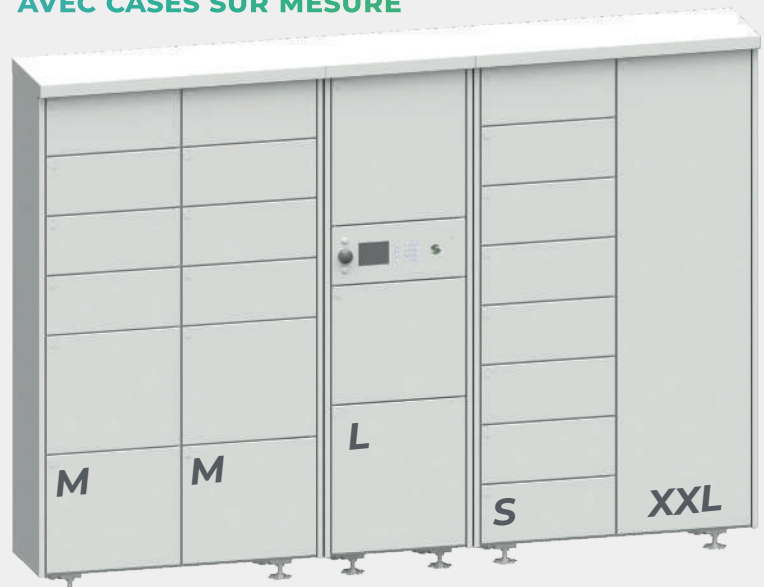

EXEMPLE DE CONFIGURATION AVEC CASES SUR MESURE

Hauteur utile Case	
XS	94
S	208
M	322
L	436
XL	892

Finition poudre polyester RAL7016
(autres teintes sur demandes)