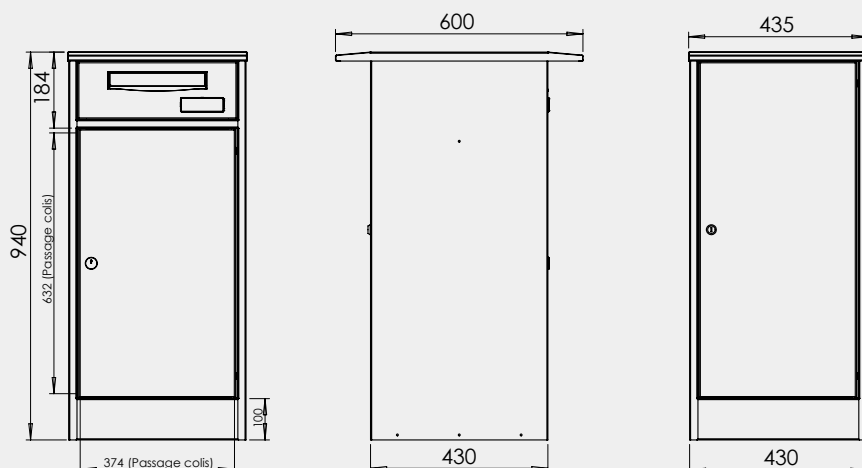

BOÎTE À COLIS MÉCANIQUE INDIVIDUELLE

Double entrée

Vue arrière

POUR QUI ?

HABITAT INDIVIDUEL

SECTEUR PRIVÉ

CARACTÉRISTIQUES TECHNIQUES

Coffre en acier **GALVA 10 /10**

Portillon colis en **GALVA 15/10** ème avec serrure PTT

Façade courrier fixe en **GALVA 15/10** ème

- Fenêtre d'introduction du courrier avec **chicane antivol avec volet.**

- Porte-nom plastique clipsé (102 x 32 mm)