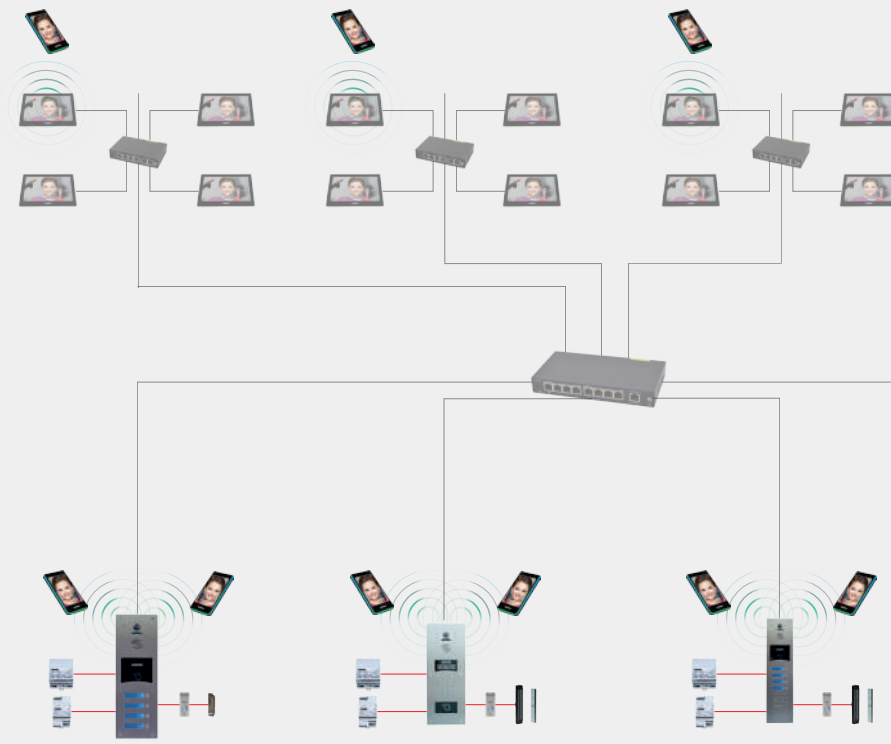

- Adressage du moniteur par saisie de l'identifiant unique (UID).
- Jusqu'à 256 appartements sur une installation.
- Jusqu'à 4 moniteurs en cascade ou simultané par appel.

LES + TECHNIQUES

- Jusqu'à 16 périphériques sur le bus
- Jusqu'à 8 platines en multiples.
- Tranches horaires, calendriers, jours fériés.
- Pilotage de 2 relais natifs.
- Choix de l'affichage nocturne du nom.
- Jusqu'à 4 alarmes techniques.

Principe IP/GSM hybride - Appel sur moniteur vidéo IP

LES +

- Platine IP/GSM
- Abonnement ou prépayé, data, audio ou vidéo
- Appel sur moniteur vidéo IP M7030
- Appel vidéo ou renvoi d'appel vidéo sur l'appli Visiofone
- Appel audio ou renvoi d'appel audio
- Système de fermeture par ventouses et BP PMR

CÂBLAGE

- 3 paires 9/10 SYTI
liaison alimentation - platine
liaison alimentation - platine - ventouses

Principe IP/GSM hybride - Platines en multiple - Appel sur moniteur vidéo IP

LES +

- Platine IP/GSM en multiple
- Abonnement ou prépayé
- Système de fermeture par gâches ou ventouses

Principe IP/GSM hybride - Contrôle d'accès sur portes secondaires - Appel sur moniteur vidéo IP

LES +

- Platine IP/GSM
- Abonnement ou prépayé
- Appel sur moniteur vidéo IP M7030
- Lecteur de proximité - clavier - récepteur radio
- Système de fermeture par gâche ou ventouses