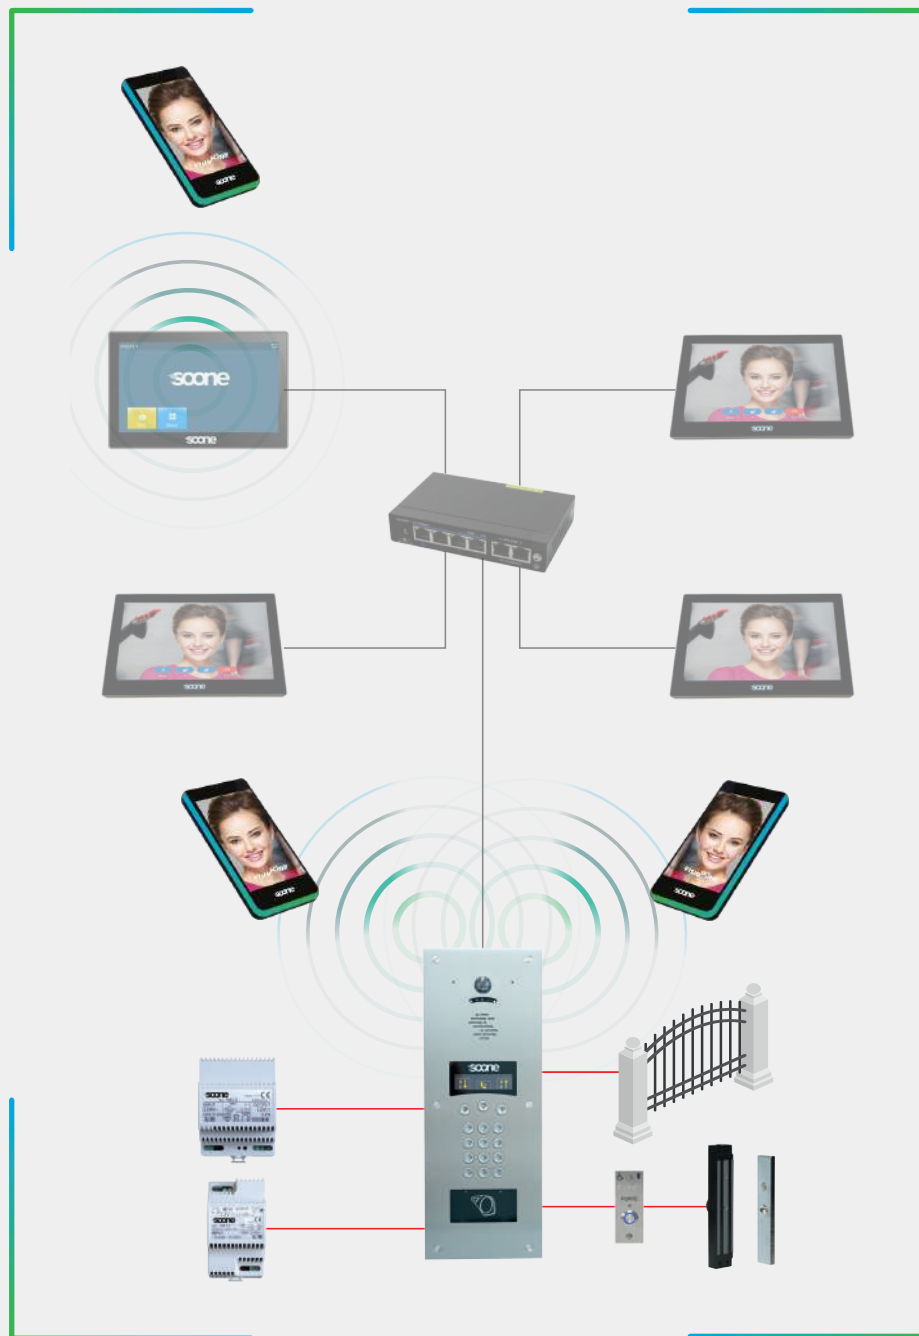

INDUSTRIES

Grâce à Visiofone
et son widget
transformez votre téléphone
en télécommande* !

*sous réserve de la disponibilité du réseau

CARACTÉRISTIQUES PRODUIT

- Finition **inox poli satiné**
- Afficheur graphique **OLED**
- Caméra couleur grand angle **vision nocturne**
- Synthèse vocale avec **leds et signal sonore**
- Clavier **braille** rétro-éclairé
- Conforme à la **loi PMR**
- Connectivité appel audio / vidéo (**4G**)
- Lecteur de badges multi protocoles «Haute Sécurité»
- Portier fourni avec son alimentation
- Fermeture par vis **anti-vandale 3 points**

ENCASTRÉE

420 x 160
405 x 145 x 40

BS420M

VS420M

LES 

LES + GSM

- Mise à jour à distance
- Jusqu'à 3 numéros de téléphone en cascade
- Fonction Visiofone : votre téléphone devient votre télécommande.

LES + IP

- Adressage du moniteur par saisie de l'identifiant unique (UID).
- Jusqu'à 256 appartements sur une installation.
- Jusqu'à 4 moniteurs en cascade ou simultané par appel.

LES + TECHNIQUES

- Jusqu'à 16 périphériques sur le bus
- Jusqu'à 8 platines en multiples.
- Tranches horaires, calendriers, jours fériés.
- Pilotage de 2 relais natifs.
- Choix de l'affichage nocturne du nom.
- Jusqu'à 4 alarmes techniques.

Principe IP/GSM hybride - Appel sur moniteur vidéo IP

LES +

- Platine IP/GSM
- Abonnement ou prépayé, data, audio ou vidéo
- Appel sur moniteur vidéo IP M7030
- Appel vidéo ou renvoi d'appel vidéo sur l'appli Visiofone
- Appel audio ou renvoi d'appel audio
- Système de fermeture par ventouses et BP PMR