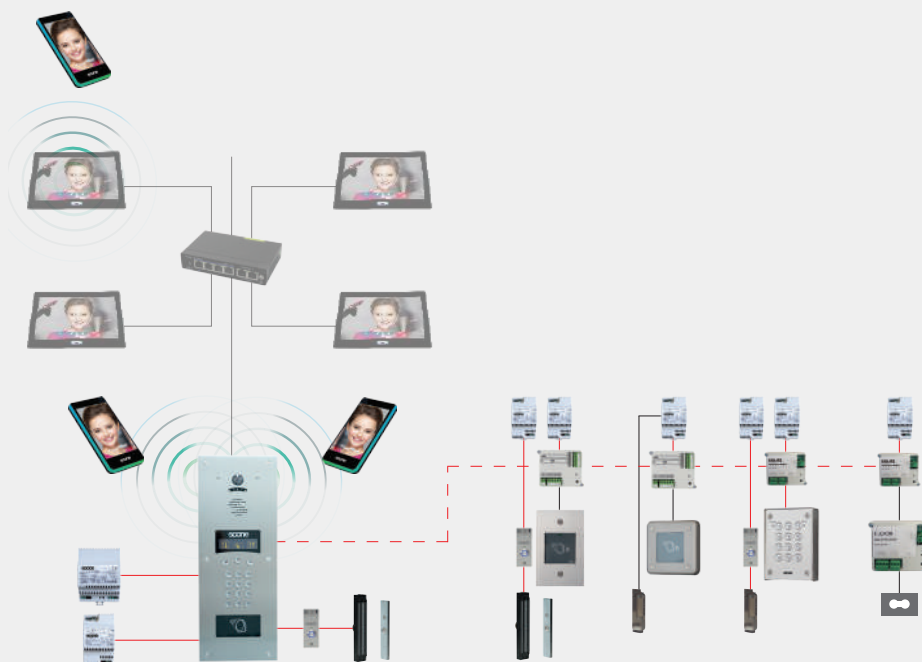

Principe IP/GSM hybride - Appel sur moniteur vidéo IP

LES +

- Platine IP/GSM
- Abonnement ou prépayé, data, audio ou vidéo
- Appel sur moniteur vidéo IP M7030
- Appel vidéo ou renvoi d'appel vidéo sur l'appli Visiofone
- Appel audio ou renvoi d'appel audio
- Système de fermeture par ventouses et BP PMR

CÂBLAGE

- 3 paires 9/10 SYTI
liaison alimentation - platine
liaison alimentation - platine - ventouses

Principe IP/GSM hybride - Platines en multiple - Appel sur moniteur vidéo IP

LES +

- Platine IP/GSM en multiple
- Abonnement ou prépayé
- Système de fermeture par gâches ou ventouses

Principe IP/GSM hybride - Contrôle d'accès sur portes secondaires - Appel sur moniteur vidéo IP

LES +

- Platine IP/GSM
- Abonnement ou prépayé
- Appel sur moniteur vidéo IP M7030
- Lecteur de proximité - clavier - récepteur radio
- Système de fermeture par gâche ou ventouses