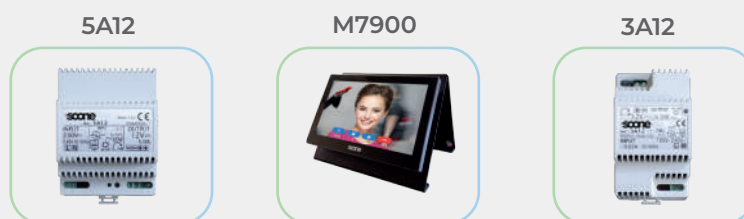

Références	Désignation
M7030	Moniteur IP tactile 7" noir avec étrier mural.

Références	Désignation
5A12	Alimentation DIN 5 Ampères 12 Volts (5 modules).
3A12	Alimentation DIN 3 Ampères 12 Volts (3 modules).
SWP0E4	Dérivateur vidéo POE 4 sorties POE 100 + 2 ports.
ANTGSMVA	Antenne GSM (Ø 50 mm), longueur de câble de 2 m.
M7900	Support pour montage sur table (moniteur M7000).