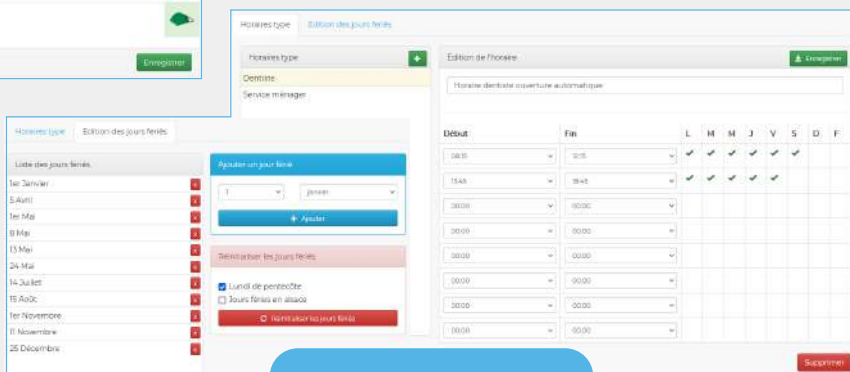

ABONNEMENT MENSUEL VIDÉO FRANCE MÉTROPOLITAINE

LGTS	
1	AVF001
2	AVF001
3	AVF002
4	AVF004
...	...
...	...
199	AVF199
200	AVF200

Droit d'accès, tranches horaires et dates de validité facilitées

Réglages des temporisations et des ouvertures automatiques

www.gestion.soone.io

Gestion des horaires types et des jours fériés explicite

Avec **VISIOFONE**, contrôlez l'accès à vos visiteurs !*

CONTRÔLE D'ACCÈS

INTERPHONIE

JE PRENDS MON TÉLÉPHONE N° 01

ÇA SONNE N° 01

JE CHOISIS MON ACCÈS N° 02

J'IDENTIFIE ET JE DÉCROCHE N° 02

J'OUVRE À DISTANCE N° 03

JE PARLE ET J'OUVRE N° 03

*sous réserve de la disponibilité du réseau

Références	Désignation
M7030	Moniteur IP tactile 7" noir avec étrier mural.