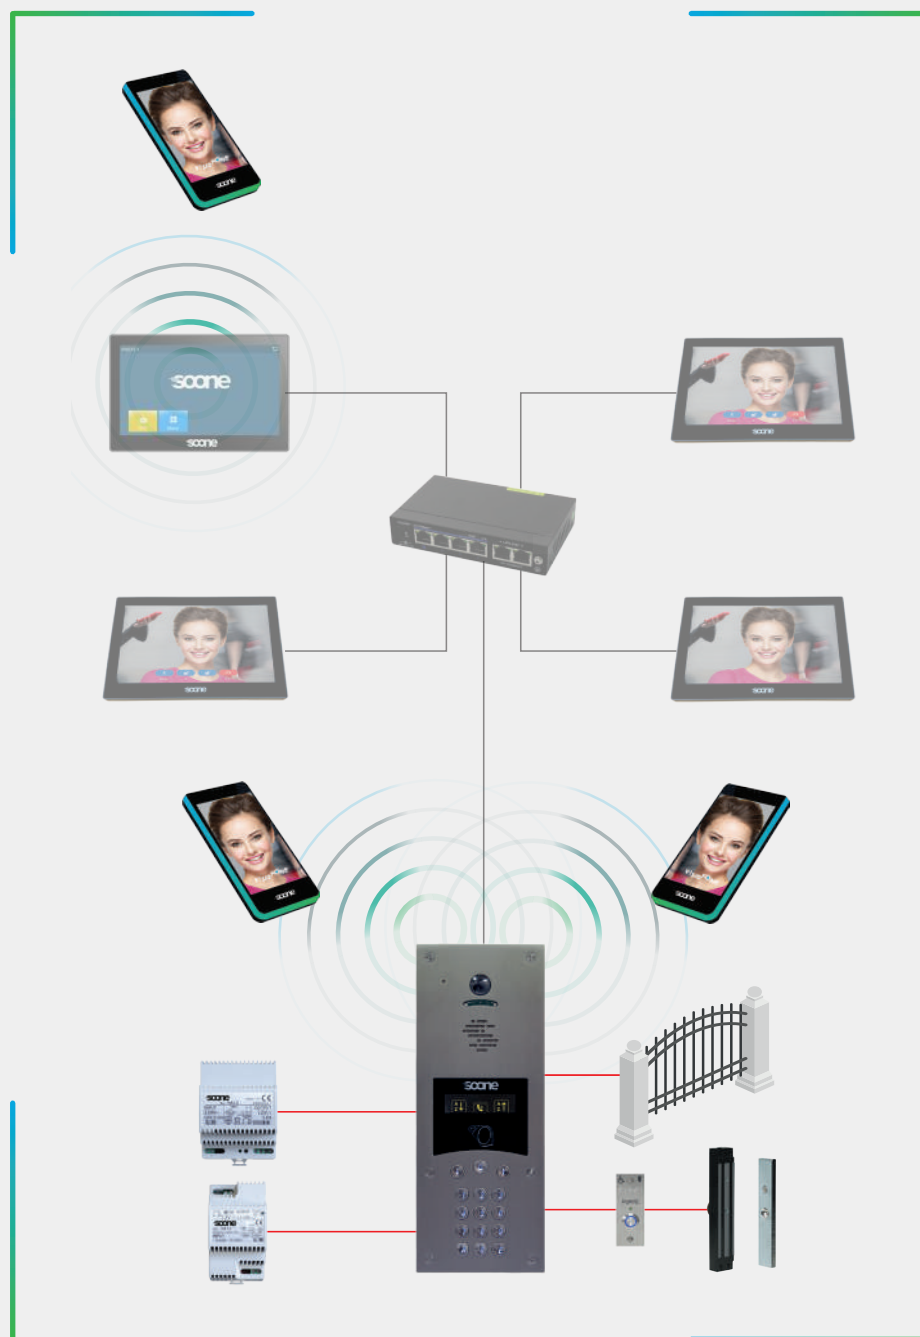

Au domicile sur **LE MONITEUR**

JE REÇOIS LES APPELS SUR

SMARTPHONE EN VIDÉO VIA L'APPLI VISIOFONE	SMARTPHONE EN AUDIO	MONITEUR VIDÉO	TÉLÉPHONE FIXE EN AUDIO

LES +

- Appel Profession libérale
- Pré-décroché vidéo
- 2 relais d'origine
- Alarme technique
- Modem et Antenne 4G intégrés
- Affichage nocturne

FONCTIONNALITÉS

- Capacité de **1000 noms** et **20000 titres** de passages
- Mise à jour par **GSM**
- Programmation sur **application web** (*gestion.soone.io*)
- Messagerie sur moniteur
- Contrôle d'accès supplémentaire étendu à **16 portes annexes** sur le bus RS485

ENCASTRÉE

360 x 140
345 x 125 x 40

BS360M

VS360M

LES 

LES + GSM

- Mise à jour à distance
- Jusqu'à 3 numéros de téléphone en cascade
- Fonction Visiofone : votre téléphone devient votre télécommande.

LES + IP

Principe IP/GSM hybride - Appel sur moniteur vidéo IP

LES +

- Platine IP/GSM
- Abonnement ou prépayé, data, audio ou vidéo
- Appel sur moniteur vidéo IP M7030
- Appel vidéo ou renvoi d'appel vidéo sur l'appli Visiofone
- Appel audio ou renvoi d'appel audio
- Système de fermeture par ventouses et BP PMR