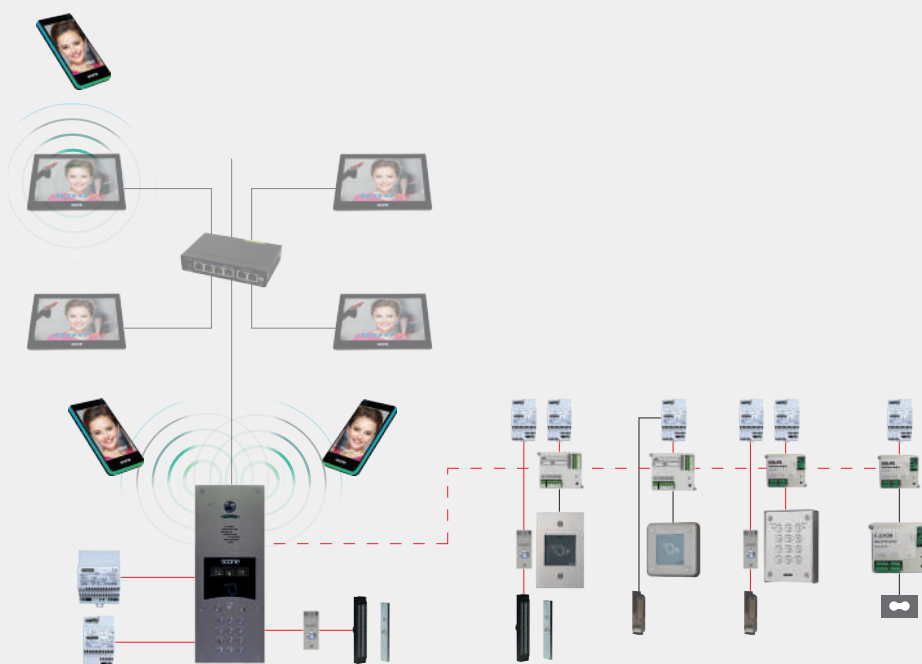

Principe IP/GSM hybride - Appel sur moniteur vidéo IP

LES +

- Platine IP/GSM
- Abonnement ou prépayé, data, audio ou vidéo
- Appel sur moniteur vidéo IP M7030
- Appel vidéo ou renvoi d'appel vidéo sur l'appli Visiofone
- Appel audio ou renvoi d'appel audio
- Système de fermeture par ventouses et BP PMR

CÂBLAGE

- 3 paires 9/10 SYTI
liaison alimentation - platine
liaison alimentation - platine - ventouses

Principe IP/GSM hybride - Platines en multiple - Appel sur moniteur vidéo IP

LES +

- Platine IP/GSM en multiple
- Abonnement ou prépayé
- Système de fermeture par gâches ou ventouses

Principe IP/GSM hybride - Contrôle d'accès sur portes secondaires - Appel sur moniteur vidéo IP

LES +

- Platine IP/GSM
- Abonnement ou prépayé
- Appel sur moniteur vidéo IP M7030
- Lecteur de proximité - clavier - récepteur radio
- Système de fermeture par gâche ou ventouses