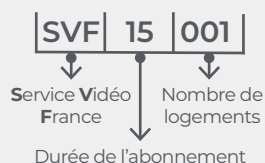

FRANCE MÉTROPOLITAINE

Prépayé : data - vidéo - audio --- Abonnement : vidéo - audio

PRÉPAYÉS VIDÉO FRANCE MÉTROPOLITAINE

LGTS	Référence en fonction de la durée			
	2 ans	5 ans	10 ans	15 ans
1	SVF02001	SVF05001	SVF10001	SVF15001
2	SVF02002	SVF05002	SVF10002	SVF15002
3	SVF02003	SVF05003	SVF10003	SVF15003
4	SVF02004	SVF05004	SVF10004	SVF15004
...	...	...	...	...
...	...	...	...	...
199	SVF02199	SVF05199	SVF10199	SVF15199
200	SVF02200	SVF05200	SVF10200	SVF15200

PRÉPAYÉS AUDIO FRANCE MÉTROPOLITAINE

LGTS	Référence en fonction de la durée			
	2 ans	5 ans	10 ans	15 ans
1	SAF02001	SAF05001	SAF10001	SAF15001
2	SAF02002	SAF05002	SAF10002	SAF15002
3	SAF02003	SAF05003	SAF10003	SAF15003
4	SAF02004	SAF05003	SAF10004	SAF15004
...	...	...	...	...
...	...	...	...	...
199	SAF02199	SAF05199	SAF10199	SAF15199
200	SAF02200	SAF05200	SAF10200	SAF15200