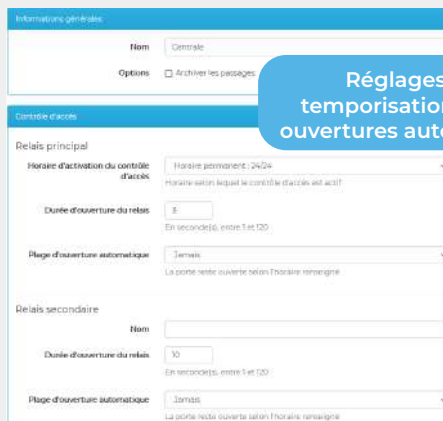

ABONNEMENT MENSUEL VIDÉO FRANCE MÉTROPOLITAINE

LGTS	
1	AVF001
2	AVF001
3	AVF002
4	AVF004
...	...
...	...
199	AVF199
200	AVF200

Droit d'accès, tranches horaires et dates de validité facilitées

Réglages des temporisations et des ouvertures automatiques