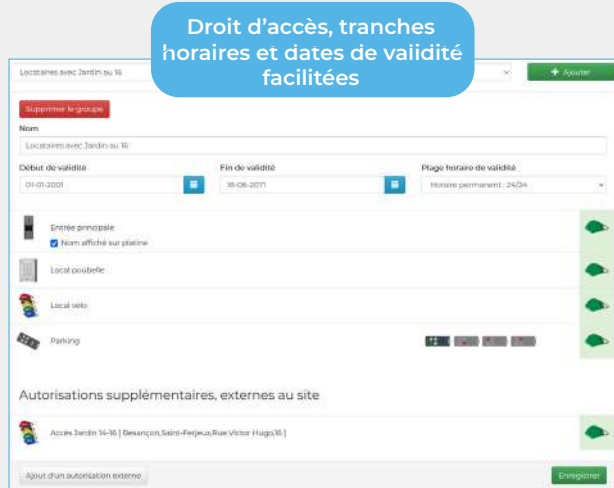

PRÉPAYÉS AUDIO FRANCE MÉTROPOLITAINE

LGTS	Référence en fonction de la durée			
	2 ans	5 ans	10 ans	15 ans
1	SAF02001	SAF05001	SAF10001	SAF15001
2	SAF02002	SAF05002	SAF10002	SAF15002
3	SAF02003	SAF05003	SAF10003	SAF15003
4	SAF02004	SAF05003	SAF10004	SAF15004
...
...
199	SAF02199	SAF05199	SAF10199	SAF15199
200	SAF02200	SAF05200	SAF10200	SAF15200

ABONNEMENT MENSUEL VIDÉO FRANCE MÉTROPOLITAINE

LGTS	
1	AVF001
2	AVF001
3	AVF002
4	AVF004
...	...
...	...
199	AVF199
200	AVF200

Droit d'accès, tranches horaires et dates de validité facilitées

Réglages des temporisations et des ouvertures automatiques

www.gestion.soone.io

Gestion des horaires types et des jours fériés explicite

Avec **VISIOFONE**, contrôlez l'accès à vos visiteurs !*

CONTRÔLE D'ACCÈS

INTERPHONIE

JE PRENDS MON TÉLÉPHONE N° 01

ÇA SONNE N° 01