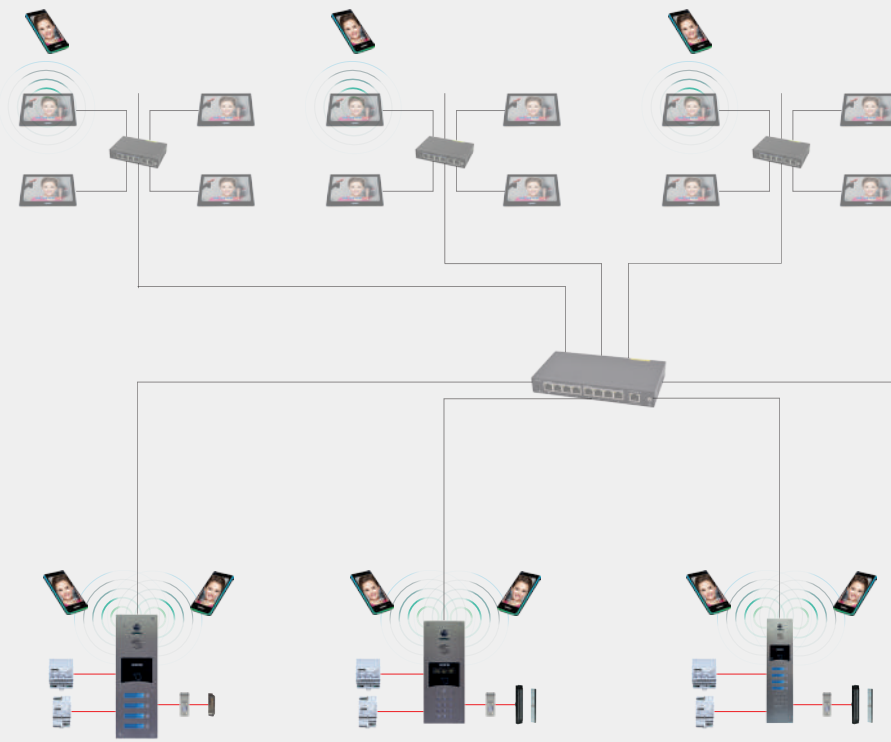

- Adressage du moniteur par saisie de l'identifiant unique (UID).
- Jusqu'à 256 appartements sur une installation.
- Jusqu'à 4 moniteurs en cascade ou simultanément par appel.

LES + TECHNIQUES

- Jusqu'à 16 périphériques sur le bus
- Jusqu'à 8 platines en multiples.
- Tranches horaires, calendriers, jours fériés.
- Pilotage de 2 relais natifs.
- Choix de l'affichage nocturne du nom.
- Jusqu'à 4 alarmes techniques.

Principe IP/GSM hybride - Appel sur moniteur vidéo IP

LES +

- Platine IP/GSM
- Abonnement ou prépayé, data, audio ou vidéo
- Appel sur moniteur vidéo IP M7030
- Appel vidéo ou renvoi d'appel vidéo sur l'appli Visiofone
- Appel audio ou renvoi d'appel audio
- Système de fermeture par ventouses et BP PMR

CÂBLAGE

- 3 paires 9/10 SYTI
liaison alimentation - platine
liaison alimentation - platine - ventouses

Principe IP/GSM hybride - Platines en multiple - Appel sur moniteur vidéo IP

LES +

- Platine IP/GSM en multiple
- Abonnement ou prépayé
- Système de fermeture par gâches ou ventouses

Principe IP/GSM hybride - Contrôle d'accès sur portes secondaires - Appel sur moniteur vidéo IP

LES +

- Platine IP/GSM
- Abonnement ou prépayé
- Appel sur moniteur vidéo IP M7030
- Lecteur de proximité - clavier - récepteur radio
- Système de fermeture par gâche ou ventouses