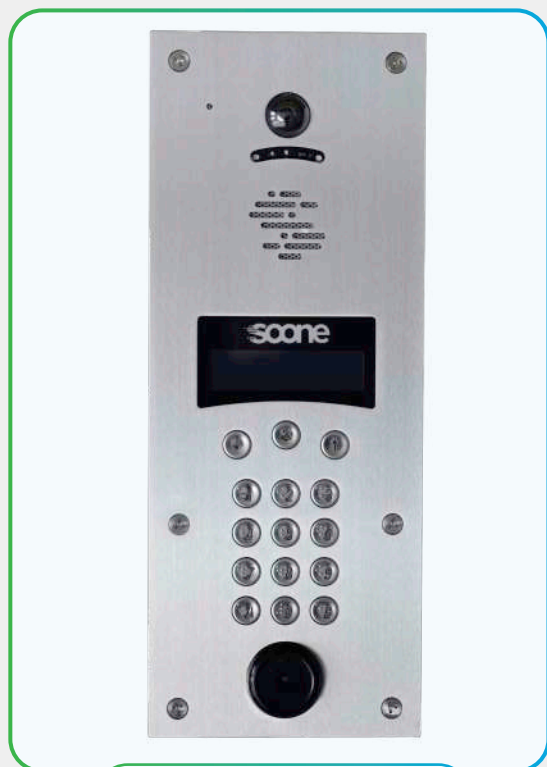

UNE SOLUTION COMPLÈTE D'INTERPHONIE ET DE CONTRÔLE D'ACCÈS

pour l'habitat collectif
et les entreprises

RÉSERVATION T25

Avec **L'INTERPHONIE SANS FIL**,
contrôlez l'accès à vos visiteurs !

A distance sur **LE TÉLÉPHONE**

Au domicile sur **LE MONITEUR**

JE REÇOIS LES APPELS SUR

SMARTPHONE EN VIDÉO VIA L'APPLI VISIOFONE	SMARTPHONE EN AUDIO	MONITEUR VIDÉO	TÉLÉPHONE FIXE EN AUDIO

LES +

- Appel Profession libérale
- Pré-décroché vidéo
- 2 relais d'origine
- Alarme technique
- Modem et Antenne 4G intégrés
- Affichage nocturne

UN INTERPHONE 2.0

imaginé pour faciliter votre
quotidien

Optez pour un prépayé
audio/vidéo 10 ans

SVF10 _ _ _ *

*votre nombre de logements
Option
2 ans, 5 ans et 15 ans

Abonnement mensuel
également disponible

AVF _ _ _ *

*votre nombre de logements

IMMEUBLES

SECTEUR PRIVÉ

INDUSTRIES