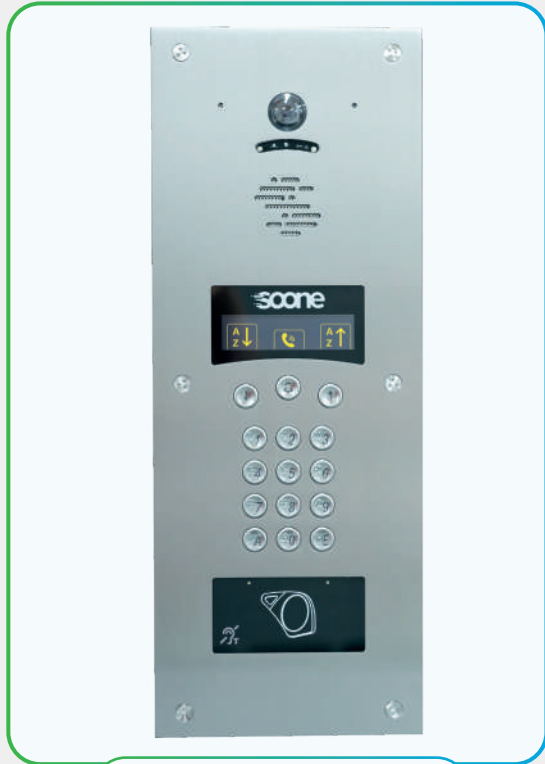

**UNE SOLUTION COMPLÈTE
D'INTERPHONIE ET DE
CONTRÔLE D'ACCÈS**
pour l'habitat collectif
et les entreprises

Avec **L'INTERPHONIE SANS FIL**,
contrôlez l'accès à vos visiteurs !

A distance sur **LE TÉLÉPHONE**

Au domicile sur **LE MONITEUR**

JE REÇOIS LES APPELS SUR

SMARTPHONE EN
VIDÉO VIA L'APPLI
VISIOFONE

SMARTPHONE EN
AUDIO

MONITEUR
VIDÉO

TÉLÉPHONE FIXE
EN AUDIO

**L'INDISPENSABLE DU
CONTRÔLE D'ACCÈS**

Badge **SÉCURISÉ** et
NON COPIABLE pour
accéder au bâtiment

Grâce à Visiofone
et son widget
transformez votre téléphone
en télécommande* !

*sous réserve de la disponibilité du réseau

CARACTÉRISTIQUES PRODUIT

- **Boucle auditive**
- Finition **inox poli satiné**
- Afficheur graphique **OLED**
- Caméra couleur grand angle **vision nocturne**
- Synthèse vocale avec **leds et signal sonore**
- Clavier **braille** rétro-éclairé
- Conforme à la **loi PMR**
- Connectivité vidéo/audio (**4G**)
- Lecteur de badges multi protocoles «**Haute Sécurité**»
- Portier fourni avec son alimentation et antenne interne
- Fermeture par vis **anti-vandales 3 points**