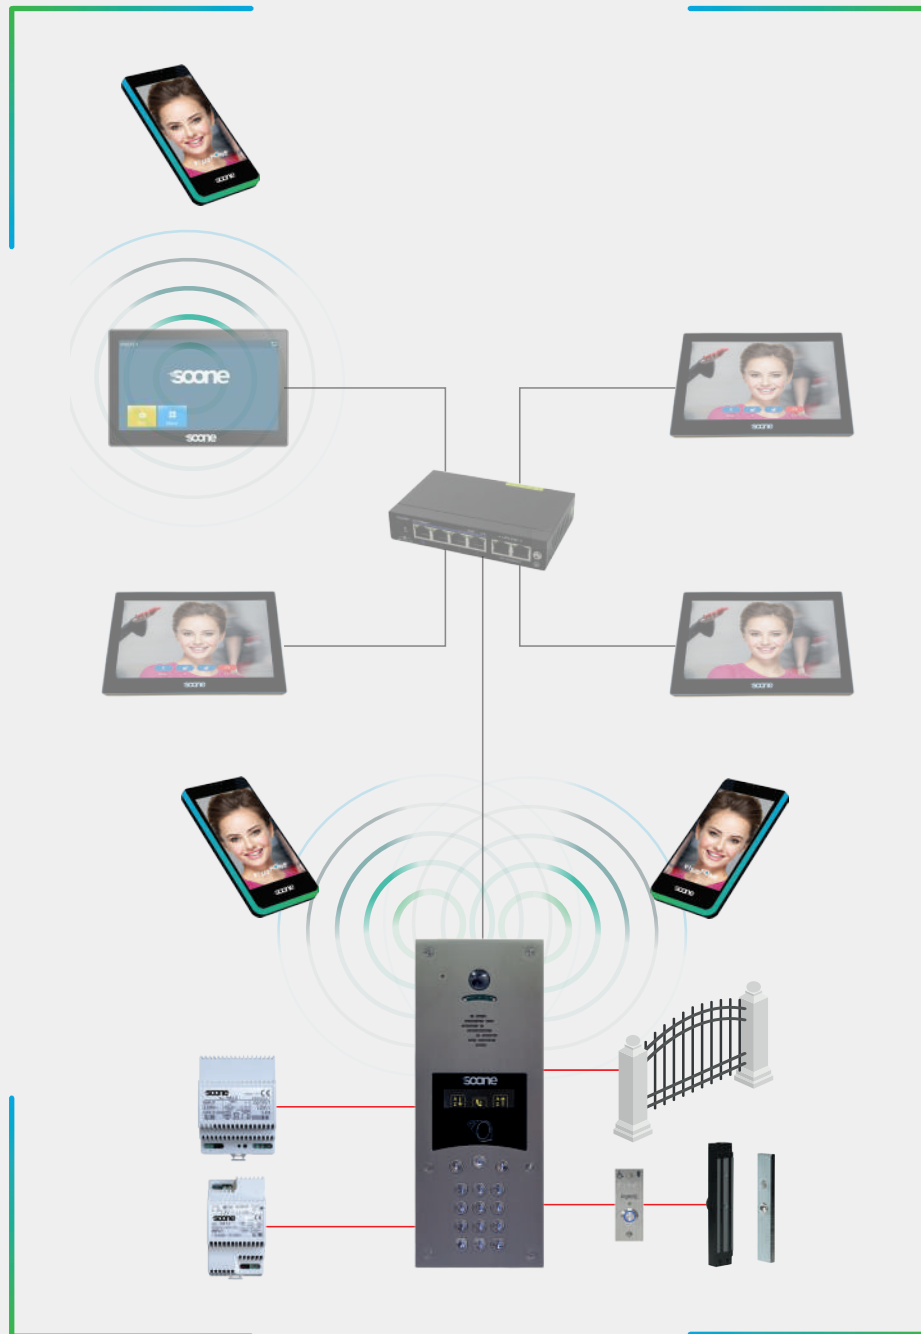

Grâce à Visiofone
et son widget
transformez votre téléphone
en télécommande* !

*sous réserve de la disponibilité du réseau

CARACTÉRISTIQUES PRODUIT

- **Boucle auditive**
- Finition **inox poli satiné**
- Afficheur graphique **OLED**
- Caméra couleur grand angle **vision nocturne**
- Synthèse vocale avec **leds et signal sonore**
- Clavier **braille** rétro-éclairé
- Conforme à la **loi PMR**
- Connectivité vidéo/audio (**4G**)
- Lecteur de badges multi protocoles «**Haute Sécurité**»
- Portier fourni avec son alimentation et antenne interne
- Fermeture par vis **anti-vandales 3 points**

ENCASTRÉE

420 x 160
405 x 145 x 40

BS420M

VS420M

LES

LES + GSM

- Mise à jour à distance
- Jusqu'à 3 numéros de téléphone en cascade
- Fonction Visiofone : votre téléphone devient votre télécommande.

LES + IP

- Adressage du moniteur par saisie de l'identifiant unique (UID).
- Jusqu'à 256 appartements sur une installation.
- Jusqu'à 4 moniteurs en cascade ou simultanément par appel.

LES + TECHNIQUES

- Jusqu'à 16 périphériques sur le bus
- Jusqu'à 8 platines en multiples.
- Tranches horaires, calendriers, jours fériés.
- Pilotage de 2 relais natifs.
- Choix de l'affichage nocturne du nom.
- Jusqu'à 4 alarmes techniques.

Principe IP/GSM hybride - Appel sur moniteur vidéo IP

LES +

- Platine IP/GSM
- Abonnement ou prépayé, data, audio ou vidéo
- Appel sur moniteur vidéo IP M7030
- Appel vidéo ou renvoi d'appel vidéo sur l'appli Visiofone
- Appel audio ou renvoi d'appel audio
- Système de fermeture par ventouses et BP PMR