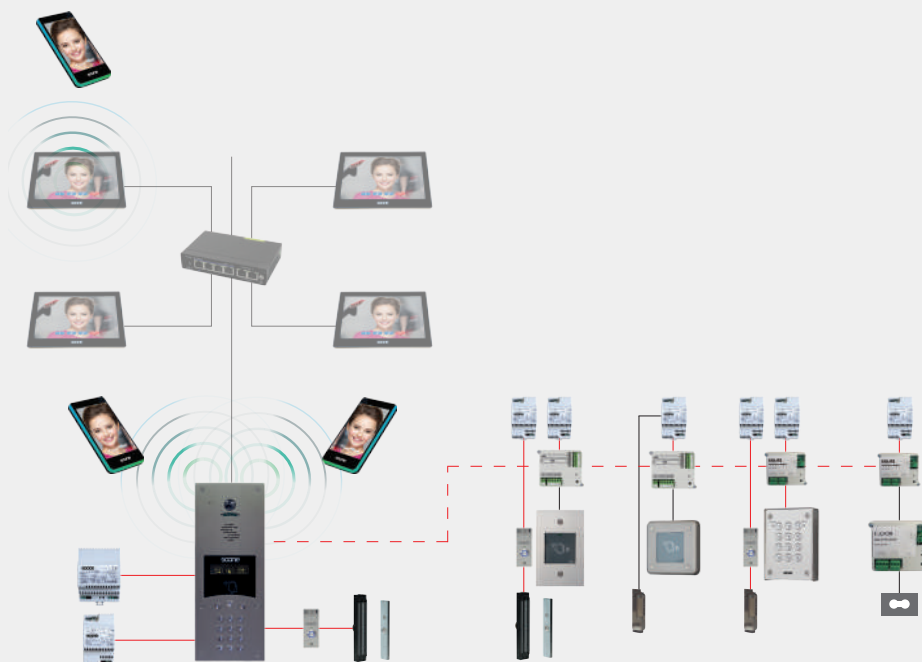

Principe IP/GSM hybride - Appel sur moniteur vidéo IP

LES +

- Platine IP/GSM
- Abonnement ou prépayé, data, audio ou vidéo
- Appel sur moniteur vidéo IP M7030
- Appel vidéo ou renvoi d'appel vidéo sur l'appli Visiofone
- Appel audio ou renvoi d'appel audio
- Système de fermeture par ventouses et BP PMR

CÂBLAGE

- 3 paires 9/10 SYTI
liaison alimentation - platine
liaison alimentation - platine - ventouses

Principe IP/GSM hybride - Platines en multiple - Appel sur moniteur vidéo IP

LES +

- Platine IP/GSM en multiple
- Abonnement ou prépayé
- Système de fermeture par gâches ou ventouses

Principe IP/GSM hybride - Contrôle d'accès sur portes secondaires - Appel sur moniteur vidéo IP

LES +

- Platine IP/GSM
- Abonnement ou prépayé
- Appel sur moniteur vidéo IP M7030
- Lecteur de proximité - clavier - récepteur radio
- Système de fermeture par gâche ou ventouses