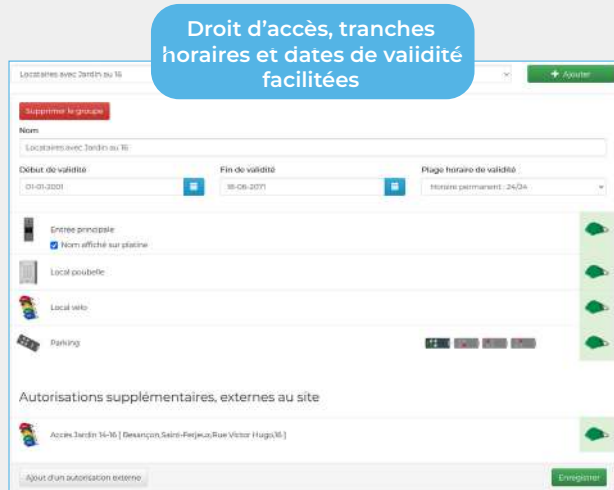

PRÉPAYÉS AUDIO FRANCE MÉTROPOLITAINE

LGTS	Référence en fonction de la durée			
	2 ans	5 ans	10 ans	15 ans
1	SAF02001	SAF05001	SAF10001	SAF15001
2	SAF02002	SAF05002	SAF10002	SAF15002
3	SAF02003	SAF05003	SAF10003	SAF15003
4	SAF02004	SAF05003	SAF10004	SAF15004
...
...
199	SAF02199	SAF05199	SAF10199	SAF15199
200	SAF02200	SAF05200	SAF10200	SAF15200

ABONNEMENT MENSUEL VIDÉO FRANCE MÉTROPOLITAINE

LGTS	
1	AVF001
2	AVF001
3	AVF002
4	AVF004
...	...
...	...
199	AVF199
200	AVF200

Droit d'accès, tranches horaires et dates de validité facilitées

Réglages des temporisations et des ouvertures automatiques

www.gestion.soone.io

Gestion des horaires types et des jours fériés explicite

Avec **VISIOFONE**, contrôlez l'accès à vos visiteurs !*

CONTRÔLE D'ACCÈS

INTERPHONIE

JE PRENDS MON TÉLÉPHONE N° 01

ÇA SONNE N° 01