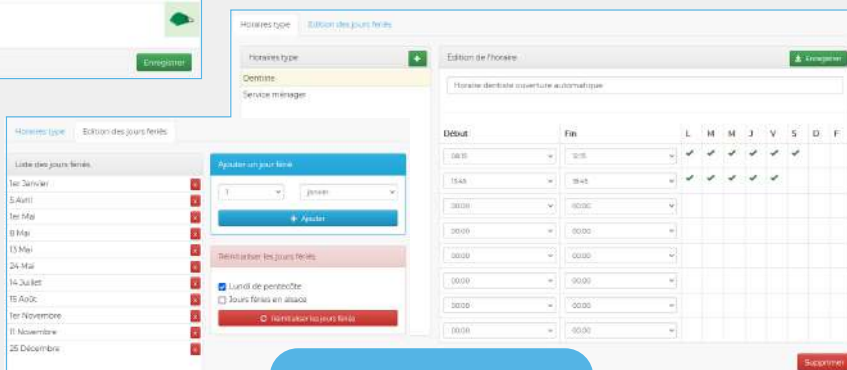

ABONNEMENT MENSUEL VIDÉO FRANCE MÉTROPOLITAINE

LGTS	
1	AVF001
2	AVF001
3	AVF002
4	AVF004
...	...
...	...
199	AVF199
200	AVF200

Droit d'accès, tranches horaires et dates de validité facilitées

Réglages des temporisations et des ouvertures automatiques

www.gestion.soone.io

Gestion des horaires types et des jours fériés explicite

Avec **VISIOFONE**, contrôlez l'accès à vos visiteurs !*

CONTRÔLE D'ACCÈS

INTERPHONIE

JE PRENDS MON TÉLÉPHONE N° 01

ÇA SONNE N° 01

JE CHOISIS MON ACCÈS N° 02

J'IDENTIFIE ET JE DÉCROCHE N° 02

J'OUVRE À DISTANCE N° 03

JE PARLE ET J'OUVRE N° 03

*sous réserve de la disponibilité du réseau

Références	Désignation
M7030	Moniteur IP tactile 7" noir avec étrier mural.