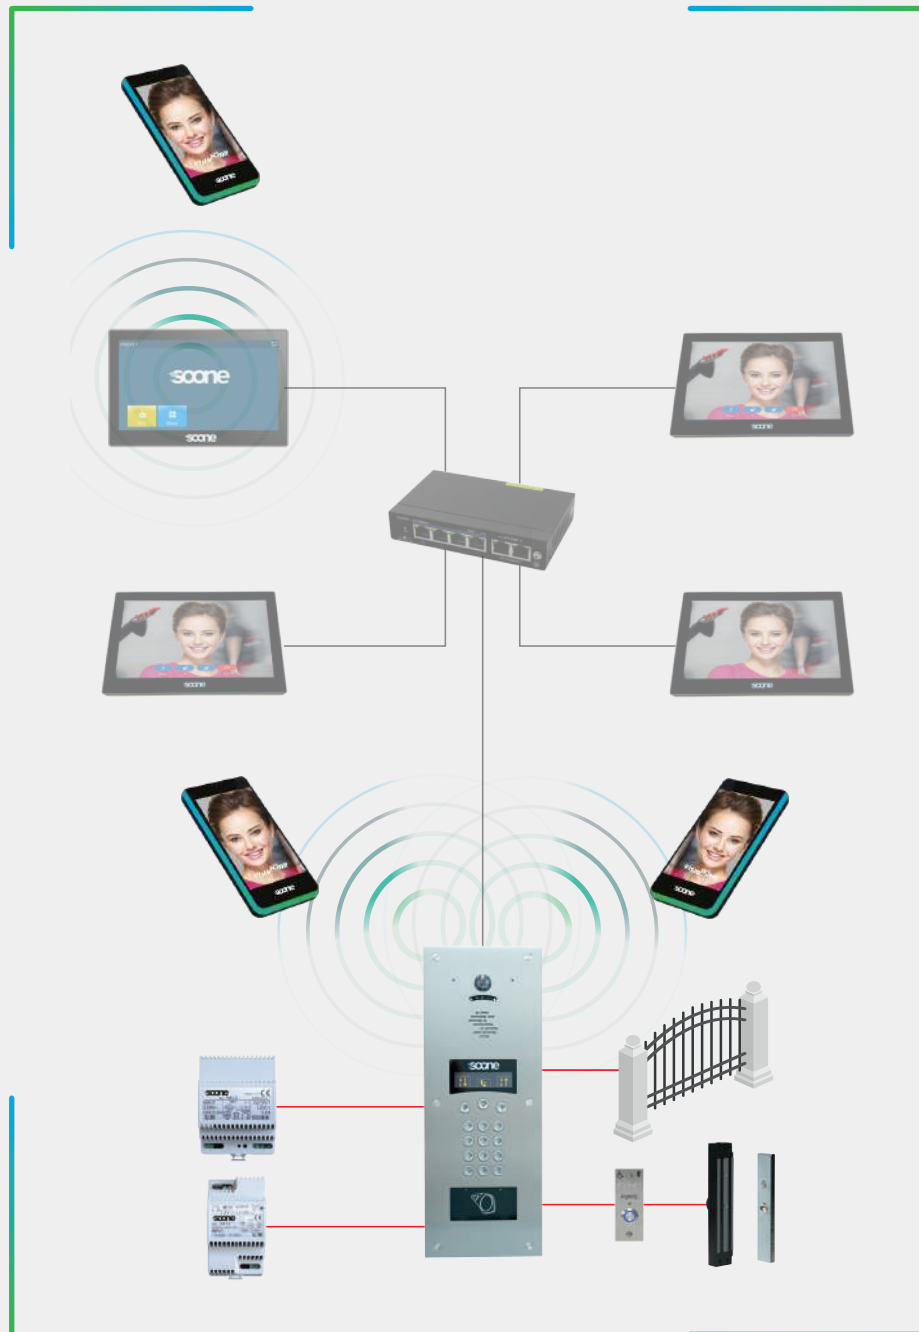

FONCTIONNALITÉS

- Capacité de **1000 noms** et **20000 titres** de passages
- Mise à jour par **GSM**
- Programmation sur **application web** (*gestion.soone.io*)
- Messagerie sur moniteur
- Contrôle d'accès supplémentaire étendu à **16 portes annexes** sur le bus RS485

ENCASTRÉE

360 x 140
345 x 125 x 40

BS360M

VS360M

LES + GSM

- Mise à jour à distance
- Jusqu'à 3 numéros de téléphone en cascade
- Fonction Visiofone : votre téléphone devient votre télécommande.

LES + IP

- Adressage du moniteur par saisie de l'identifiant unique (UID).
- Jusqu'à 256 appartements sur une installation.
- Jusqu'à 4 moniteurs en cascade ou simultané par appel.

LES + TECHNIQUES

- Jusqu'à 16 périphériques sur le bus
- Jusqu'à 8 platines en multiples.
- Tranches horaires, calendriers, jours fériés.
- Pilotage de 2 relais natifs.
- Choix de l'affichage nocturne du nom.
- Jusqu'à 4 alarmes techniques.

LES

Principe IP/GSM hybride - Appel sur moniteur vidéo IP

LES +

- Platine IP/GSM
- Abonnement ou prépayé, data, audio ou vidéo
- Appel sur moniteur vidéo IP M7030
- Appel vidéo ou renvoi d'appel vidéo sur l'appli Visiofone
- Appel audio ou renvoi d'appel audio
- Système de fermeture par ventouses et BP PMR