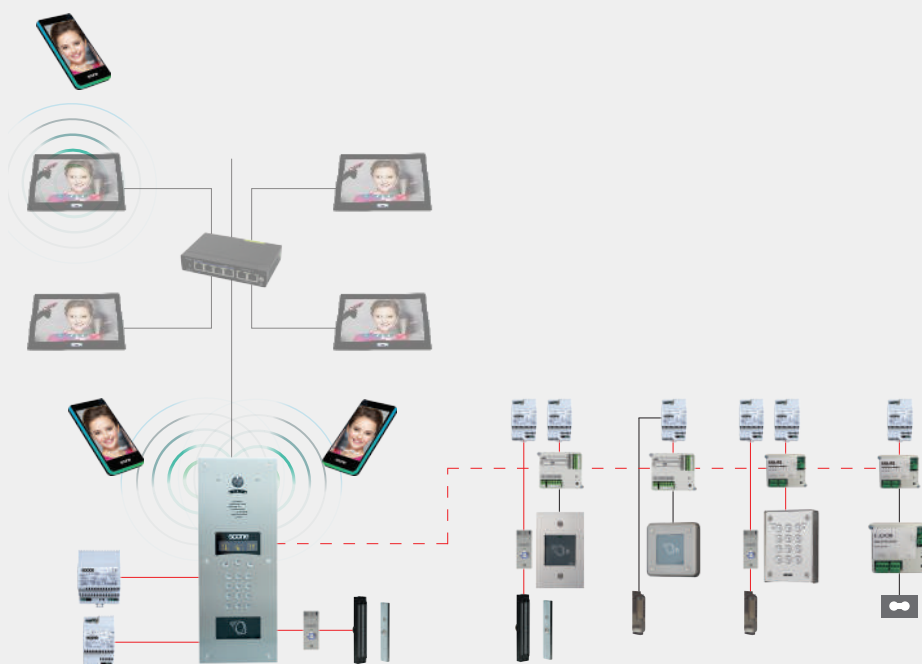

LES

Principe IP/GSM hybride - Appel sur moniteur vidéo IP

LES +

- Platine IP/GSM
- Abonnement ou prépayé, data, audio ou vidéo
- Appel sur moniteur vidéo IP M7030
- Appel vidéo ou renvoi d'appel vidéo sur l'appli Visiofone
- Appel audio ou renvoi d'appel audio
- Système de fermeture par ventouses et BP PMR

CÂBLAGE

- 3 paires 9/10 SYTI
liaison alimentation - platine
liaison alimentation - platine - ventouses

Principe IP/GSM hybride - Platines en multiple - Appel sur moniteur vidéo IP

LES +

- Platine IP/GSM en multiple
- Abonnement ou prépayé
- Système de fermeture par gâches ou ventouses

Principe IP/GSM hybride - Contrôle d'accès sur portes secondaires - Appel sur moniteur vidéo IP

LES +

- Platine IP/GSM
- Abonnement ou prépayé
- Appel sur moniteur vidéo IP M7030
- Lecteur de proximité - clavier - récepteur radio
- Système de fermeture par gâche ou ventouses