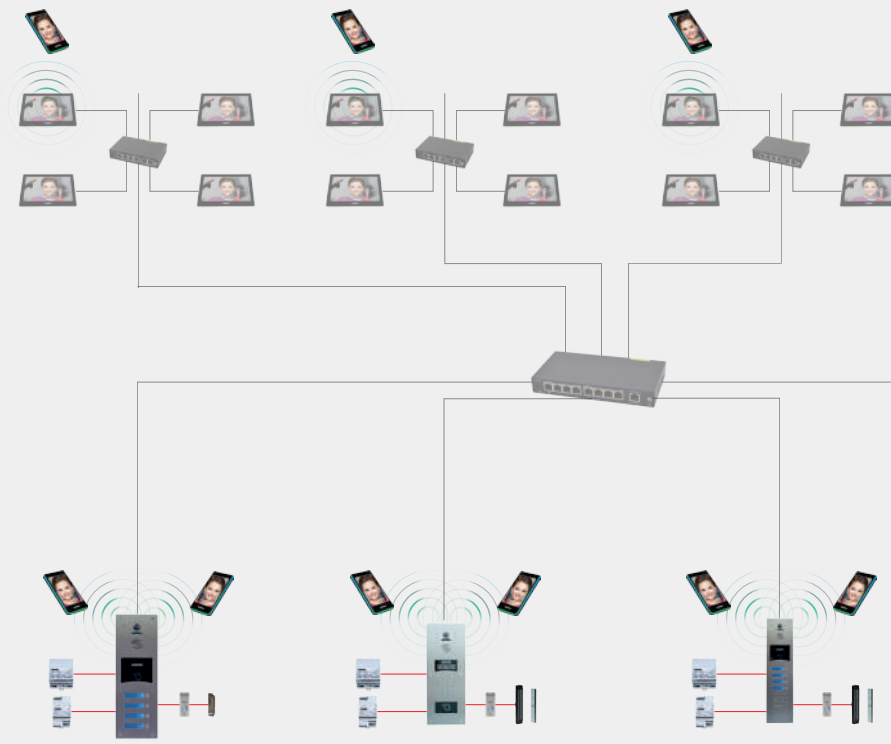

LES + TECHNIQUES

- Jusqu'à 16 périphériques sur le bus
- Jusqu'à 8 platines en multiples.
- Tranches horaires, calendriers, jours fériés.
- Pilotage de 2 relais natifs.
- Choix de l'affichage nocturne du nom.
- Jusqu'à 4 alarmes techniques.

LES

Principe IP/GSM hybride - Appel sur moniteur vidéo IP

LES +

- Platine IP/GSM
- Abonnement ou prépayé, data, audio ou vidéo
- Appel sur moniteur vidéo IP M7030
- Appel vidéo ou renvoi d'appel vidéo sur l'appli Visiofone
- Appel audio ou renvoi d'appel audio
- Système de fermeture par ventouses et BP PMR

CÂBLAGE

- 3 paires 9/10 SYTI
liaison alimentation - platine
liaison alimentation - platine - ventouses

Principe IP/GSM hybride - Platines en multiple - Appel sur moniteur vidéo IP

LES +

- Platine IP/GSM en multiple
- Abonnement ou prépayé
- Système de fermeture par gâches ou ventouses

Principe IP/GSM hybride - Contrôle d'accès sur portes secondaires - Appel sur moniteur vidéo IP

LES +

- Platine IP/GSM
- Abonnement ou prépayé
- Appel sur moniteur vidéo IP M7030
- Lecteur de proximité - clavier - récepteur radio
- Système de fermeture par gâche ou ventouses