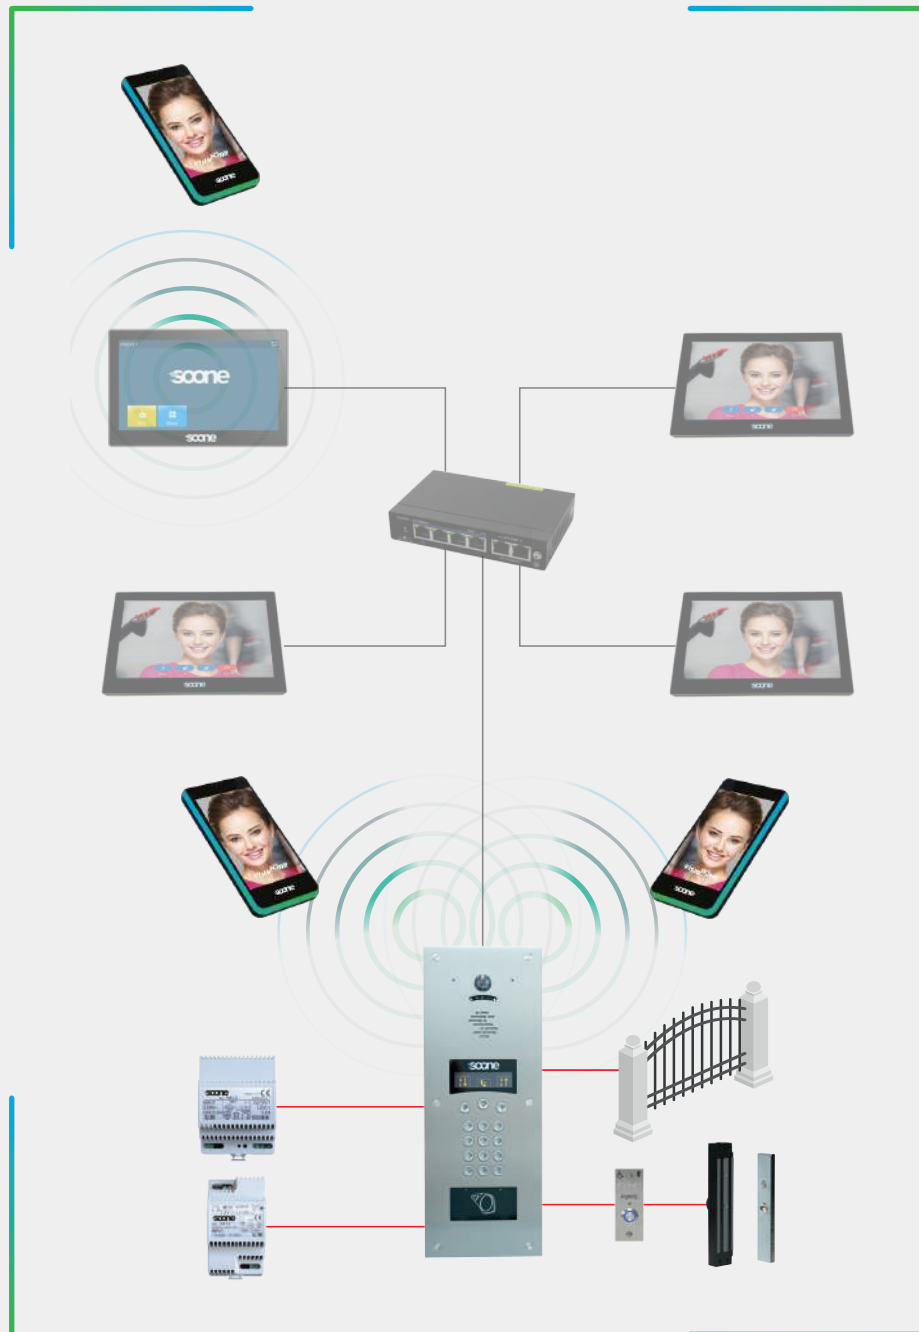

INDUSTRIES

Grâce à Visiofone
et son widget
transformez votre téléphone
en télécommande* !

*sous réserve de la disponibilité du réseau

CARACTÉRISTIQUES PRODUIT

- Finition **inox laqué RAL 9005 FT**
- **Boucle auditive**
- Afficheur graphique **OLED**
- Caméra couleur grand angle **vision nocturne**
- Synthèse vocale avec **leds et signal sonore**
- Clavier **braille** rétro-éclairé
- Conforme à la **loi PMR**
- Connectivité appel audio / vidéo (**4G**)
- Lecteur de badges multi protocoles «Haute Sécurité»
- Portier fourni avec son alimentation
- Fermeture par vis **anti-vandale 3 points**

FONCTIONNALITÉS

- Capacité de **1000 noms** et **20000 titres** de passages
- Mise à jour par **GSM**
- Programmation sur **application web** (*gestion.soone.io*)
- Messagerie sur moniteur
- Contrôle d'accès supplémentaire étendu à **16 portes annexes** sur le bus RS485

ENCASTRÉE

360 x 140
345 x 125 x 40

BS360M

VS360M

LES + GSM

- Mise à jour à distance
- Jusqu'à 3 numéros de téléphone en cascade
- Fonction Visiofone : votre téléphone devient votre télécommande.

LES + IP

- Adressage du moniteur par saisie de l'identifiant unique (UID).
- Jusqu'à 256 appartements sur une installation.
- Jusqu'à 4 moniteurs en cascade ou simultané par appel.

LES

Principe IP/GSM hybride - Appel sur moniteur vidéo IP

LES +

- Platine IP/GSM
- Abonnement ou prépayé, data, audio ou vidéo
- Appel sur moniteur vidéo IP M7030
- Appel vidéo ou renvoi d'appel vidéo sur l'appli Visiofone
- Appel audio ou renvoi d'appel audio
- Système de fermeture par ventouses et BP PMR