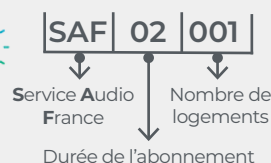

FRANCE MÉTROPOLITAINE

Prépayé : data - vidéo - audio --- Abonnement : vidéo - audio

PRÉPAYÉS VIDÉO FRANCE MÉTROPOLITAINE

LGTS	Référence en fonction de la durée			
	2 ans	5 ans	10 ans	15 ans
1	SVF02001	SVF05001	SVF10001	SVF15001
2	SVF02002	SVF05002	SVF10002	SVF15002
3	SVF02003	SVF05003	SVF10003	SVF15003
4	SVF02004	SVF05004	SVF10004	SVF15004
...	...	...	...	...
...	...	...	...	...
199	SVF02199	SVF05199	SVF10199	SVF15199
200	SVF02200	SVF05200	SVF10200	SVF15200

PRÉPAYÉS AUDIO FRANCE MÉTROPOLITAINE

LGTS	Référence en fonction de la durée			
	2 ans	5 ans	10 ans	15 ans
1	SAF02001	SAF05001	SAF10001	SAF15001
2	SAF02002	SAF05002	SAF10002	SAF15002
3	SAF02003	SAF05003	SAF10003	SAF15003
4	SAF02004	SAF05003	SAF10004	SAF15004
...	...	...	...	...
...	...	...	...	...
199	SAF02199	SAF05199	SAF10199	SAF15199
200	SAF02200	SAF05200	SAF10200	SAF15200