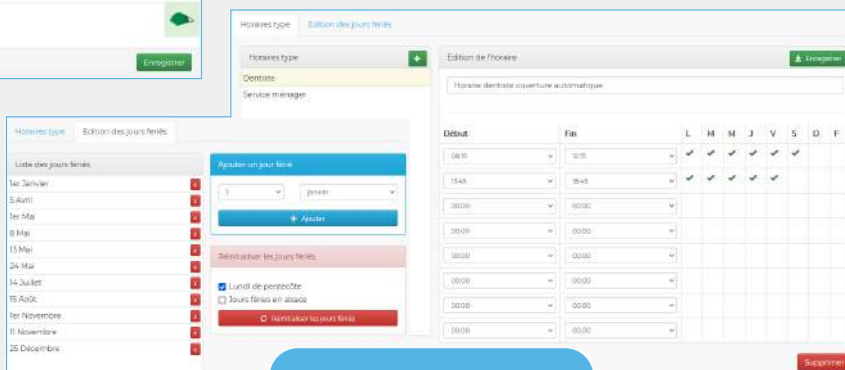

ABONNEMENT MENSUEL VIDÉO FRANCE MÉTROPOLITAINE

LGTS	
1	AVF001
2	AVF001
3	AVF002
4	AVF004
...	...
...	...
199	AVF199
200	AVF200

Droit d'accès, tranches horaires et dates de validité facilitées

Réglages des temporisations et des ouvertures automatiques

Gestion des horaires types et des jours fériés explicite

www.gestion.soone.io

Avec **VISIOFONE**, contrôlez l'accès à vos visiteurs !*

CONTRÔLE D'ACCÈS

INTERPHONIE

*sous réserve de la disponibilité du réseau