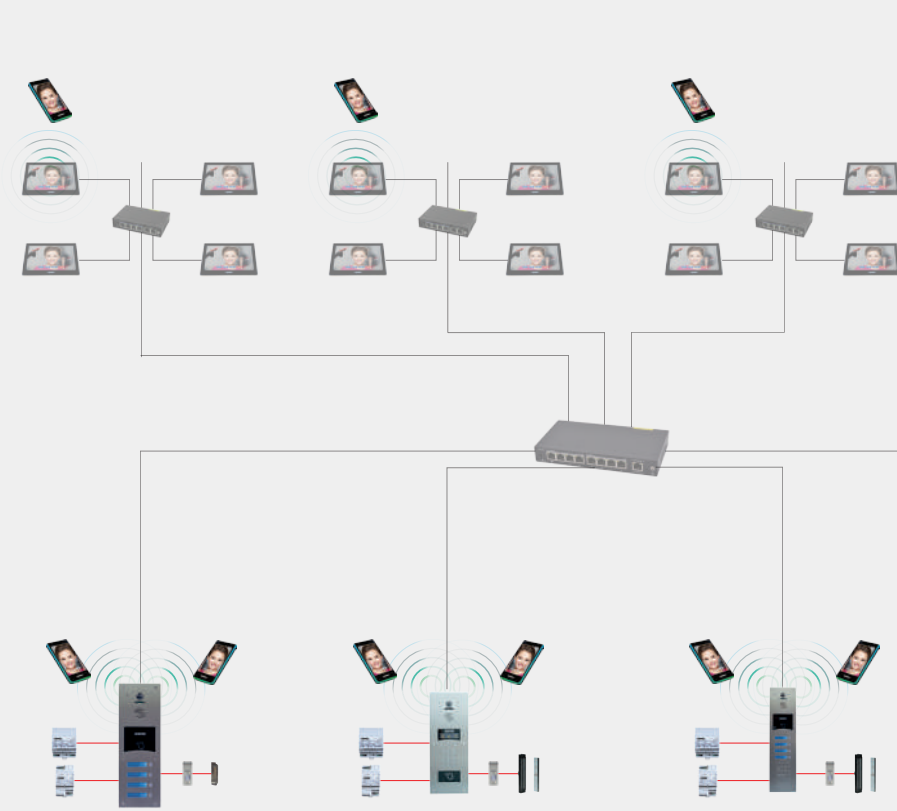

LES + TECHNIQUES

- Jusqu'à 16 périphériques sur le bus
- Jusqu'à 8 platines en multiples.
- Tranches horaires, calendriers, jours fériés.
- Pilotage de 2 relais natifs.
- Choix de l'affichage nocturne du nom.
- Jusqu'à 4 alarmes techniques.

LES

Principe IP/GSM hybride - Appel sur moniteur vidéo IP

LES +

- Platine IP/GSM
- Abonnement ou prépayé, data, audio ou vidéo
- Appel sur moniteur vidéo IP M7030
- Appel vidéo ou renvoi d'appel vidéo sur l'appli Visiofone
- Appel audio ou renvoi d'appel audio
- Système de fermeture par ventouses et BP PMR

CÂBLAGE

- 3 paires 9/10 SYTI
liaison alimentation - platine
liaison alimentation - platine - ventouses

Principe IP/GSM hybride - Platines en multiple - Appel sur moniteur vidéo IP

LES +

- Platine IP/GSM en multiple
- Abonnement ou prépayé
- Système de fermeture par gâches ou ventouses

Principe IP/GSM hybride - Contrôle d'accès sur portes secondaires - Appel sur moniteur vidéo IP

LES +

- Platine IP/GSM
- Abonnement ou prépayé
- Appel sur moniteur vidéo IP M7030
- Lecteur de proximité - clavier - récepteur radio
- Système de fermeture par gâche ou ventouses