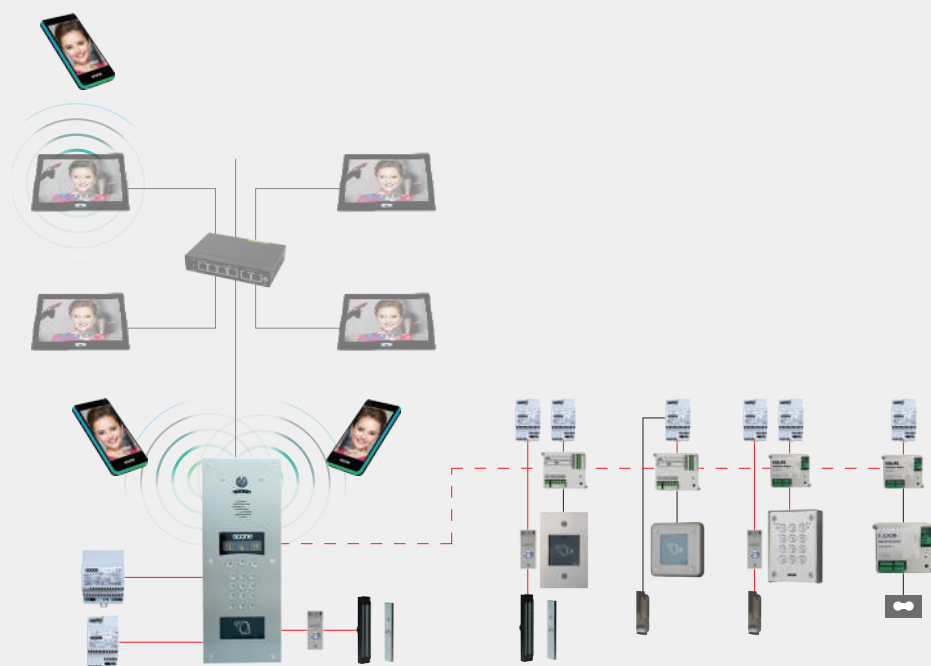

LES

Principe IP/GSM hybride - Appel sur moniteur vidéo IP

LES +

- Platine IP/GSM
- Abonnement ou prépayé, data, audio ou vidéo
- Appel sur moniteur vidéo IP M7030
- Appel vidéo ou renvoi d'appel vidéo sur l'appli Visiofone
- Appel audio ou renvoi d'appel audio
- Système de fermeture par ventouses et BP PMR

CÂBLAGE

- 3 paires 9/10 SYTI
liaison alimentation - platine
liaison alimentation - platine - ventouses

Principe IP/GSM hybride - Platines en multiple - Appel sur moniteur vidéo IP

LES +

- Platine IP/GSM en multiple
- Abonnement ou prépayé
- Système de fermeture par gâches ou ventouses

Principe IP/GSM hybride - Contrôle d'accès sur portes secondaires - Appel sur moniteur vidéo IP

LES +

- Platine IP/GSM
- Abonnement ou prépayé
- Appel sur moniteur vidéo IP M7030
- Lecteur de proximité - clavier - récepteur radio
- Système de fermeture par gâche ou ventouses