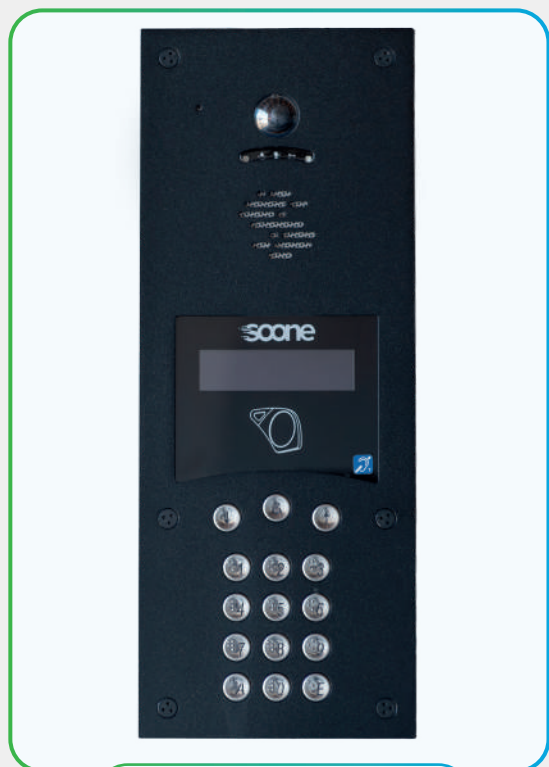

**UNE SOLUTION COMPLÈTE
D'INTERPHONIE ET DE
CONTRÔLE D'ACCÈS**
pour l'habitat collectif
et les entreprises

**L'INDISPENSABLE DU
CONTRÔLE D'ACCÈS**

Badge **SÉCURISÉ** et
NON COPIABLE pour
accéder au bâtiment

Avec **L'INTERPHONIE SANS FIL**,
contrôlez l'accès à vos visiteurs !

A distance sur **LE TÉLÉPHONE**

Au domicile sur **LE MONITEUR**

JE REÇOIS LES APPELS SUR

SMARTPHONE EN VIDÉO VIA L'APPLI VISIOFONE	SMARTPHONE EN AUDIO	MONITEUR VIDÉO	TÉLÉPHONE FIXE EN AUDIO
✓	✓	✓	✓

LES +

- Appel Profession libérale
- Pré-décroché vidéo
- 2 relais d'origine
- Alarme technique
- Modem et Antenne 4G intégrés
- Affichage nocturne

UN INTERPHONE 2.0

imaginé pour faciliter votre
quotidien

Optez pour un prépayé
audio/vidéo 10 ans

SVF10 _ _ _ *

*votre nombre de logements
Option
2 ans, 5 ans et 15 ans

Abonnement mensuel
également disponible

AVF _ _ _ *

*votre nombre de logements

IMMEUBLES

SECTEUR PRIVÉ

INDUSTRIES