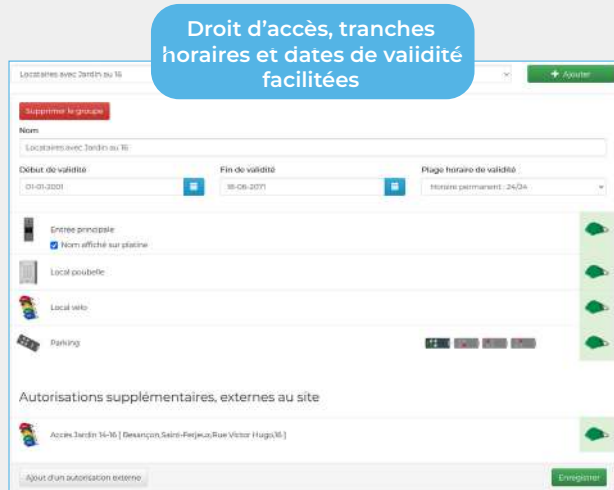

PRÉPAYÉS AUDIO FRANCE MÉTROPOLITAINE

LGTS	Référence en fonction de la durée			
	2 ans	5 ans	10 ans	15 ans
1	SAF02001	SAF05001	SAF10001	SAF15001
2	SAF02002	SAF05002	SAF10002	SAF15002
3	SAF02003	SAF05003	SAF10003	SAF15003
4	SAF02004	SAF05003	SAF10004	SAF15004
...
...
199	SAF02199	SAF05199	SAF10199	SAF15199
200	SAF02200	SAF05200	SAF10200	SAF15200

ABONNEMENT MENSUEL VIDÉO FRANCE MÉTROPOLITAINE

LGTS	
1	AVF001
2	AVF001
3	AVF002
4	AVF004
...	...
...	...
199	AVF199
200	AVF200

Droit d'accès, tranches horaires et dates de validité facilitées

Réglages des temporisations et des ouvertures automatiques

Gestion des horaires types et des jours fériés explicite

www.gestion.soone.io

Avec **VISIOFONE**, contrôlez l'accès à vos visiteurs !*

CONTRÔLE D'ACCÈS

INTERPHONIE

*sous réserve de la disponibilité du réseau