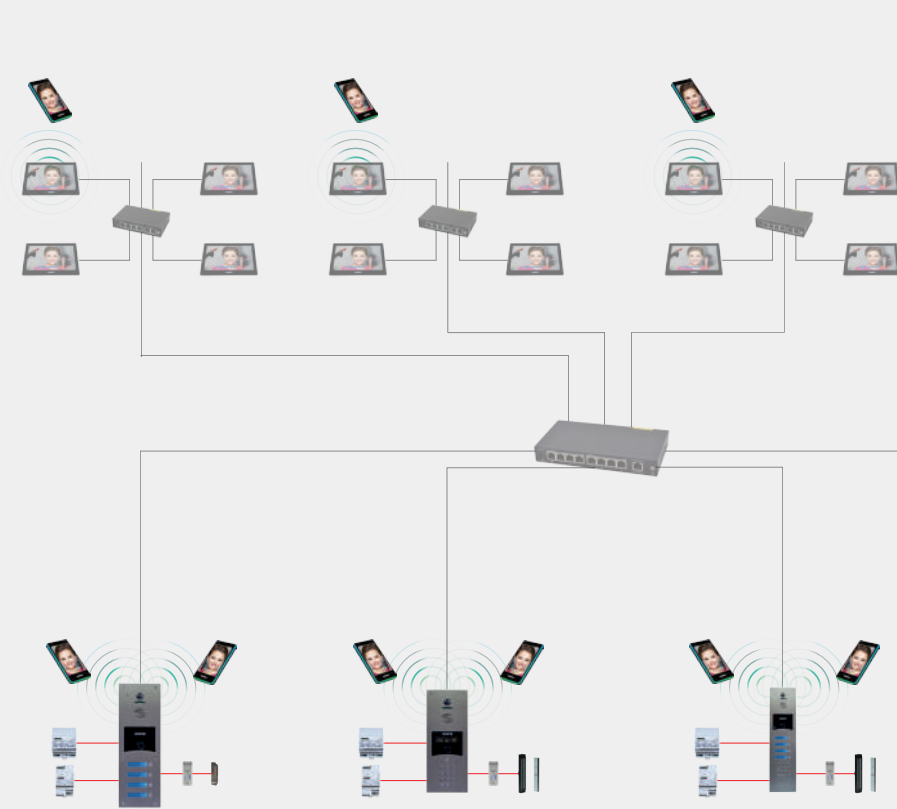

FONCTIONNALITÉS

- **20000 titres** de passages
- Mise à jour par **GSM**
- Programmation sur **application web** (gestion.soone.io)
- Contrôle d'accès étendu à 16 portes annexes sur le bus RS 485
- Clavier **braille** rétro éclairé (selon modèle)

Principe IP/GSM hybride - Appel sur moniteur vidéo IP

LES +

- Platine IP/GSM
- Abonnement ou prépayé, data, audio ou vidéo
- Appel sur moniteur vidéo IP M7030
- Appel vidéo ou renvoi d'appel vidéo sur l'appli Visiofone
- Appel audio ou renvoi d'appel audio
- Système de fermeture par ventouses et BP PMR

CÂBLAGE

- 3 paires 9/10 SYTI
liaison alimentation - platine
liaison alimentation - platine - ventouses

Principe IP/GSM hybride - Platines en multiple - Appel sur moniteur vidéo IP

LES +

- Platine IP/GSM en multiple
- Abonnement ou prépayé
- Système de fermeture par gâches ou ventouses

Principe IP/GSM hybride - Contrôle d'accès sur portes secondaires - Appel sur moniteur vidéo IP

LES +

- Platine IP/GSM
- Abonnement ou prépayé
- Appel sur moniteur vidéo IP M7030
- Lecteur de proximité - clavier - récepteur radio
- Système de fermeture par gâche ou ventouses