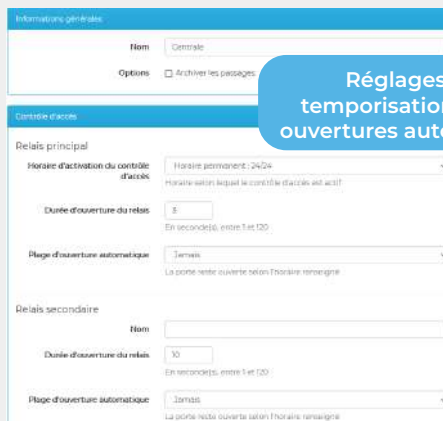

Réglages des temporisations et des ouvertures automatiques

www.gestion.soone.io