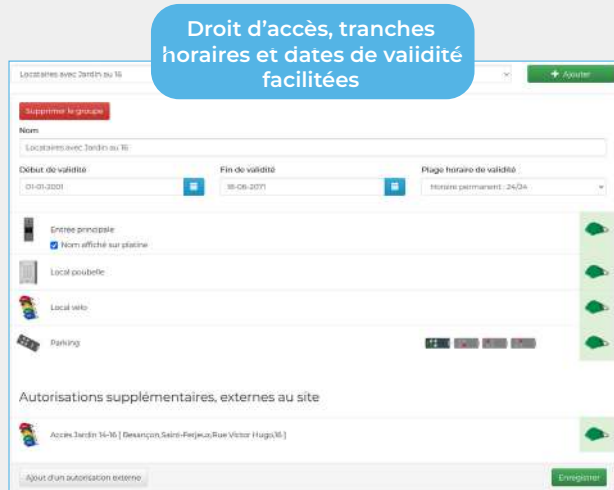

Principe IP/GSM hybride - Contrôle d'accès sur portes secondaires - Appel sur moniteur vidéo IP

LES +

- Platine IP/GSM
- Abonnement ou prépayé
- Appel sur moniteur vidéo IP M7030
- Lecteur de proximité - clavier - récepteur radio
- Système de fermeture par gâche ou ventouses

Droit d'accès, tranches horaires et dates de validité facilitées

Réglages des temporisations et des ouvertures automatiques

www.gestion.soone.io

Gestion des horaires types et des jours fériés explicite

Avec **VISIOFONE**, contrôlez l'accès à vos visiteurs !*