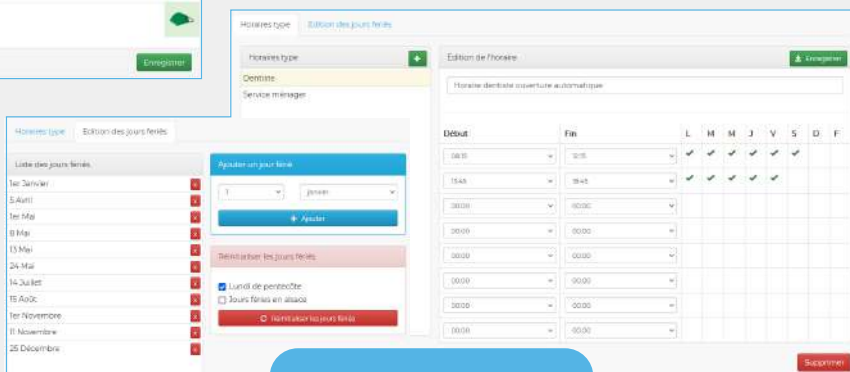

Principe IP/GSM hybride - Contrôle d'accès sur portes secondaires - Appel sur moniteur vidéo IP

LES +

- Platine IP/GSM
- Abonnement ou prépayé
- Appel sur moniteur vidéo IP M7030
- Lecteur de proximité - clavier - récepteur radio
- Système de fermeture par gâche ou ventouses

CÂBLAGE

- 3 paires 9/10 SYTI
liaison centrale - bus RS485
- 3 paires 9/10 SYTI
liaison alimentation - CPU - ventouses
- 1 paire 9/10 SYTI
liaison - CPU - lecteur
- 3 paires 9/10 SYTI
liaison - CPU - clavier
- Câbles IP catégorie 6
liaison - platine - colonne - moniteurs

Droit d'accès, tranches horaires et dates de validité facilitées

Réglages des temporisations et des ouvertures automatiques

www.gestion.soone.io

Gestion des horaires types et des jours fériés explicite

Avec **VISIOFONE**, contrôlez l'accès à vos visiteurs !*