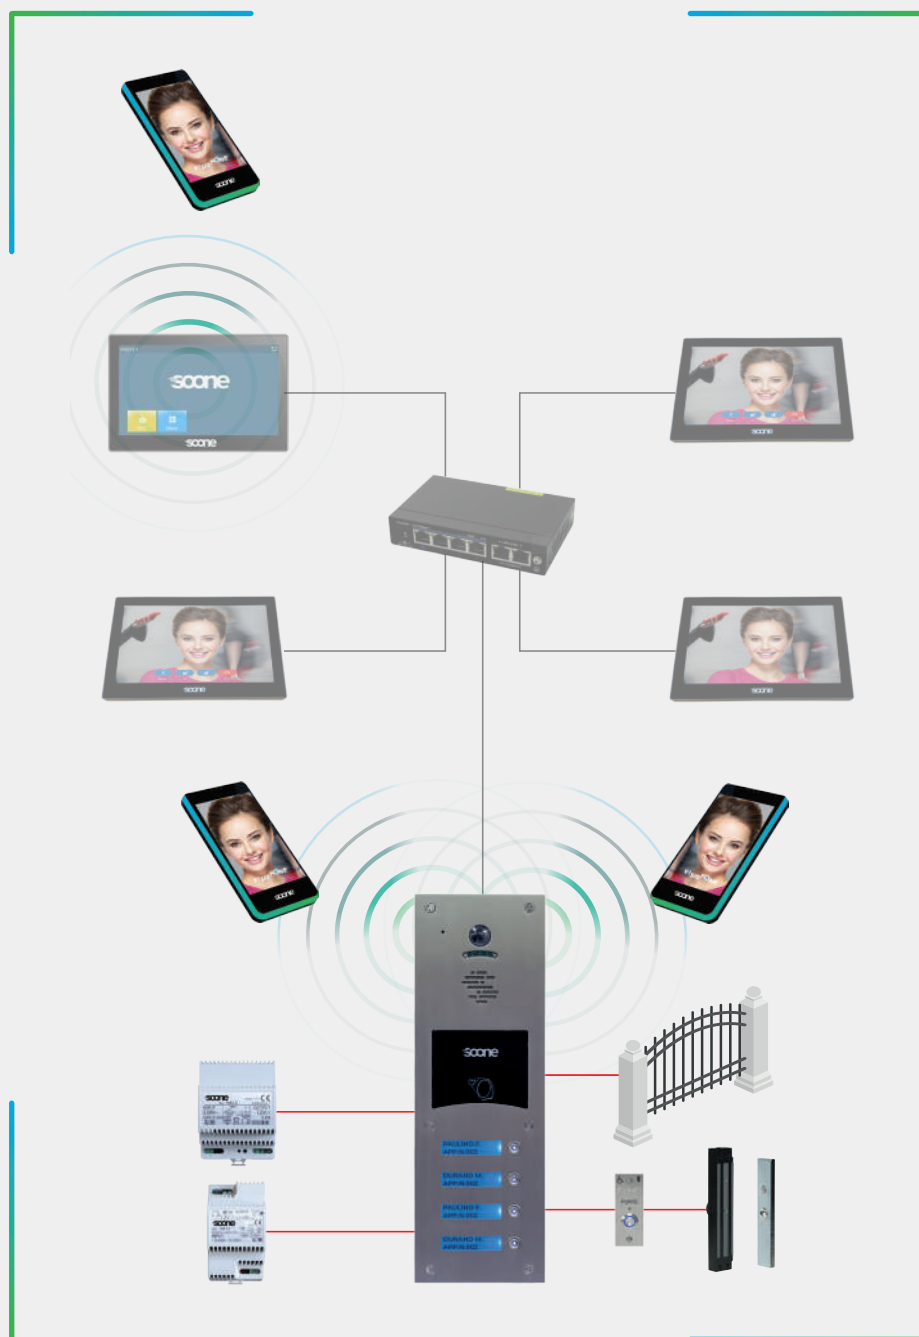

ÉCOLE

Grâce à Visiofone
et son widget
transformez votre téléphone
en télécommande* !

*sous réserve de la disponibilité du réseau

VIG001BM	VIG002BM	VIG004BM
		
360 x 140 345 x 125 x 40	420 x 140 405 x 125 x 40	480 x 140 465 x 125 x 40
BS360M VS360M	BS425M VS425M	BS480M VS480M
VIG001BMC	VIG002BMC	VIG004BMC
		
480 x 140 465 x 125 x 40	480 x 140 465 x 125 x 40	560 x 140 545 x 125 x 40
BS480M VS480M	BS480M VS480M	BS560M VS560M

CARACTÉRISTIQUES PRODUIT

- **Boucle auditive**
- Finition **inox poli satiné**
- Afficheur **numérique**
- Caméra couleur grand angle **vision nocturne**
- Synthèse vocale avec **leds et signal sonore**
- Conforme à la **loi PMR**
- Connectivité vidéo/audio **4G**
- Lecteur de badges multi protocoles «**Haute Sécurité**»
- Portier fourni avec son alimentation et antenne interne
- Fermeture par vis **anti-vandales 3 points**

FONCTIONNALITÉS

- **20000 titres** de passages
- Mise à jour par **GSM**
- Programmation sur **application web** (gestion.soone.io)
- Contrôle d'accès étendu à 16 portes annexes sur le bus RS 485
- Clavier **braille** rétro éclairé (selon modèle)

Principe IP/GSM hybride - Appel sur moniteur vidéo IP

LES +

- Platine IP/GSM
- Abonnement ou prépayé, data, audio ou vidéo
- Appel sur moniteur vidéo IP M7030
- Appel vidéo ou renvoi d'appel vidéo sur l'appli Visiofone
- Appel audio ou renvoi d'appel audio
- Système de fermeture par ventouses et BP PMR