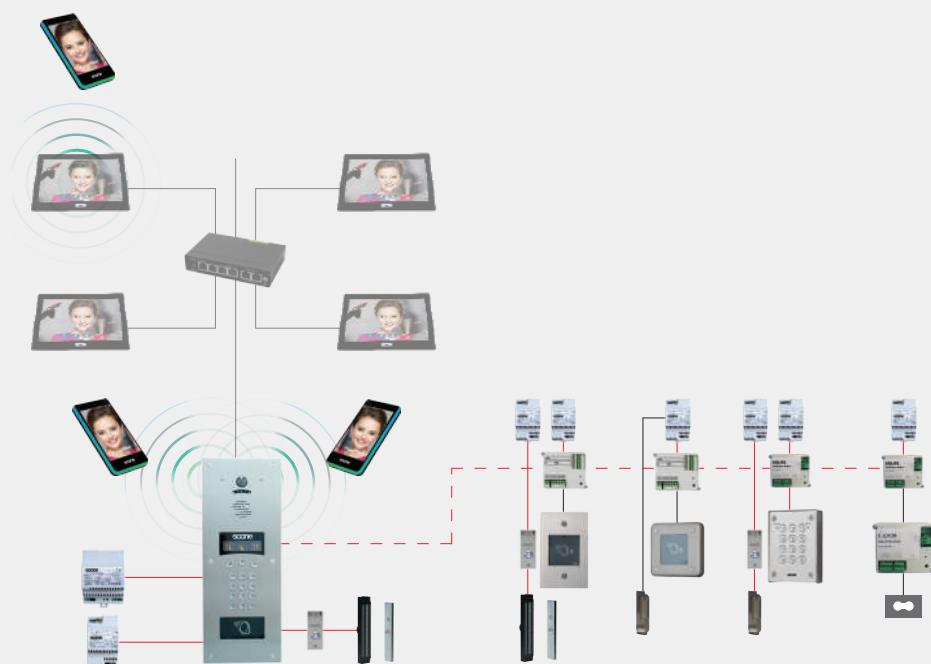

Principe IP/GSM hybride - Appel sur moniteur vidéo IP

LES +

- Platine IP/GSM
- Abonnement ou prépayé, data, audio ou vidéo
- Appel sur moniteur vidéo IP M7030
- Appel vidéo ou renvoi d'appel vidéo sur l'appli Visiofone
- Appel audio ou renvoi d'appel audio
- Système de fermeture par ventouses et BP PMR

CÂBLAGE

- 3 paires 9/10 SYTI
liaison alimentation - platine
liaison alimentation - platine - ventouses

Principe IP/GSM hybride - Platines en multiple - Appel sur moniteur vidéo IP

LES +

- Platine IP/GSM en multiple
- Abonnement ou prépayé
- Système de fermeture par gâches ou ventouses

Principe IP/GSM hybride - Contrôle d'accès sur portes secondaires - Appel sur moniteur vidéo IP

LES +

- Platine IP/GSM
- Abonnement ou prépayé
- Appel sur moniteur vidéo IP M7030
- Lecteur de proximité - clavier - récepteur radio
- Système de fermeture par gâche ou ventouses