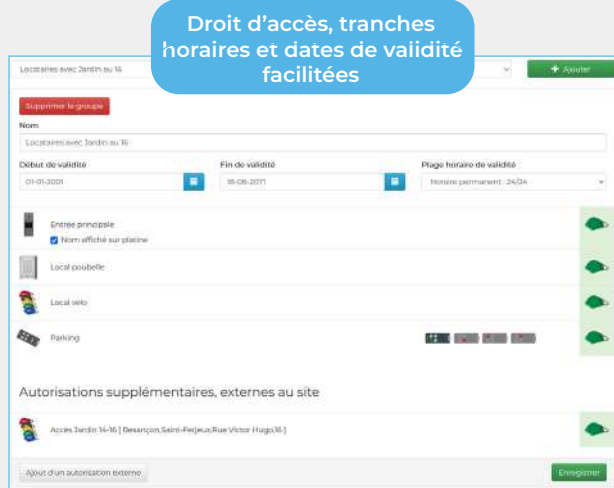

### Principe IP/GSM hybride - Contrôle d'accès sur portes secondaires - Appel sur moniteur vidéo IP

#### LES +

- Platine IP/GSM
- Abonnement ou prépayé
- Appel sur moniteur vidéo IP M7030
- Lecteur de proximité - clavier - récepteur radio
- Système de fermeture par gâche ou ventouses

Droit d'accès, tranches horaires et dates de validité facilitées

Réglages des temporisations et des ouvertures automatiques

Gestion des horaires types et des jours fériés explicite

[www.gestion.soone.io](http://www.gestion.soone.io)