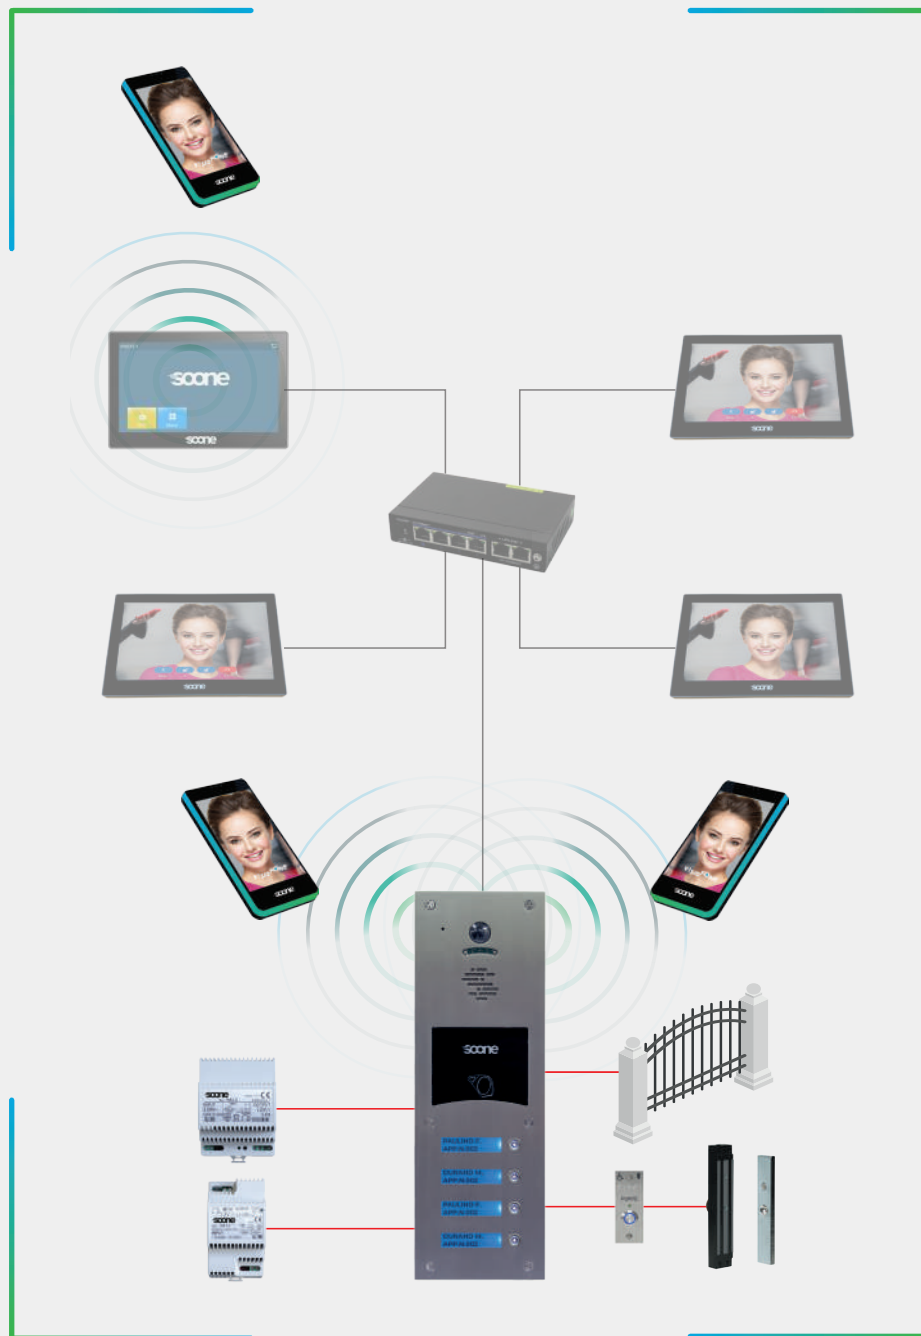

## VIG001BMV

ADMINISTRATION  
PUBLIQUE

ERP

MAIRIE

ÉCOLE

Grâce à Visiofone  
et son widget  
transformez votre téléphone  
en télécommande\* !

\*sous réserve de la disponibilité du réseau

<p><b>VIG001BM</b></p>  <p><b>360 x 140</b> 345 x 125 x 40</p> <p><b>BS360M</b> <b>VS360M</b></p>	<p><b>VIG002BM</b></p>  <p><b>420 x 140</b> 405 x 125 x 40</p> <p><b>BS425M</b> <b>VS425M</b></p>	<p><b>VIG004BM</b></p>  <p><b>480 x 140</b> 465 x 125 x 40</p> <p><b>BS480M</b> <b>VS480M</b></p>
<p><b>VIG001BMC</b></p>  <p><b>480 x 140</b> 465 x 125 x 40</p> <p><b>BS480M</b> <b>VS480M</b></p>	<p><b>VIG002BMC</b></p>  <p><b>480 x 140</b> 465 x 125 x 40</p> <p><b>BS480M</b> <b>VS480M</b></p>	<p><b>VIG004BMC</b></p>  <p><b>560 x 140</b> 545 x 125 x 40</p> <p><b>BS560M</b> <b>VS560M</b></p>

### CARACTÉRISTIQUES PRODUIT

- **Boucle auditive**
- Finition **inox poli satiné**
- Afficheur **numérique**
- Caméra couleur grand angle **vision nocturne**
- Synthèse vocale avec **leds et signal sonore**
- Conforme à la **loi PMR**
- Connectivité vidéo/audio **4G**
- Lecteur de badges multi protocoles «**Haute Sécurité**»
- Portier fourni avec son alimentation et antenne interne
- Fermeture par vis **anti-vandales 3 points**

### FONCTIONNALITÉS

- **20000 titres** de passages
- Mise à jour par **GSM**
- Programmation sur **application web** (gestion.soone.io)
- Contrôle d'accès étendu à 16 portes annexes sur le bus RS 485
- Clavier **braille** rétro éclairé (selon modèle)

### Principe IP/GSM hybride - Appel sur moniteur vidéo IP