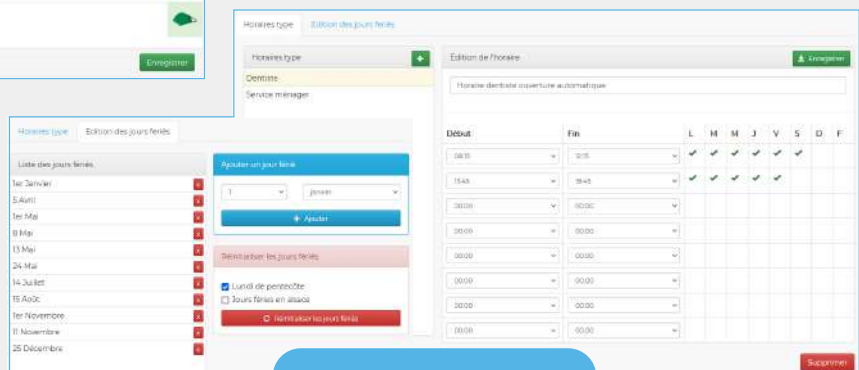

#### LES +

- Platine IP/GSM
- Abonnement ou prépayé
- Appel sur moniteur vidéo IP M7030
- Lecteur de proximité - clavier - récepteur radio
- Système de fermeture par gâche ou ventouses

#### CÂBLAGE

- 3 paires 9/10 SYTI  
liaison centrale - bus RS485
- 3 paires 9/10 SYTI  
liaison alimentation - CPU - ventouses
- 1 paire 9/10 SYTI  
liaison - CPU - lecteur
- 3 paires 9/10 SYTI  
liaison - CPU - clavier
- Câbles IP catégorie 6  
liaison - platine - colonne - moniteurs

Droit d'accès, tranches horaires et dates de validité facilitées

Réglages des temporisations et des ouvertures automatiques

Gestion des horaires types et des jours fériés explicite

[www.gestion.soone.io](http://www.gestion.soone.io)