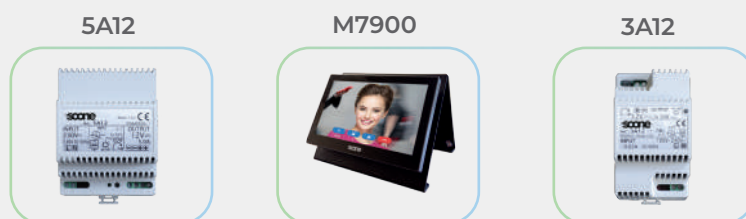

**J'OUVRE À DISTANCE** N° 03

**JE PARLE ET J'OUVRE** N° 03

\*sous réserve de la disponibilité du réseau

Références	Désignation
<b>M7030</b>	Moniteur IP tactile 7" <b>noir</b> avec étrier mural.

Références	Désignation
<b>5A12</b>	Alimentation DIN 5 Ampères 12 Volts (5 modules).
<b>3A12</b>	Alimentation DIN 3 Ampères 12 Volts (3 modules).
<b>SWP0E4</b>	Dérivateur vidéo POE 4 sorties POE 100 + 2 ports.
<b>ANTGSMVA</b>	Antenne GSM (Ø 50 mm), longueur de câble de 2 m.
<b>M7900</b>	Support pour montage sur table ( moniteur M7000).