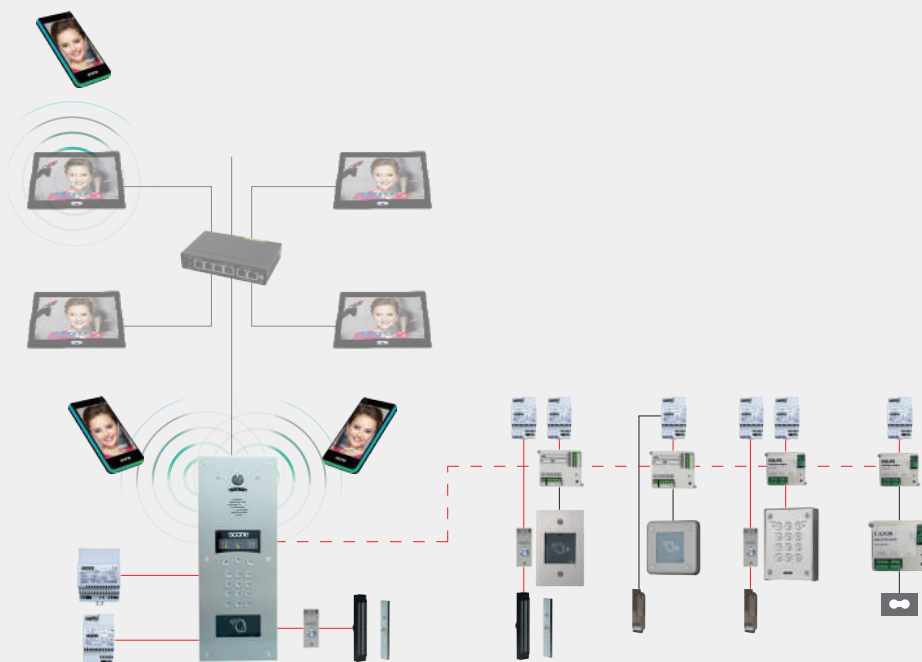

### Principe IP/GSM hybride - Platines en multiple - Appel sur moniteur vidéo IP

#### LES +

- Platine IP/GSM en multiple
- Abonnement ou prépayé
- Système de fermeture par gâches ou ventouses

### Principe IP/GSM hybride - Contrôle d'accès sur portes secondaires - Appel sur moniteur vidéo IP

#### LES +

- Platine IP/GSM
- Abonnement ou prépayé
- Appel sur moniteur vidéo IP M7030
- Lecteur de proximité - clavier - récepteur radio
- Système de fermeture par gâche ou ventouses