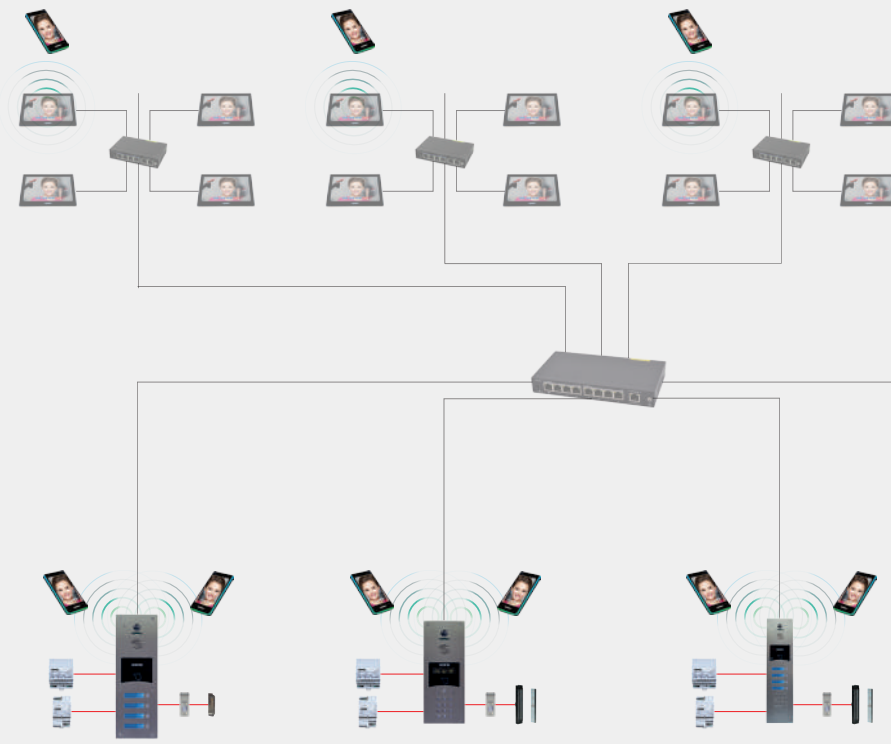

### Principe IP/GSM hybride - Appel sur moniteur vidéo IP

#### LES +

- Platine IP/GSM
- Abonnement ou prépayé, data, audio ou vidéo
- Appel sur moniteur vidéo IP M7030
- Appel vidéo ou renvoi d'appel vidéo sur l'appli Visiofone
- Appel audio ou renvoi d'appel audio
- Système de fermeture par ventouses et BP PMR

### Principe IP/GSM hybride - Platines en multiple - Appel sur moniteur vidéo IP

#### LES +

- Platine IP/GSM en multiple
- Abonnement ou prépayé
- Système de fermeture par gâches ou ventouses