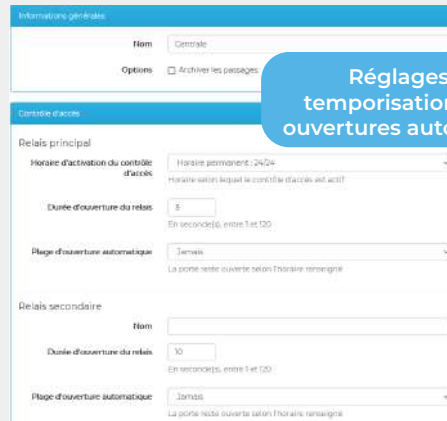

#### LES +

- Platine IP/GSM
- Abonnement ou prépayé
- Appel sur moniteur vidéo IP M7030
- Lecteur de proximité - clavier - récepteur radio
- Système de fermeture par gâche ou ventouses

#### CÂBLAGE

- 3 paires 9/10 SYTI  
liaison centrale - bus RS485
- 3 paires 9/10 SYTI  
liaison alimentation - CPU - ventouses
- 1 paire 9/10 SYTI  
liaison - CPU - lecteur
- 3 paires 9/10 SYTI  
liaison - CPU - clavier
- Câbles IP catégorie 6  
liaison - platine - colonne - moniteurs

Droit d'accès, tranches horaires et dates de validité facilitées

Réglages des temporisations et des ouvertures automatiques

Gestion des horaires types et des jours fériés explicite

[www.gestion.soone.io](http://www.gestion.soone.io)