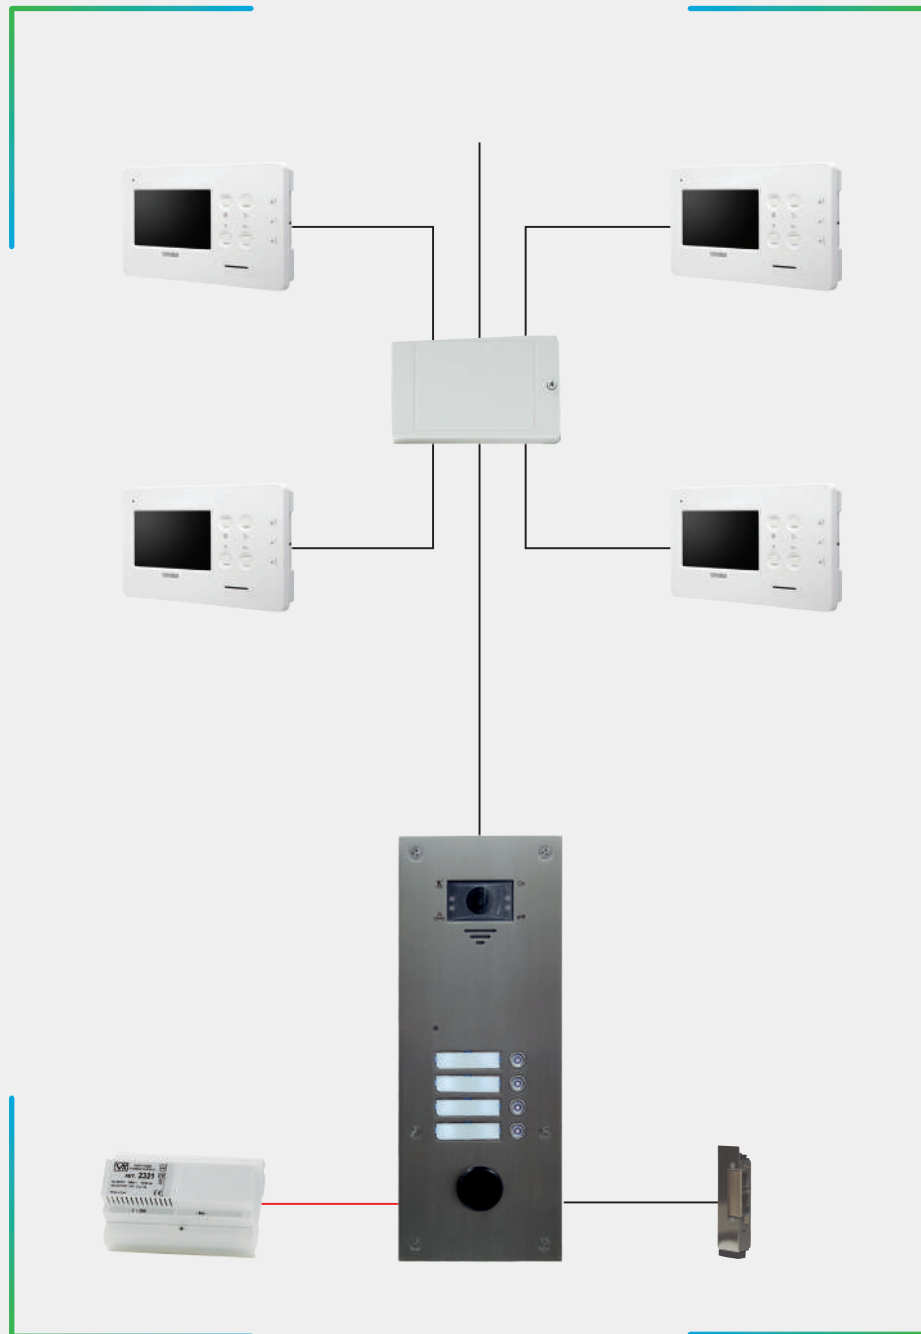

CARACTÉRISTIQUES PRODUIT

- Finition **inox 25/10° finition poli satiné**
- Caméra couleur grand angle **vision nocturne**
- Clavier rétro-éclairé en option
- Réservation **T 25**
- Portier fourni avec alimentation et combiné
- Fermeture par vis anti-vandale 3 points
- Éclairage à **leds blanc**

COMPLÉTEZ VOTRE INSTALLATION...

CA6020

Gestion à distance et en temps réel
de votre contrôle d'accès via 4G

COMPOSITION D'UN PACK KV8AP2F

KV1AP2F + KV2AP2F	KV3AP2F + KV4AP2F	KV5AP2F + KV6AP2F	KV7AP2F + KV8AP2F
			
360 x 140 345 x 125 x 40 BS360M VS360M	360 x 140 345x 125 x 40 BS360M VS360M	420 x 140 405 x 125 x 40 BS425M VS425M	420 x 140 405 x 125 x 40 BS425M VS425M

Toute notre gamme est disponible
en 10 et 12 boutons

Solution appel sur moniteur vidéo

LES

- Platine 2 fils appel direct
- Appel sur moniteur vidéo 6488
- Système de fermeture par gâches à émission
- Adressage du moniteur par codification

CÂBLAGE

- 3 paires 9/10 SYTI :
Liaison alimentation - platine
- 1 paires 9/10 SYTI :
Liaison colonne - combinés audio

Droit d'accès, tranches horaires et dates de validité facilitées

Réglages des temporisations et des ouvertures automatiques