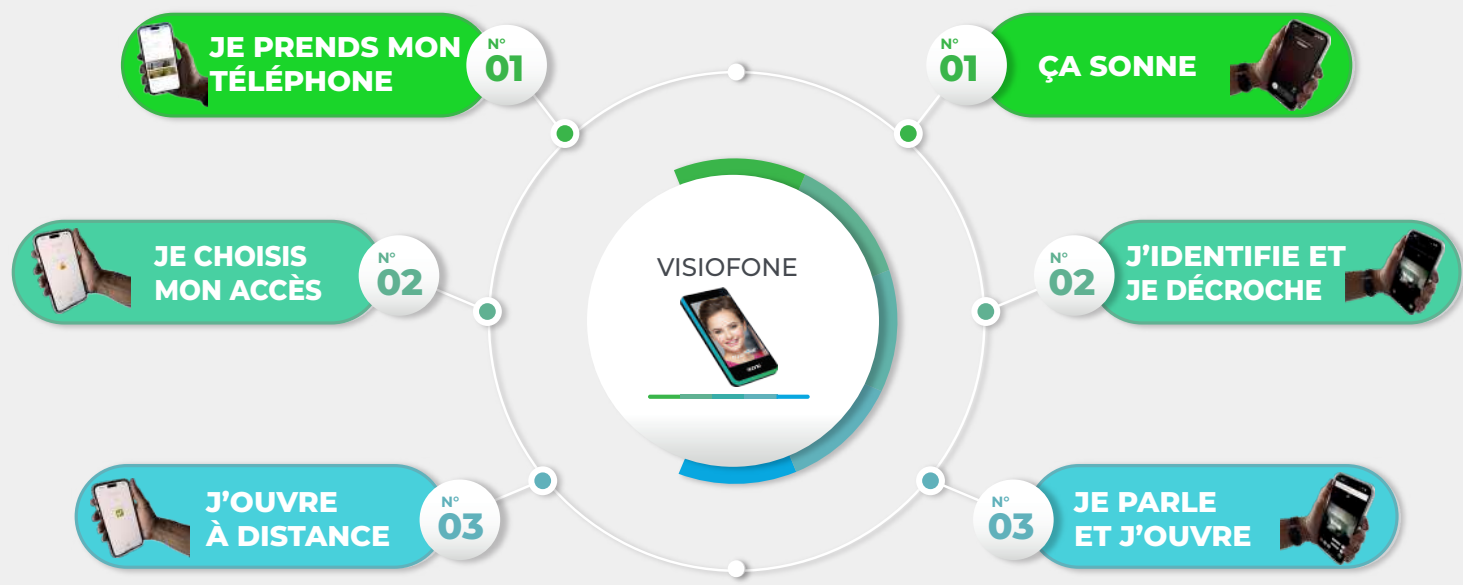

Toute notre gamme est disponible
en 10 et 12 boutons

Solution appel sur moniteur vidéo

LES

- Platine 2 fils appel direct
- Appel sur moniteur vidéo 6488
- Système de fermeture par gâches à émission
- Adressage du moniteur par codification

CÂBLAGE

- 3 paires 9/10 SYTI :
Liaison alimentation - platine
- 1 paires 9/10 SYTI :
Liaison colonne - combinés audio

Droit d'accès, tranches horaires et dates de validité facilitées

Réglages des temporisations et des ouvertures automatiques

Gestion des horaires types et des jours fériés explicite

www.gestion.soone.io

Avec **VISIOFONE**, contrôlez l'accès à vos visiteurs !*

CONTRÔLE D'ACCÈS

INTERPHONIE

*sous réserve de la disponibilité du réseau