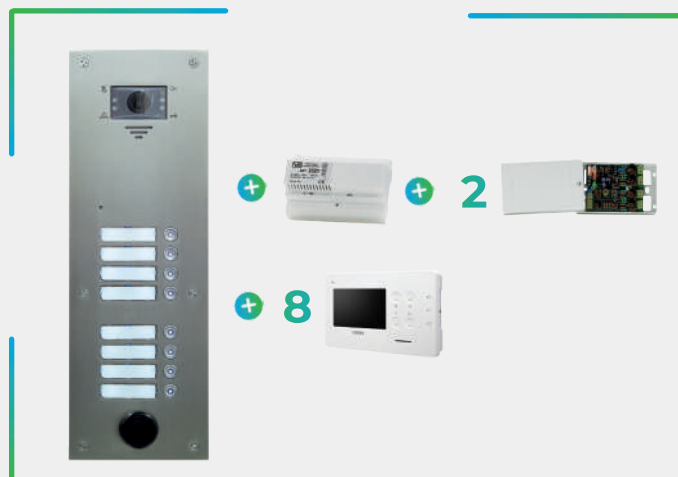

CARACTÉRISTIQUES PRODUIT

- Finition **inox 25/10° finition poli satiné**
- Caméra couleur grand angle **vision nocturne**
- Clavier rétro-éclairé en option
- Réservation **T 25**
- Portier fourni avec alimentation et combiné
- Fermeture par vis anti-vandale 3 points
- Éclairage à **leds blanc**

COMPLÉTEZ VOTRE INSTALLATION...

CA6020

Gestion à distance et en temps réel
de votre contrôle d'accès via 4G

COMPOSITION D'UN PACK KV8AP2F

KV1AP2F + KV2AP2F	KV3AP2F + KV4AP2F	KV5AP2F + KV6AP2F	KV7AP2F + KV8AP2F
			
360 x 140 345 x 125 x 40 BS360M VS360M	360 x 140 345x 125 x 40 BS360M VS360M	420 x 140 405 x 125 x 40 BS425M VS425M	420 x 140 405 x 125 x 40 BS425M VS425M

Toute notre gamme est disponible
en 10 et 12 boutons

Solution appel sur moniteur vidéo

LES

- Platine 2 fils appel direct
- Appel sur moniteur vidéo 6488
- Système de fermeture par gâches à émission
- Adressage du moniteur par codification