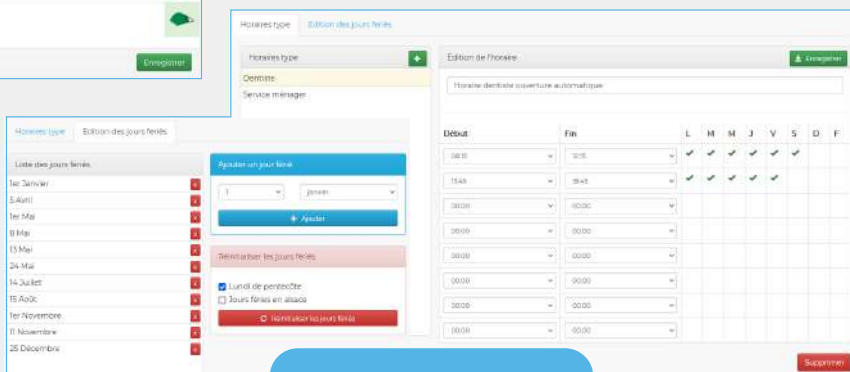

CÂBLAGE

- **3 paires 9/10 SYTI :**
Liaison alimentation - platine
- **1 paires 9/10 SYTI :**
Liaison colonne - combinés audio

Droit d'accès, tranches horaires et dates de validité facilitées

Réglages des temporisations et des ouvertures automatiques

www.gestion.soone.io

Gestion des horaires types et des jours fériés explicite

Avec **VISIOFONE**, contrôlez l'accès à vos visiteurs !*

CONTRÔLE D'ACCÈS

INTERPHONIE

*sous réserve de la disponibilité du réseau