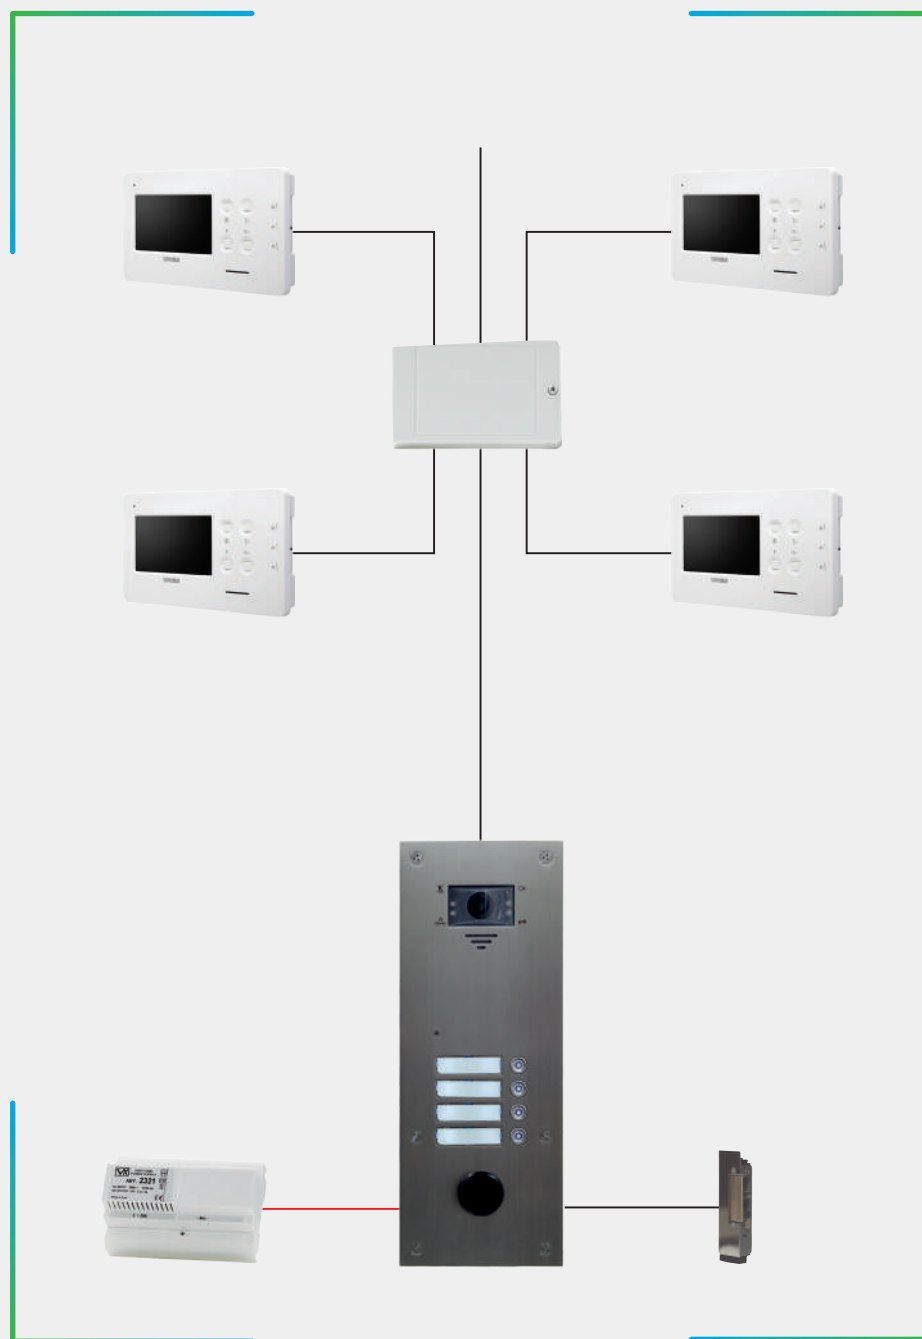

CARACTÉRISTIQUES PRODUIT

- Finition **inox 25/10° finition poli satiné**
- Caméra couleur grand angle **vision nocturne**
- Clavier rétro-éclairé en option
- Réservation **T 25**
- Portier fourni avec alimentation et combiné
- Fermeture par vis anti-vandale 3 points
- Éclairage à **leds blanc**

COMPLÉTEZ VOTRE INSTALLATION...

CA6020

Gestion à distance et en temps réel
de votre contrôle d'accès via 4G

COMPOSITION D'UN PACK KV7AP2F

KV1AP2F + KV2AP2F	KV3AP2F + KV4AP2F	KV5AP2F + KV6AP2F	KV7AP2F + KV8AP2F
			
360 x 140 345 x 125 x 40 BS360M VS360M	360 x 140 345x 125 x 40 BS360M VS360M	420 x 140 405 x 125 x 40 BS425M VS425M	420 x 140 405 x 125 x 40 BS425M VS425M

Toute notre gamme est disponible en 10 et 12 boutons

Solution appel sur moniteur vidéo

LES

- Platine 2 fils appel direct
- Appel sur moniteur vidéo 6488
- Système de fermeture par gâches à émission
- Adressage du moniteur par codification

CÂBLAGE

- **3 paires 9/10 SYTI :**
Liaison alimentation - platine
- **1 paires 9/10 SYTI :**
Liaison colonne - combinés audio

Droit d'accès, tranches horaires et dates de validité facilitées

Réglages des temporisations et des ouvertures automatiques