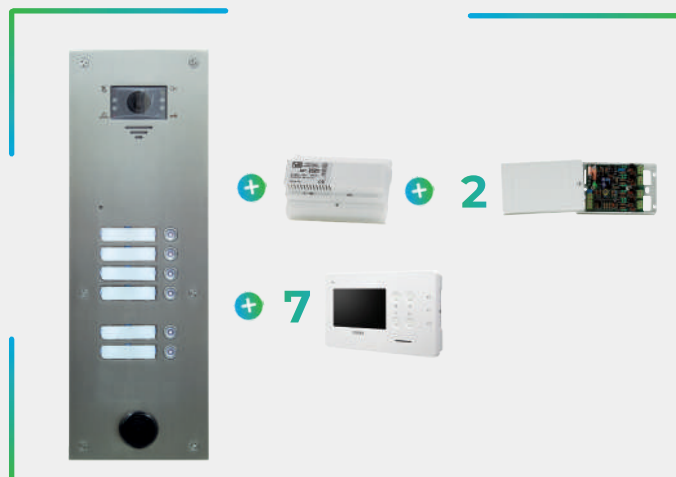

CARACTÉRISTIQUES PRODUIT

- Finition **inox 25/10° finition poli satiné**
- Caméra couleur grand angle **vision nocturne**
- Clavier rétro-éclairé en option
- Réservation **T 25**
- Portier fourni avec alimentation et combiné
- Fermeture par vis anti-vandale 3 points
- Éclairage à **leds blanc**

COMPLÉTEZ VOTRE INSTALLATION...

CA6020

Gestion à distance et en temps réel
de votre contrôle d'accès via 4G

COMPOSITION D'UN PACK KV7AP2F

KV1AP2F + KV2AP2F	KV3AP2F + KV4AP2F	KV5AP2F + KV6AP2F	KV7AP2F + KV8AP2F
			
360 x 140 345 x 125 x 40 BS360M VS360M	360 x 140 345x 125 x 40 BS360M VS360M	420 x 140 405 x 125 x 40 BS425M VS425M	420 x 140 405 x 125 x 40 BS425M VS425M

Toute notre gamme est disponible en 10 et 12 boutons

Solution appel sur moniteur vidéo

LES

- Platine 2 fils appel direct
- Appel sur moniteur vidéo 6488
- Système de fermeture par gâches à émission
- Adressage du moniteur par codification