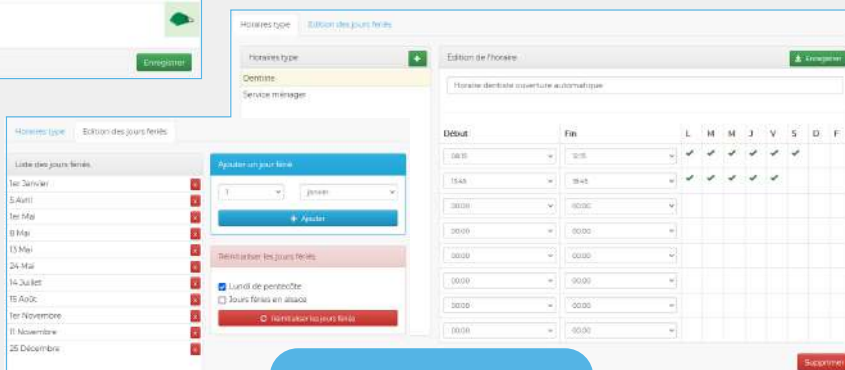

#### LES

- Platine 2 fils appel direct
- Appel sur moniteur vidéo 6488
- Système de fermeture par gâches à émission
- Adressage du moniteur par codification

#### CÂBLAGE

- **3 paires 9/10 SYTI :**  
Liaison alimentation - platine
- **1 paires 9/10 SYTI :**  
Liaison colonne - combinés audio

Droit d'accès, tranches horaires et dates de validité facilitées

Réglages des temporisations et des ouvertures automatiques

Gestion des horaires types et des jours fériés explicite

[www.gestion.soone.io](http://www.gestion.soone.io)

Avec **VISIOFONE**,  
contrôlez l'accès à vos visiteurs !\*

CONTRÔLE D'ACCÈS

INTERPHONIE

\*sous réserve de la disponibilité du réseau