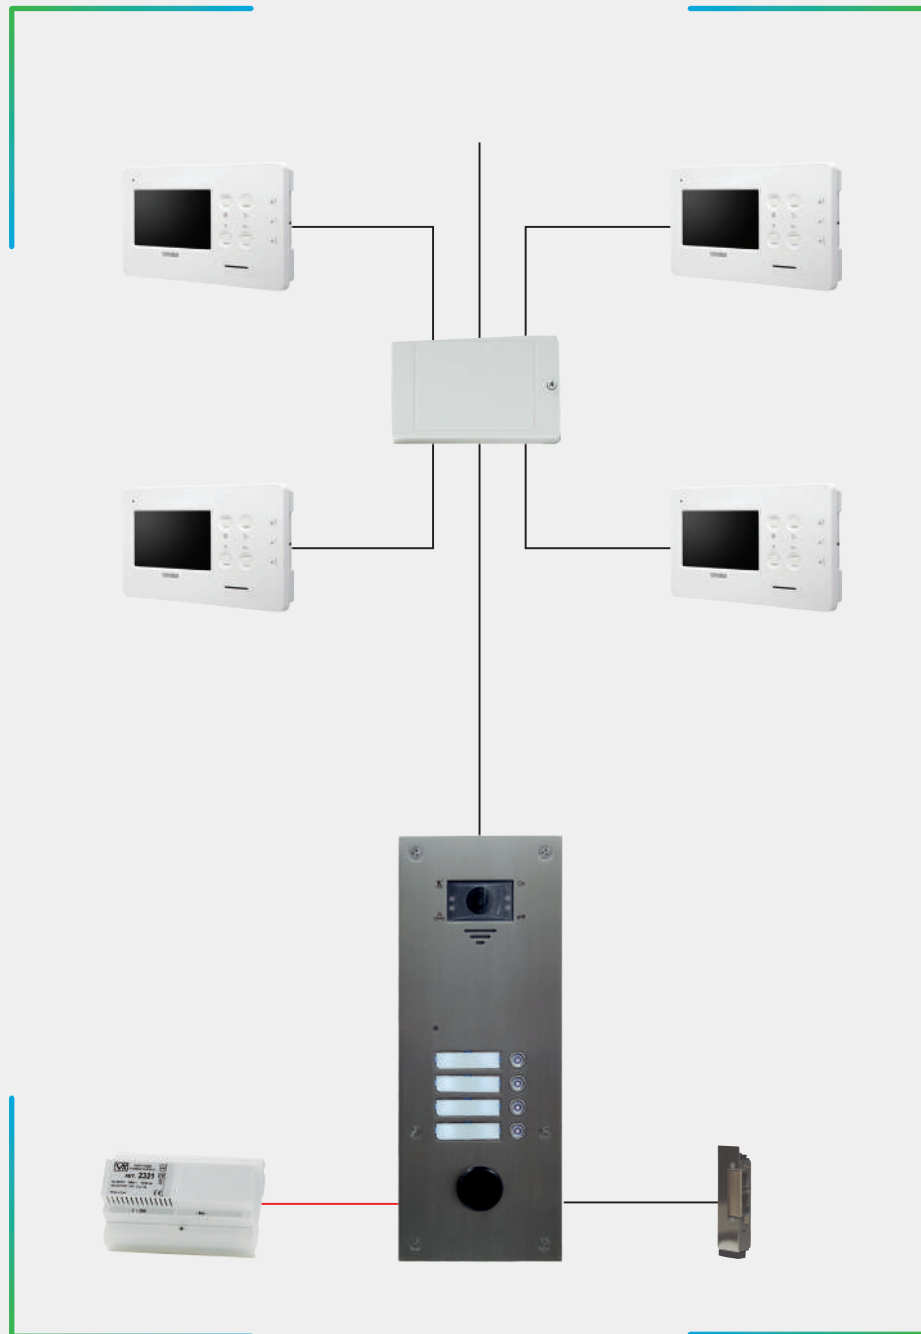

## CARACTÉRISTIQUES PRODUIT

- Finition **inox 25/10° finition poli satiné**
- Caméra couleur grand angle **vision nocturne**
- Clavier rétro-éclairé en option
- Réservation **T 25**
- Portier fourni avec alimentation et combiné
- Fermeture par vis anti-vandale 3 points
- Éclairage à **leds blanc**

### CA6020

Gestion à distance et en temps réel  
de votre contrôle d'accès via 4G

#### LES

- Platine 2 fils appel direct
- Appel sur moniteur vidéo 6488
- Système de fermeture par gâches à émission
- Adressage du moniteur par codification