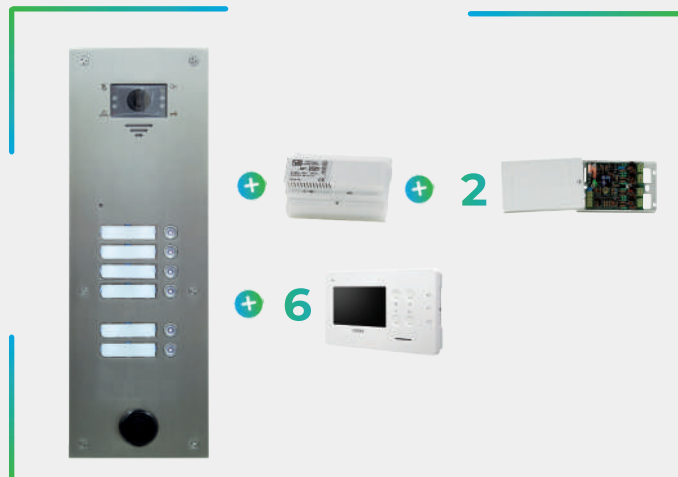

COMPOSITION D'UN PACK KV6AP2F