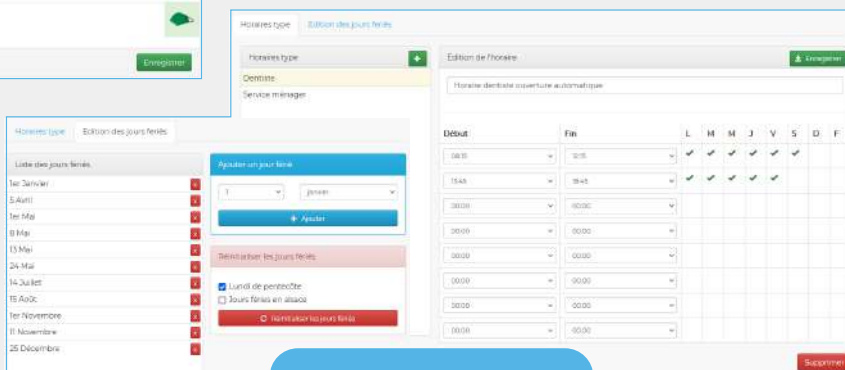

CÂBLAGE

- 3 paires 9/10 SYTI :
Liaison alimentation - platine
- 1 paires 9/10 SYTI :
Liaison colonne - combinés audio

Droit d'accès, tranches horaires et dates de validité facilitées

Réglages des temporisations et des ouvertures automatiques

www.gestion.soone.io

Gestion des horaires types et des jours fériés explicite

Avec **VISIOFONE**, contrôlez l'accès à vos visiteurs !*

CONTRÔLE D'ACCÈS

INTERPHONIE

*sous réserve de la disponibilité du réseau