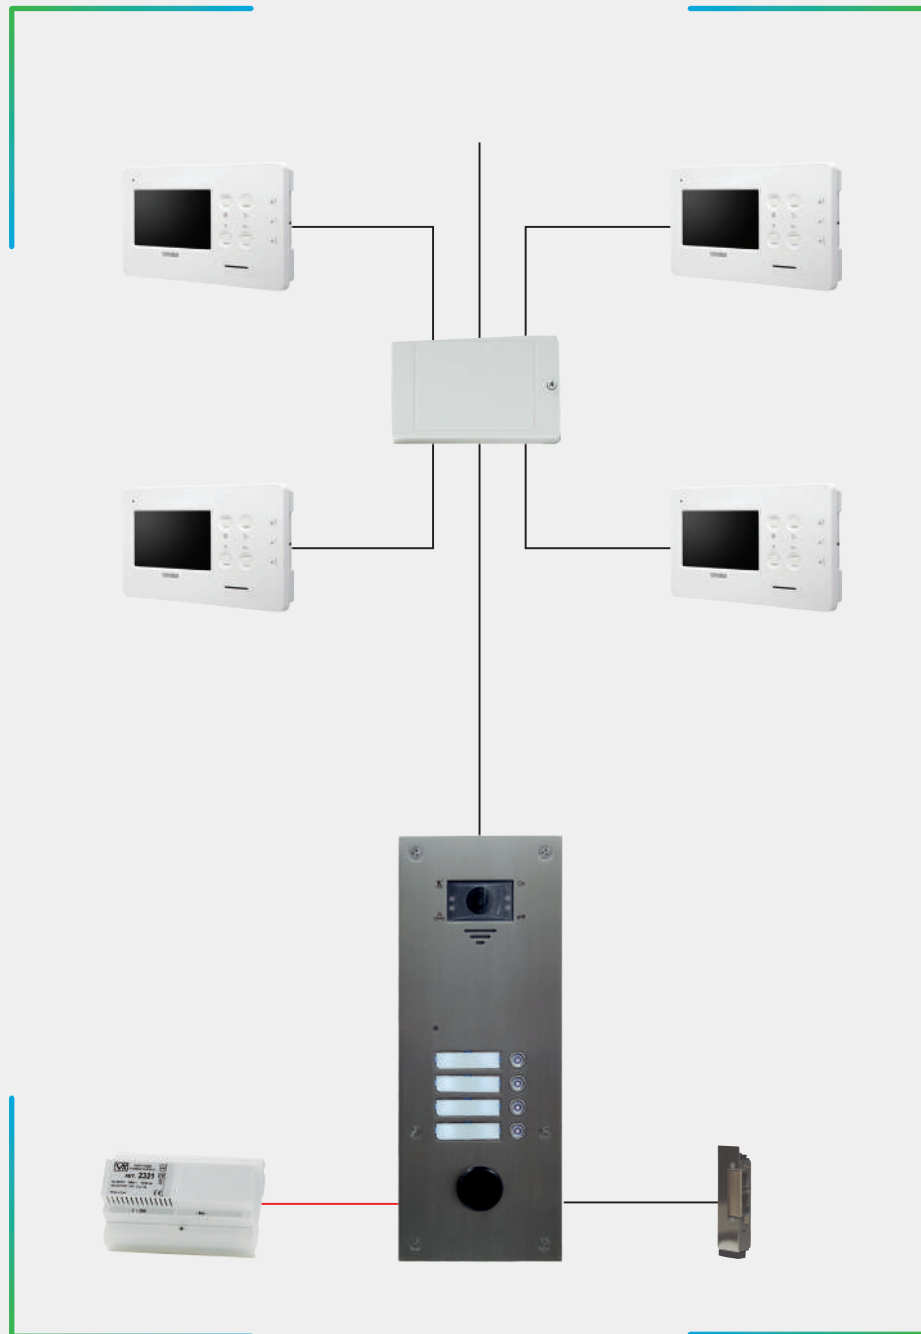

- Finition **inox 25/10° finition poli satiné**
- Caméra couleur grand angle **vision nocturne**
- Clavier rétro-éclairé en option
- Réservation **T 25**
- Portier fourni avec alimentation et combiné
- Fermeture par vis anti-vandale 3 points
- Éclairage à **leds blanc**

COMPLÉTEZ VOTRE INSTALLATION...

CA6020

Gestion à distance et en temps réel de votre contrôle d'accès via 4G

COMPOSITION D'UN PACK KV4AP2F

UNE SOLUTION COMPLÈTE D'INTERPHONIE ET DE CONTRÔLE D'ACCÈS

pour l'habitat collectif

Toute notre gamme est disponible
en 10 et 12 boutons

Solution appel sur moniteur vidéo

LES

- Platine 2 fils appel direct
- Appel sur moniteur vidéo 6488
- Système de fermeture par gâches à émission
- Adressage du moniteur par codification

CÂBLAGE

- 3 paires 9/10 SYTI :
Liaison alimentation - platine
- 1 paires 9/10 SYTI :
Liaison colonne - combinés audio

Droit d'accès, tranches horaires et dates de validité facilitées

Réglages des temporisations et des ouvertures automatiques