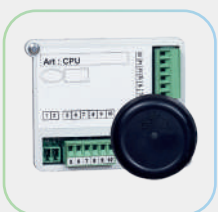

Références	Désignation
CA1165	Clavier à codes encastré autonome - réseau. BP + résa T25.
CA3050	Clavier à codes saillie autonome - réseau. 130 x 100 x 40.
CA3075	Clavier Lecteur encastré monobloc
CA3030	Récepteur HF réseau
ANT433	Antenne radio accordée pour récepteur radio 433 MHz.

Références	Désignation
CA3020	Lecteur de badge T25 autonome/réseau.
CA3025	Lecteur résident saillie (100 x 100 x 25) autonome/réseau.
CA3085	Lecteur résident encastré monobloc
CA3125	Lecteur résident encastré (150 x 96) autonome/réseau.

CA3020

FABRICATION
100 % FRANÇAISE

ZA DE LA VARENNE - 70190 BEAUMOTTE AUBERTANS
contact@soone.io - 03 84 68 39 00