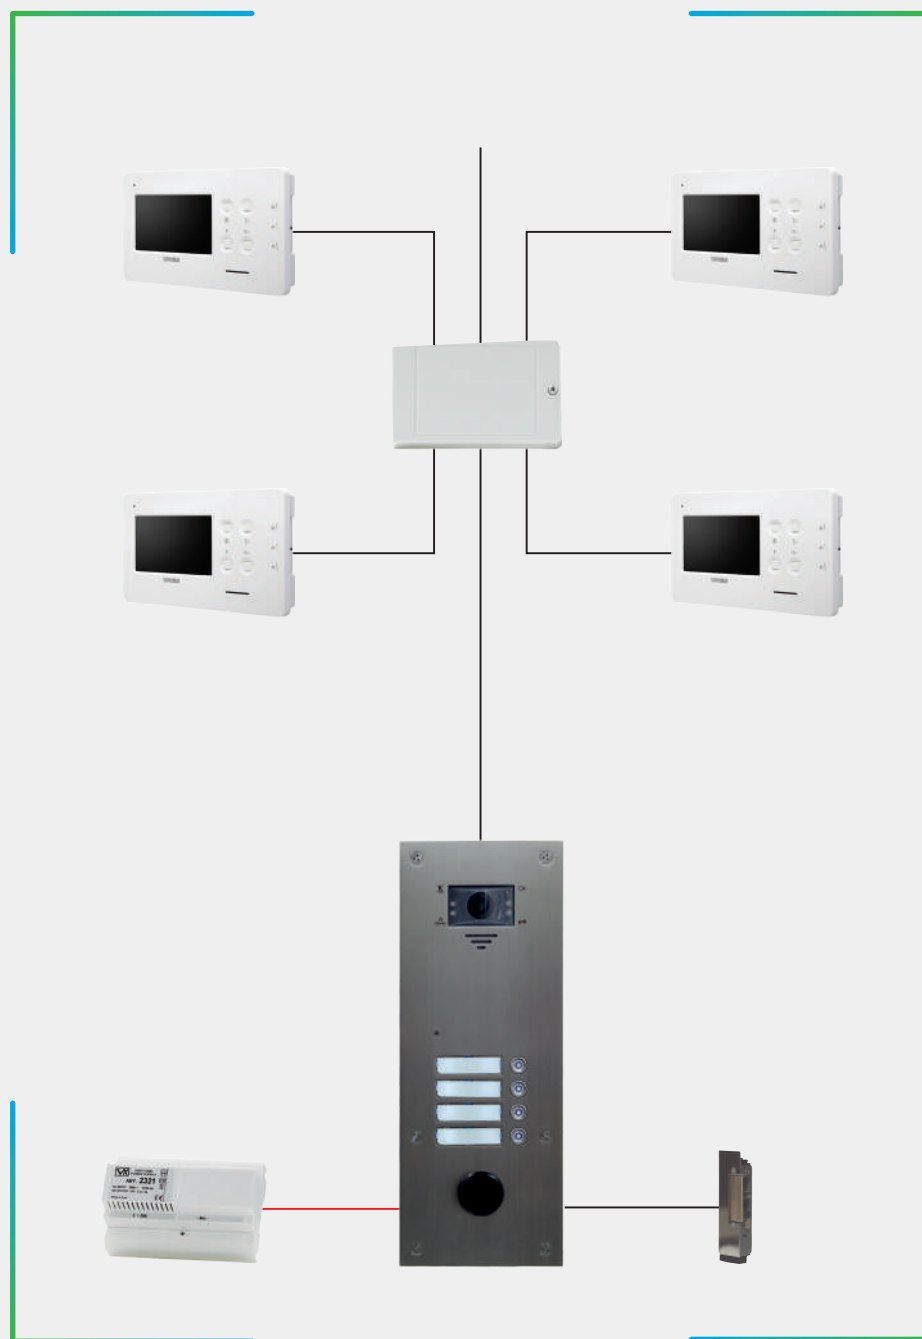

CARACTÉRISTIQUES PRODUIT

- Finition **inox 25/10° finition poli satiné**
- Caméra couleur grand angle **vision nocturne**
- Clavier rétro-éclairé en option
- Réservation **T 25**
- Portier fourni avec alimentation et combiné
- Fermeture par vis anti-vandale 3 points
- Éclairage à **leds blanc**

COMPLÉTEZ VOTRE INSTALLATION...

CA6020

Gestion à distance et en temps réel
de votre contrôle d'accès via 4G

COMPOSITION D'UN PACK KV3AP2F

KV1AP2F + KV2AP2F	KV3AP2F + KV4AP2F	KV5AP2F + KV6AP2F	KV7AP2F + KV8AP2F
			
360 x 140 345 x 125 x 40 BS360M VS360M	360 x 140 345x 125 x 40 BS360M VS360M	420 x 140 405 x 125 x 40 BS425M VS425M	420 x 140 405 x 125 x 40 BS425M VS425M

Toute notre gamme est disponible en 10 et 12 boutons

Solution appel sur moniteur vidéo

LES

- Platine 2 fils appel direct
- Appel sur moniteur vidéo 6488
- Système de fermeture par gâches à émission
- Adressage du moniteur par codification

CÂBLAGE

- 3 paires 9/10 SYTI :
Liaison alimentation - platine
- 1 paires 9/10 SYTI :
Liaison colonne - combinés audio

Droit d'accès, tranches horaires et dates de validité facilitées

Réglages des temporisations et des ouvertures automatiques