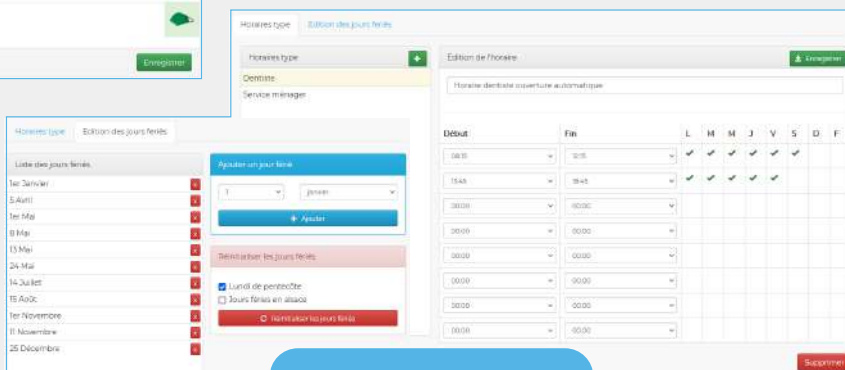

CÂBLAGE

- 3 paires 9/10 SYTI :
Liaison alimentation - platine
- 1 paires 9/10 SYTI :
Liaison colonne - combinés audio

Droit d'accès, tranches horaires et dates de validité facilitées

Réglages des temporisations et des ouvertures automatiques

www.gestion.soone.io

Gestion des horaires types et des jours fériés explicite

Avec **VISIOFONE**,
contrôlez l'accès à vos visiteurs !*

CONTRÔLE D'ACCÈS

INTERPHONIE

JE PRENDS MON TÉLÉPHONE N° 01

ÇA SONNE N° 01