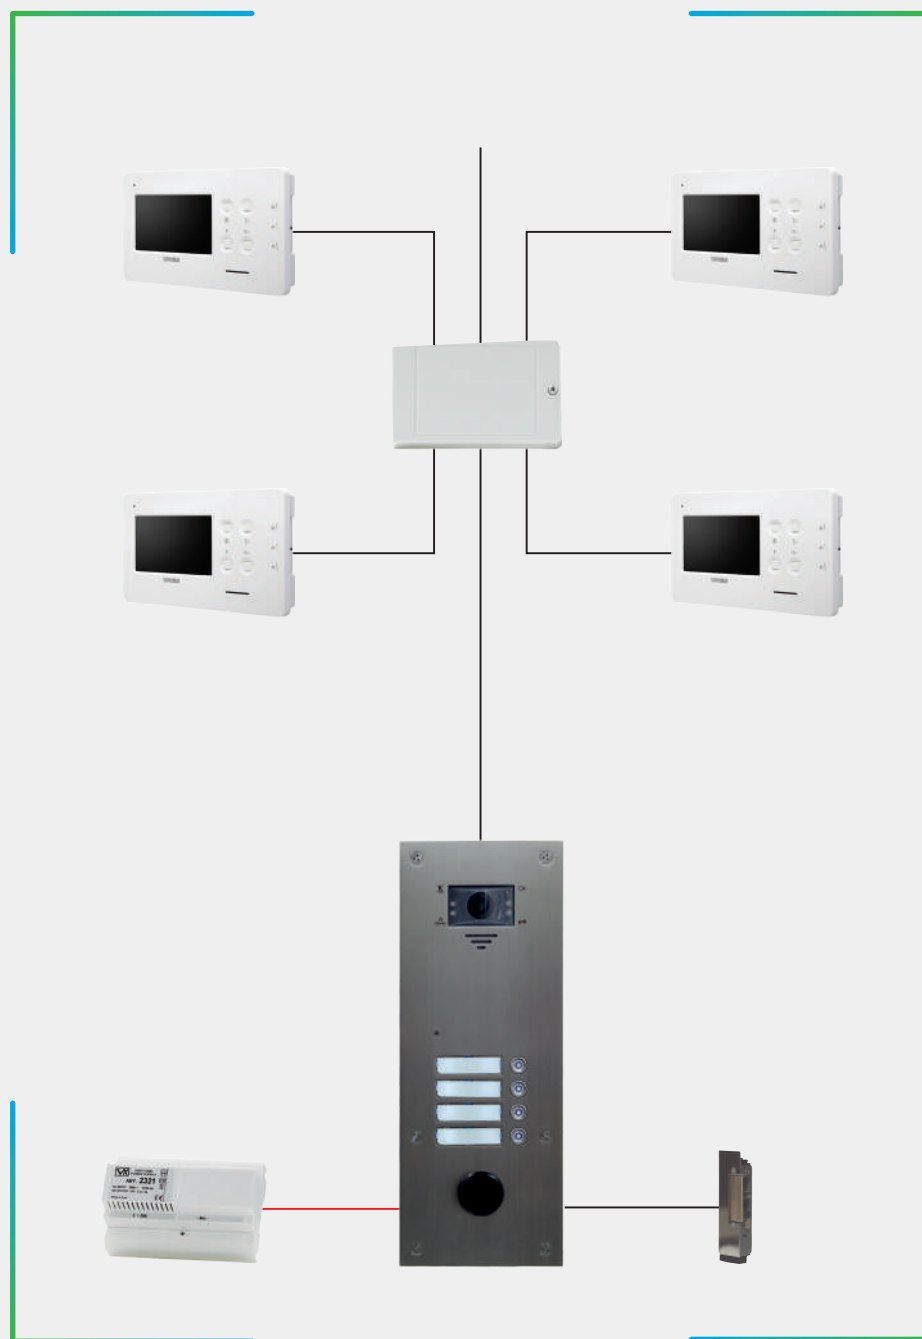

CARACTÉRISTIQUES PRODUIT

- Finition **inox 25/10° finition poli satiné**
- Caméra couleur grand angle **vision nocturne**
- Clavier rétro-éclairé en option
- Réservation **T 25**
- Portier fourni avec alimentation et combiné
- Fermeture par vis anti-vandale 3 points
- Éclairage à **leds blanc**

COMPLÉTEZ VOTRE INSTALLATION...

CA6020

Gestion à distance et en temps réel de votre contrôle d'accès via 4G

COMPOSITION D'UN PACK KV2AP2F

KV1AP2F + KV2AP2F	KV3AP2F + KV4AP2F	KV5AP2F + KV6AP2F	KV7AP2F + KV8AP2F
			
360 x 140 345 x 125 x 40 BS360M VS360M	360 x 140 345x 125 x 40 BS360M VS360M	420 x 140 405 x 125 x 40 BS425M VS425M	420 x 140 405 x 125 x 40 BS425M VS425M

Toute notre gamme est disponible en 10 et 12 boutons

Solution appel sur moniteur vidéo

LES

- Platine 2 fils appel direct
- Appel sur moniteur vidéo 6488
- Système de fermeture par gâches à émission
- Adressage du moniteur par codification

CÂBLAGE

- **3 paires 9/10 SYTI :**
Liaison alimentation - platine
- **1 paires 9/10 SYTI :**
Liaison colonne - combinés audio

Droit d'accès, tranches horaires et dates de validité facilitées

Réglages des temporisations et des ouvertures automatiques