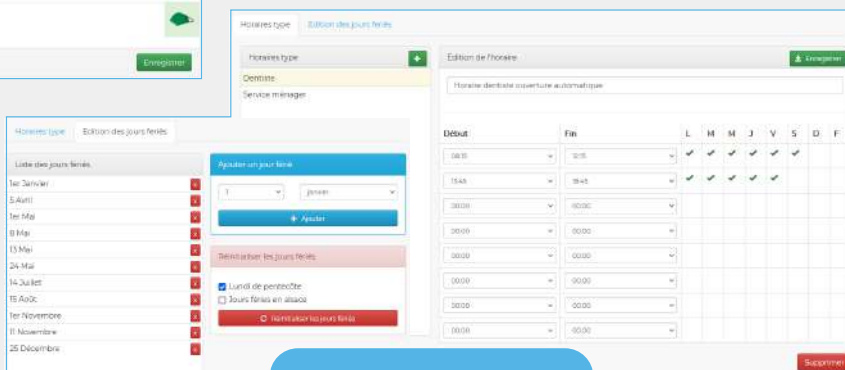

CÂBLAGE

- **3 paires 9/10 SYTI :**
Liaison alimentation - platine
- **1 paires 9/10 SYTI :**
Liaison colonne - combinés audio

Droit d'accès, tranches horaires et dates de validité facilitées

Réglages des temporisations et des ouvertures automatiques

www.gestion.soone.io

Gestion des horaires types et des jours fériés explicite

Avec **VISIOFONE**,
contrôlez l'accès à vos visiteurs !*

CONTRÔLE D'ACCÈS

INTERPHONIE

*sous réserve de la disponibilité du réseau