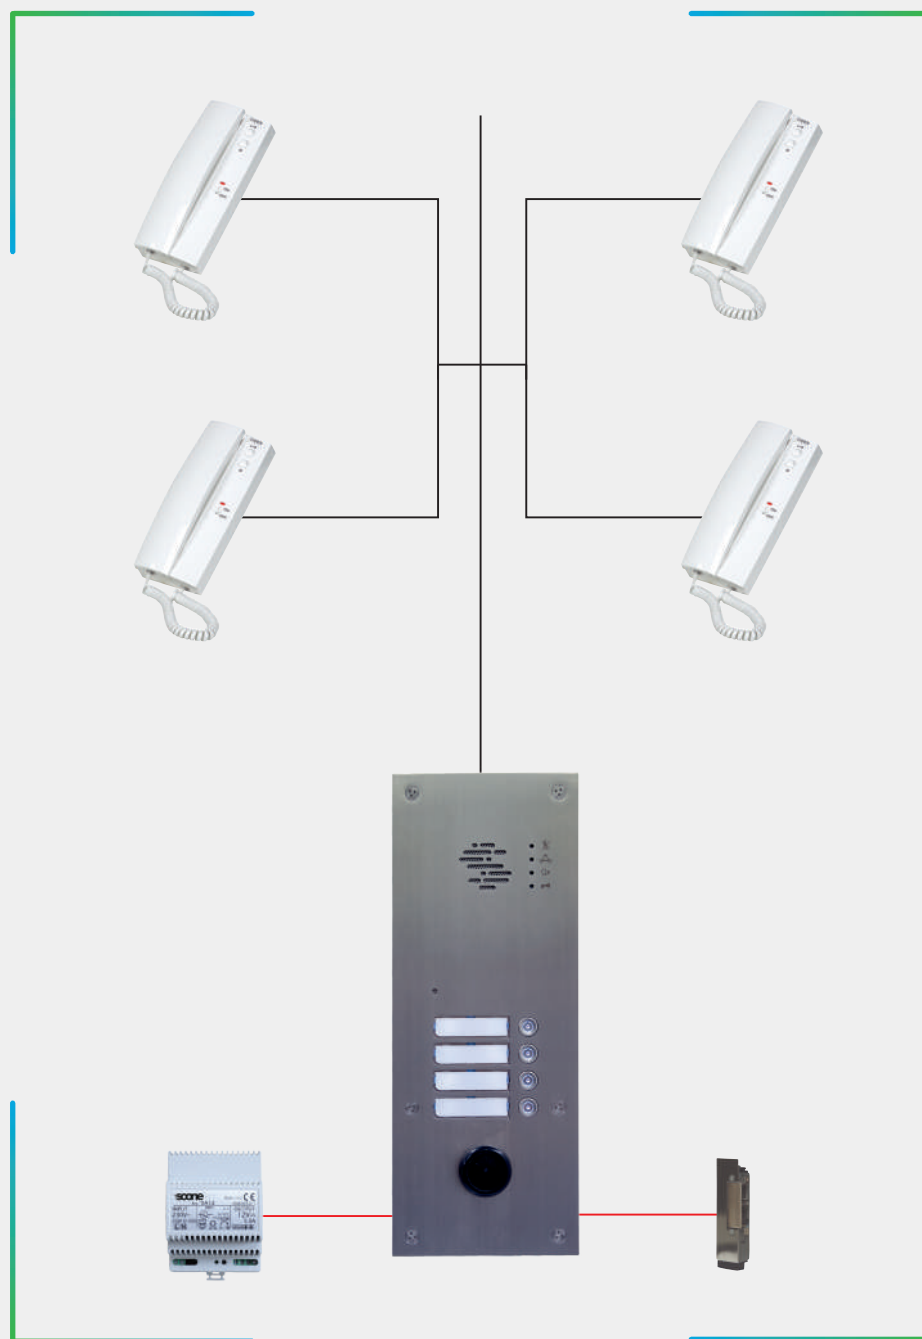

## CARACTÉRISTIQUES PRODUIT

- Finition **inox 25/10<sup>e</sup> finition poli satiné**
- Module micro haut-parleur **avec led et signal sonore**
- Clavier rétro-éclairé en option
- Réservation **T 25**
- Portier fourni avec alimentation et combiné
- Fermeture par vis anti-vandale 3 points
- Éclairage à **leds blanc**

### CA6020

Gestion à distance et en temps réel  
de votre contrôle d'accès via 4G

## COMPOSITION D'UN PACK KA8AP2F

**UNE SOLUTION COMPLÈTE D'INTERPHONIE ET  
DE CONTRÔLE D'ACCÈS**  
pour l'habitat collectif

KA1AP2F + KA2AP2F	KA3AP2F + KA4AP2F	KA5AP2F + KA6AP2F	KA7AP2F + KA8AP2F
			
<b>360 x 140</b> 345 x 125 x 40	<b>360 x 140</b> 345 x 125 x 40	<b>420 x 140</b> 405 x 125 x 40	<b>420 x 140</b> 405 x 125 x 40
<b>BS360M</b> <b>VS360M</b>	<b>BS360M</b> <b>VS360M</b>	<b>BS425M</b> <b>VS425M</b>	<b>BS425M</b> <b>VS425M</b>

#### LES +

- Platine 2 fils appel direct
- Appel sur combiné audio 3172
- Système de fermeture par gâches à émission
- Adressage du combiné par codification