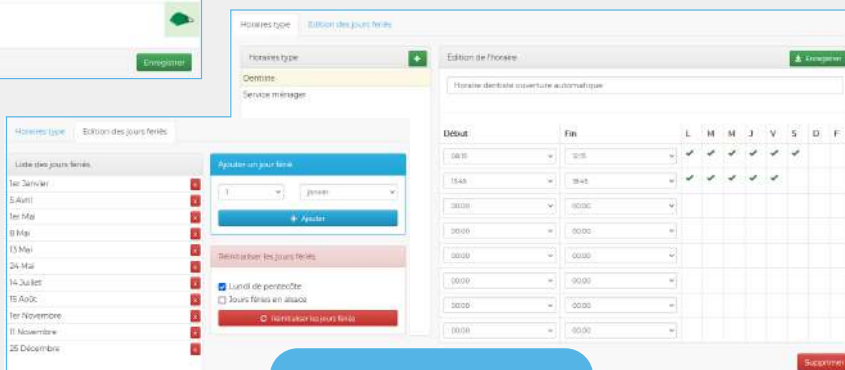

#### LES +

- Platine 2 fils appel direct
- Appel sur combiné audio 3172
- Système de fermeture par gâches à émission
- Adressage du combiné par codification

#### CÂBLAGE

- 3 paires 9/10 SYTI :  
Liaison alimentation - platine
- 1 paires 9/10 SYTI :  
Liaison colonne - combinés audio

Droit d'accès, tranches horaires et dates de validité facilitées

Réglages des temporisations et des ouvertures automatiques

Gestion des horaires types et des jours fériés explicite

[www.gestion.soone.io](http://www.gestion.soone.io)

Avec **VISIOFONE**, contrôlez l'accès à vos visiteurs !\*

CONTRÔLE D'ACCÈS

INTERPHONIE

\*sous réserve de la disponibilité du réseau