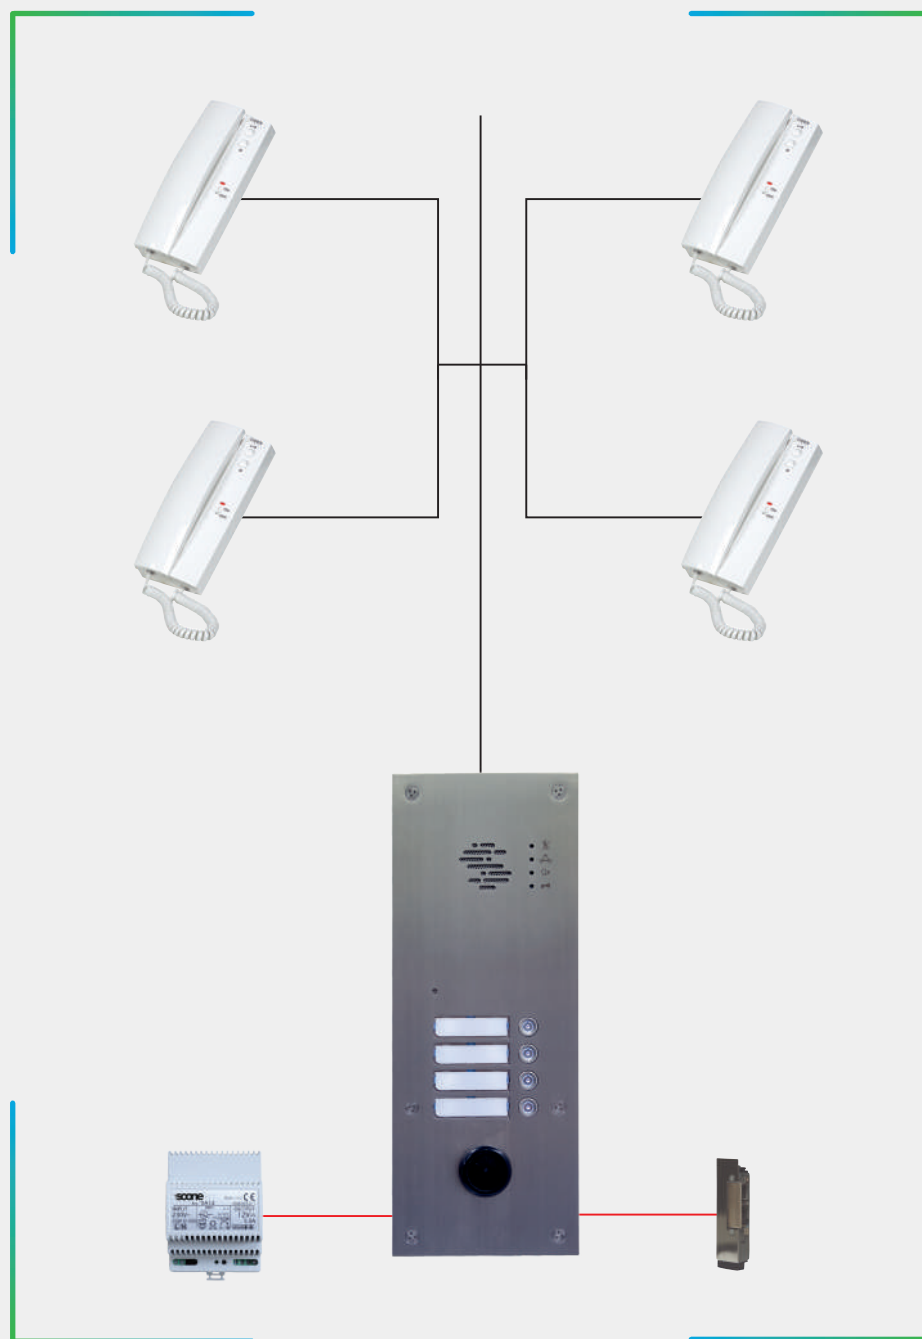

## CARACTÉRISTIQUES PRODUIT

- Finition **inox 25/10<sup>e</sup> finition poli satiné**
- Module micro haut-parleur **avec led et signal sonore**
- Clavier rétro-éclairé en option
- Réservation **T 25**
- Portier fourni avec alimentation et combiné
- Fermeture par vis anti-vandale 3 points
- Éclairage à **leds blanc**

### CA6020

Gestion à distance et en temps réel de votre contrôle d'accès via 4G

## COMPOSITION D'UN PACK KA2AP2F

**UNE SOLUTION COMPLÈTE D'INTERPHONIE ET DE CONTRÔLE D'ACCÈS**  
pour l'habitat collectif

KA1AP2F + KA2AP2F	KA3AP2F + KA4AP2F	KA5AP2F + KA6AP2F	KA7AP2F + KA8AP2F
			
<b>360 x 140</b> 345 x 125 x 40	<b>360 x 140</b> 345 x 125 x 40	<b>420 x 140</b> 405 x 125 x 40	<b>420 x 140</b> 405 x 125 x 40
<b>BS360M</b> <b>VS360M</b>	<b>BS360M</b> <b>VS360M</b>	<b>BS425M</b> <b>VS425M</b>	<b>BS425M</b> <b>VS425M</b>

#### LES +

- Platine 2 fils appel direct
- Appel sur combiné audio 3172
- Système de fermeture par gâches à émission
- Adressage du combiné par codification