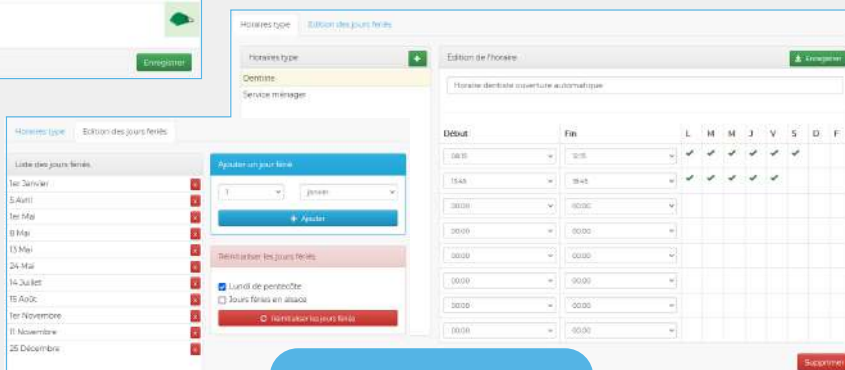

#### LES +

- Platine 2 fils appel direct
- Appel sur combiné audio 3172
- Système de fermeture par gâches à émission
- Adressage du combiné par codification

#### CÂBLAGE

- 3 paires 9/10 SYTI : Liaison alimentation - platine
- 1 paires 9/10 SYTI : Liaison colonne - combinés audio

Droit d'accès, tranches horaires et dates de validité facilitées

Réglages des temporisations et des ouvertures automatiques

Gestion des horaires types et des jours fériés explicite

[www.gestion.soone.io](http://www.gestion.soone.io)

Avec **VISIOFONE**,  
contrôlez l'accès à vos visiteurs !\*

CONTRÔLE D'ACCÈS

INTERPHONIE

\*sous réserve de la disponibilité du réseau