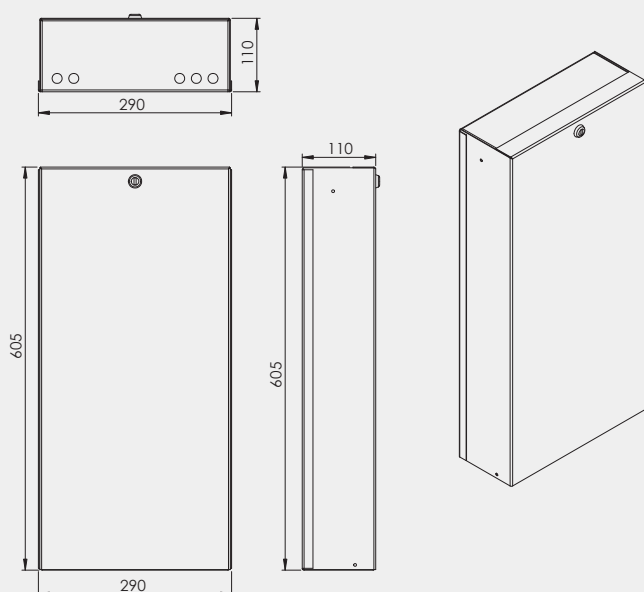

COFFRET CTA600

3 rails din. Largeur utile 4 x 16 modules

CTAFIX : kit de fixation pour CTA

MISE EN OEUVRE

DIMENSIONS

Hauteur	600
Largeur	290
Profondeur	110

CARACTÉRISTIQUES PRODUIT

- Acier électrozingué 15 / 10 mm
- Finition thermo-poudrage lisse brillant RAL 9010
- Conception à façon sur cahier des charges
- Serrure 1 point (2131)