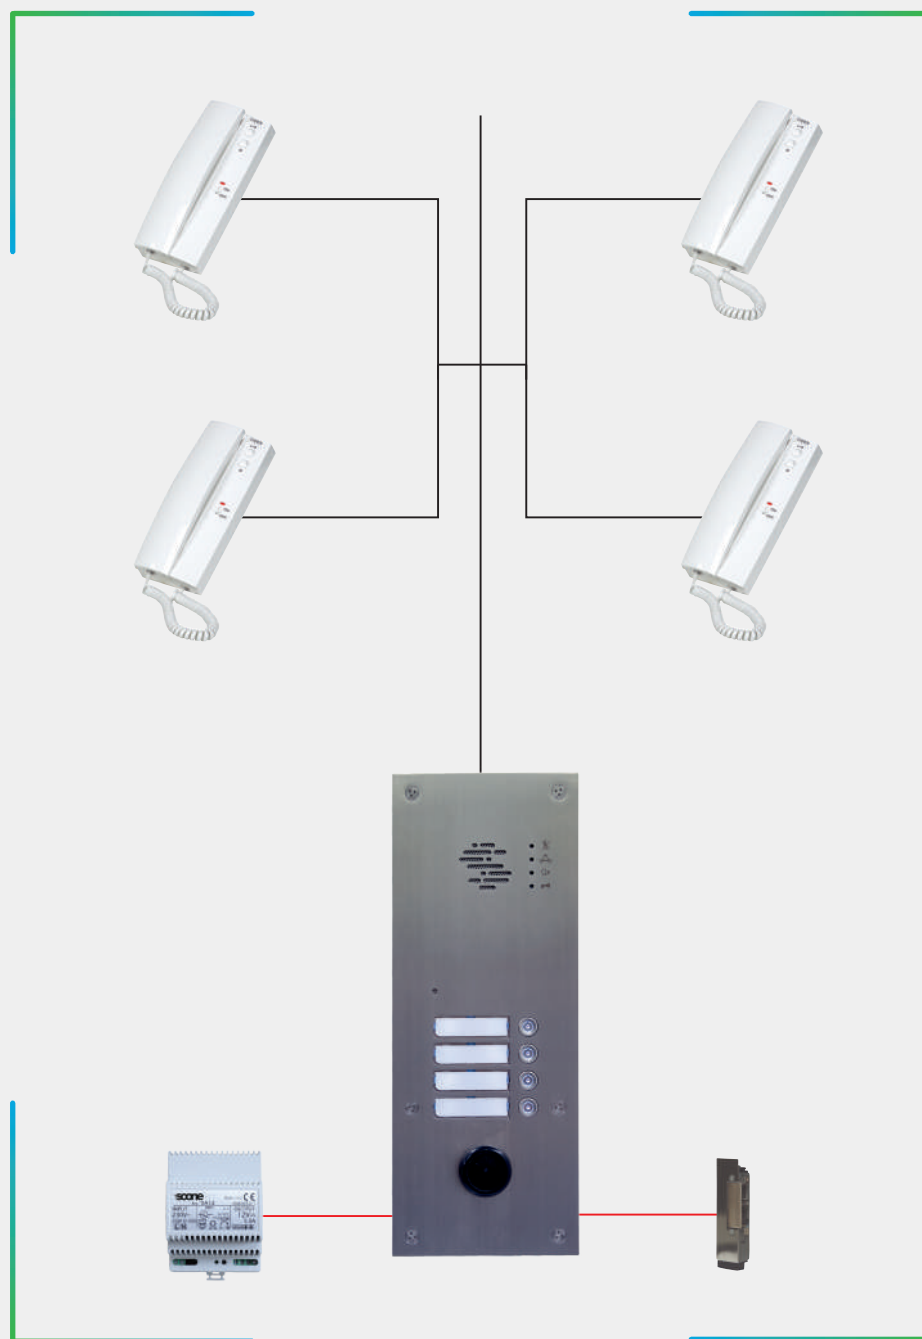

UNE SOLUTION COMPLÈTE D'INTERPHONIE ET DE CONTRÔLE D'ACCÈS
pour l'habitat collectif
et les entreprises

PRÉ-PROGRAMMÉ ET PRÊT À L'EMPLOI

Badge, **SÉCURISÉ** et **NON COPIABLE** pour accéder au bâtiment

CARACTÉRISTIQUES PRODUIT

- Finition **inox 25/10^e finition poli satiné**
- Module micro haut-parleur **avec led et signal sonore**
- Clavier rétro-éclairé en option
- Tête de lecture **T 25**
- Portier fourni avec alimentation et combiné
- Fermeture par vis anti-vandale 3 points
- Éclairage à **leds blanc**

COMPLÉTEZ VOTRE INSTALLATION...

CA6000

Gestion à distance et en temps réel de votre contrôle d'accès via 4G

COMPOSITION D'UN PACK KA7AP2F

UNE SOLUTION COMPLÈTE D'INTERPHONIE ET DE CONTRÔLE D'ACCÈS
pour l'habitat collectif

Toute notre gamme est disponible
en 10 et 12 boutons

Solution appel sur combiné audio

LES +

- Platine 2 fils appel direct
- Appel sur combiné audio 3172
- Système de fermeture par gâches à émission
- Adressage du combiné par codification