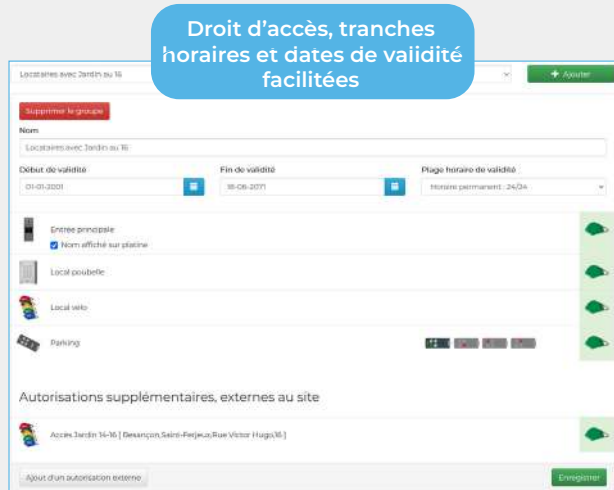

Droit d'accès, tranches horaires et dates de validité facilitées