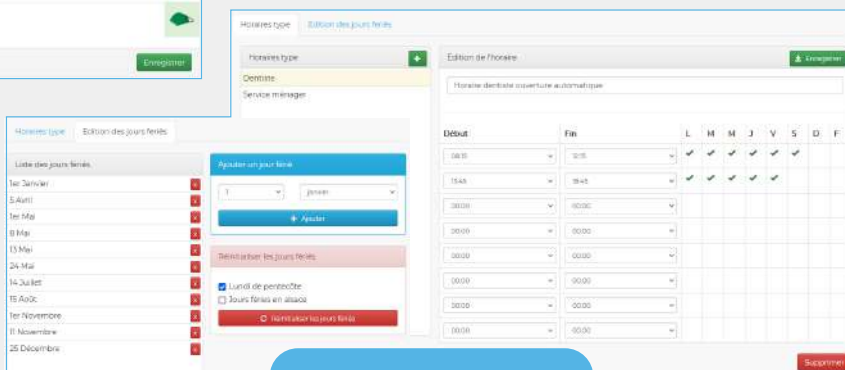

CÂBLAGE

- 3 paires 9/10 SYTI :
Liaison alimentation - platine
- 1 paires 9/10 SYTI :
Liaison colonne - combinés audio

Droit d'accès, tranches horaires et dates de validité facilitées

Réglages des temporisations et des ouvertures automatiques

Gestion des horaires types et des jours fériés explicite

www.gestion.soone.io

Avec **VISIOFONE**, contrôlez l'accès à vos visiteurs !*

CONTRÔLE D'ACCÈS

INTERPHONIE

*sous réserve de la disponibilité du réseau