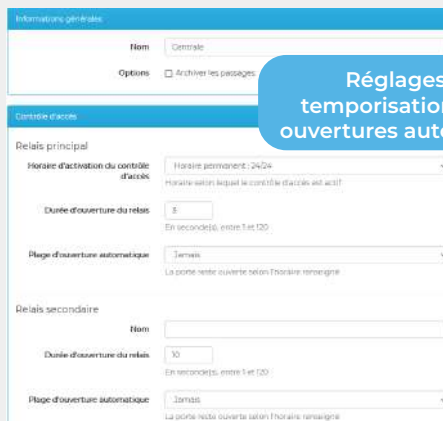

Réglages des temporisations et des ouvertures automatiques