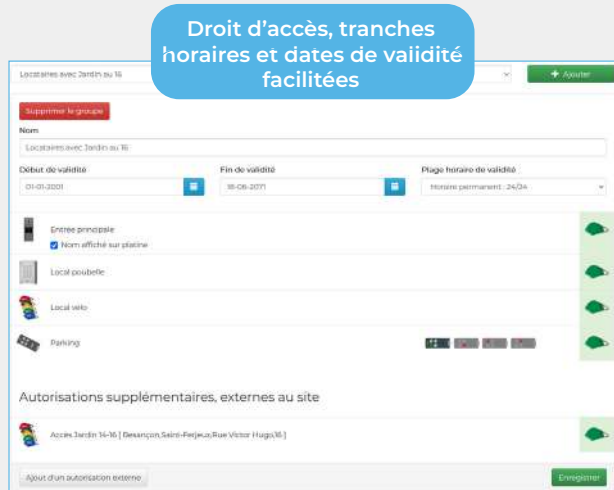

PRÉPAYÉS AUDIO FRANCE MÉTROPOLITAINE

LGTS	Référence en fonction de la durée			
	2 ans	5 ans	10 ans	15 ans
1	SAF02001	SAF05001	SAF10001	SAF15001
2	SAF02002	SAF05002	SAF10002	SAF15002
3	SAF02003	SAF05003	SAF10003	SAF15003
4	SAF02004	SAF05003	SAF10004	SAF15004
...
...
11	SAF02011	SAF05011	SAF10011	SAF15011
12	SAF02012	SAF05012	SAF10012	SAF15012

ABONNEMENT MENSUEL VIDÉO FRANCE MÉTROPOLITAINE

LGTS	
1	AVF001
2	AVF001
3	AVF002
4	AVF004
...	...
...	...
11	AVF011
12	AVF012

Droit d'accès, tranches horaires et dates de validité facilitées

Réglages des temporisations et des ouvertures automatiques

Gestion des horaires types et des jours fériés explicite

www.gestion.soone.io

Avec **VISIOPHONE**, contrôlez l'accès à vos visiteurs !*

CONTRÔLE D'ACCÈS

INTERPHONIE

JE PRENDS MON TÉLÉPHONE N° 01

ÇA SONNE N° 01