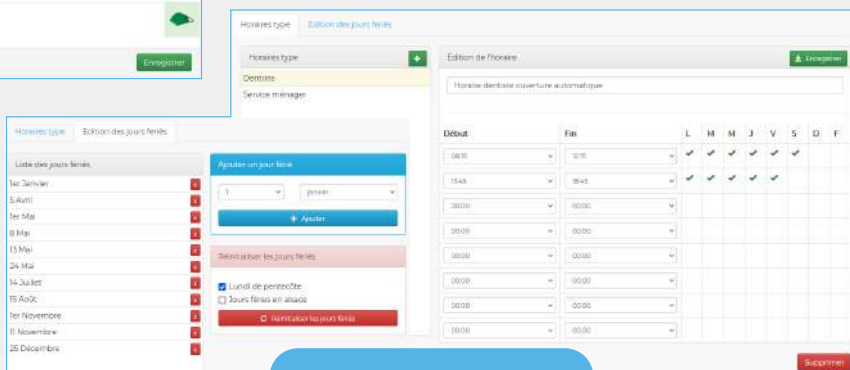

ABONNEMENT MENSUEL VIDÉO FRANCE MÉTROPOLITAINE

LGTS	
1	AVF001
2	AVF001
3	AVF002
4	AVF004
...	...
...	...
11	AVF011
12	AVF012

Droit d'accès, tranches horaires et dates de validité facilitées

Réglages des temporisations et des ouvertures automatiques

Gestion des horaires types et des jours fériés explicite

www.gestion.soone.io

Avec **VISIOPHONE**, contrôlez l'accès à vos visiteurs !*

CONTRÔLE D'ACCÈS

INTERPHONIE

JE PRENDS MON TÉLÉPHONE N° 01

ÇA SONNE N° 01

JE CHOISIS MON ACCÈS N° 02

J'IDENTIFIE ET JE DÉCROCHE N° 02

J'OUVRE À DISTANCE N° 03

JE PARLE ET J'OUVRE N° 03

*sous réserve de la disponibilité du réseau

Références	Désignation
M7030	Moniteur IP tactile 7" noir avec étrier mural.