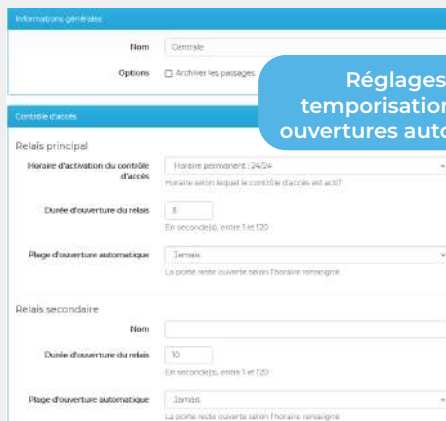

ABONNEMENT MENSUEL VIDÉO FRANCE MÉTROPOLITAINE

LGTS	
1	AVF001
2	AVF001
3	AVF002
4	AVF004
...	...
...	...
11	AVF011
12	AVF012

Droit d'accès, tranches horaires et dates de validité facilitées

Réglages des temporisations et des ouvertures automatiques