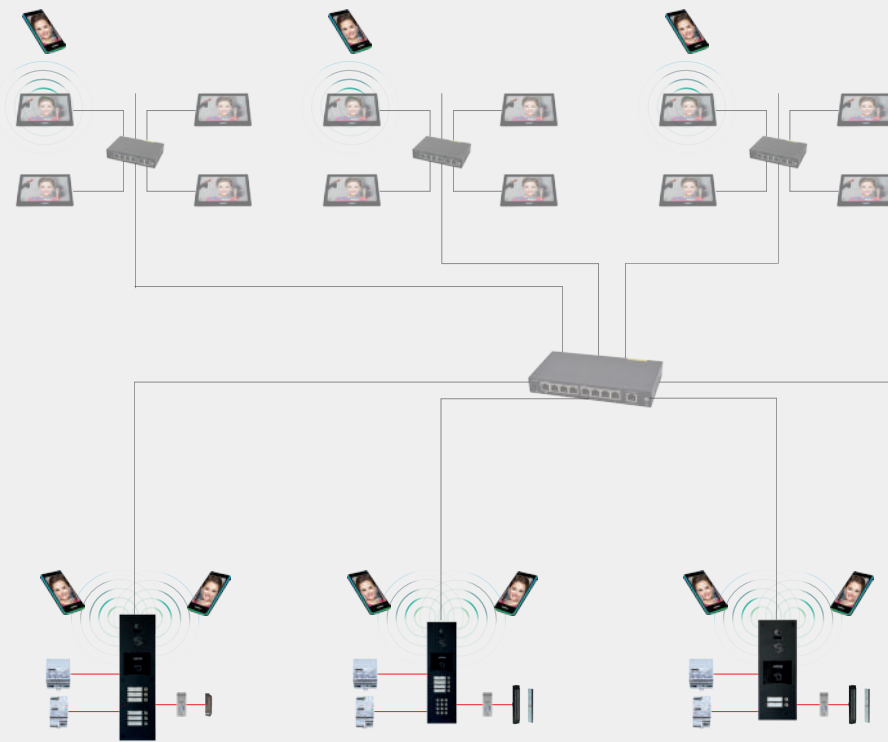

FONCTIONNALITÉS

- **5000 titres** de passage
- Système de mise à jour par **GSM**
- Programmation sur **application web** (*gestion.soone.io*)
- Contrôle d'accès étendu à 4 portes sur le **bus RS485**
- Clavier **braille** rétro éclairé (selon modèle)
- Boîtier saillie **BS...BL** et Visière **VS...BL** **en option**

Principe IP/GSM hybride - Appel sur moniteur vidéo IP

LES +

- Platine IP/GSM
- Abonnement ou prépayé, data, audio ou vidéo
- Appel sur moniteur vidéo IP M7030
- Appel vidéo ou renvoi d'appel vidéo sur l'appli Visiofone
- Appel audio ou renvoi d'appel audio
- Système de fermeture par ventouses et BP PMR

CÂBLAGE

- 3 paires 9/10 SYTI
liaison alimentation - platine
liaison alimentation - platine - ventouses

Principe IP/GSM hybride - Platines en multiple - Appel sur moniteur vidéo IP

LES +

- Platine IP/GSM en multiple
- Abonnement ou prépayé
- Système de fermeture par gâches ou ventouses

Principe IP/GSM hybride - Contrôle d'accès sur portes secondaires - Appel sur moniteur vidéo IP

LES +

- Platine IP/GSM
- Abonnement ou prépayé
- Appel sur moniteur vidéo IP M7030
- Lecteur de proximité - clavier - récepteur radio
- Système de fermeture par gâche ou ventouses