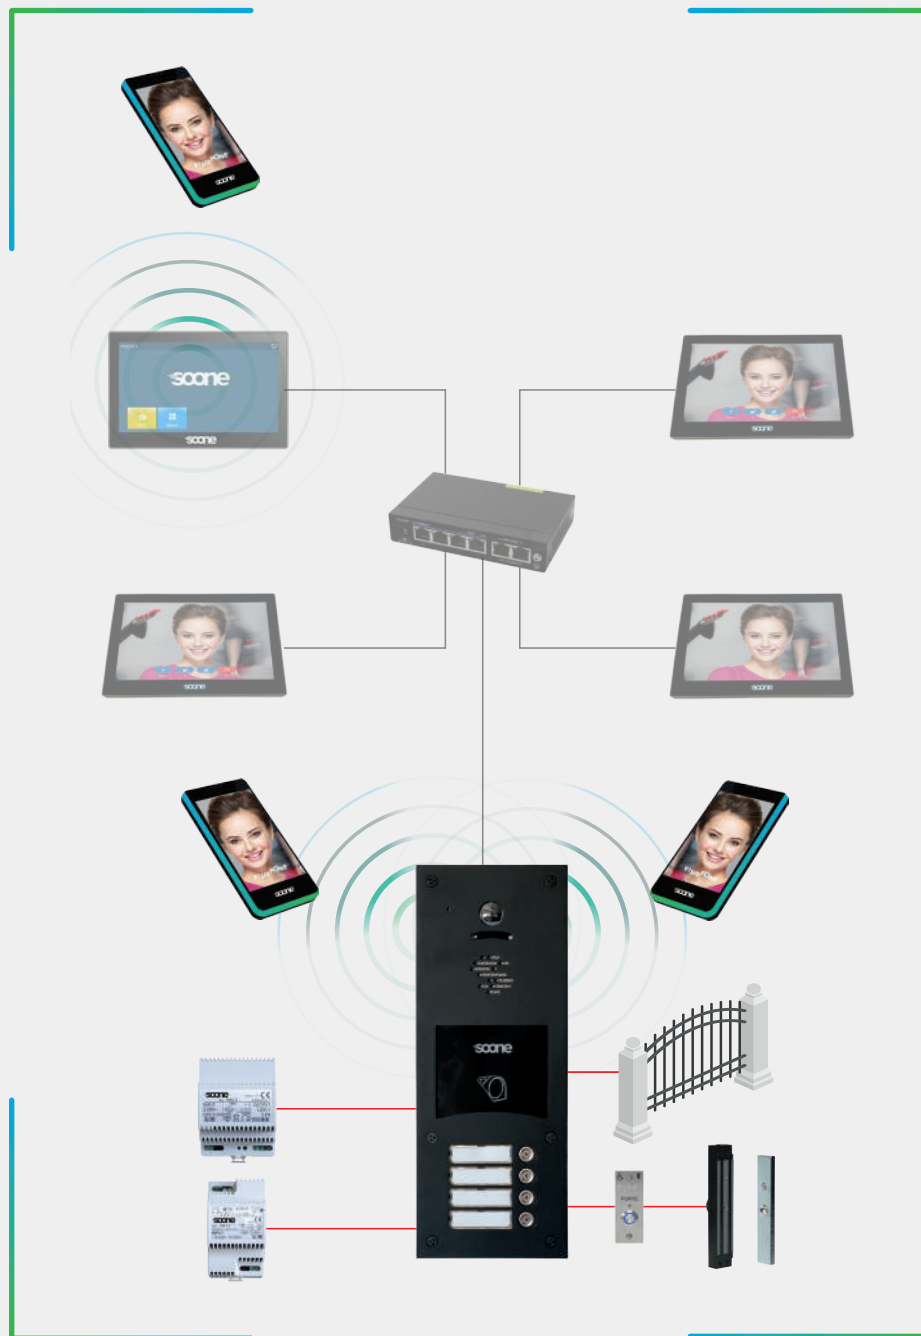

Au domicile sur **LE MONITEUR**

JE REÇOIS LES APPELS SUR			
SMARTPHONE EN VIDÉO VIA L'APPLI VISIOFONE	SMARTPHONE EN AUDIO	MONITEUR VIDÉO	TÉLÉPHONE FIXE EN AUDIO

LES

- Appel Profession libérale
- Pré-décroché vidéo
- 2 relais d'origine
- Alarme technique
- Modem et Antenne 4G intégrés

CARACTÉRISTIQUES PRODUIT

- Finition **inox laqué RAL 9005 FT**
- Porte Étiquettes **LED** rétro éclairé blanc
- Caméra couleur grand angle **vision nocturne**
- Synthèse vocale avec **leds et signal sonore**
- Conforme à la **loi PMR**
- Connectivité appel audio / vidéo (**4G**)
- Lecteur de badges multi protocoles «**Haute Sécurité**»
- Fermeture par vis **anti-vandale 3 points**

FONCTIONNALITÉS

- **5000 titres** de passage
- Système de mise à jour par **GSM**
- Programmation sur **application web** (*gestion.soone.io*)
- Contrôle d'accès étendu à 4 portes sur le **bus RS485**
- Clavier **braille** rétro éclairé (selon modèle)
- Boîtier saillie **BS...BL** et Visière **VS...BL** **en option**

Principe IP/GSM hybride - Appel sur moniteur vidéo IP

LES +

- Platine IP/GSM
- Abonnement ou prépayé, data, audio ou vidéo
- Appel sur moniteur vidéo IP M7030
- Appel vidéo ou renvoi d'appel vidéo sur l'appli Visiofone
- Appel audio ou renvoi d'appel audio
- Système de fermeture par ventouses et BP PMR