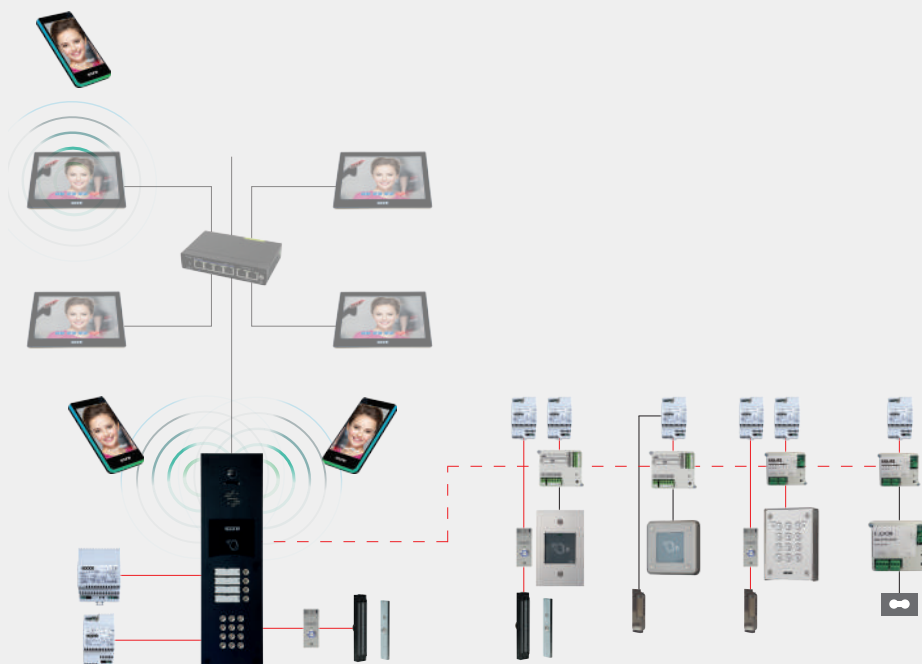

Principe IP/GSM hybride - Appel sur moniteur vidéo IP

LES +

- Platine IP/GSM
- Abonnement ou prépayé, data, audio ou vidéo
- Appel sur moniteur vidéo IP M7030
- Appel vidéo ou renvoi d'appel vidéo sur l'appli Visiofone
- Appel audio ou renvoi d'appel audio
- Système de fermeture par ventouses et BP PMR

CÂBLAGE

- 3 paires 9/10 SYTI
liaison alimentation - platine
liaison alimentation - platine - ventouses

Principe IP/GSM hybride - Platines en multiple - Appel sur moniteur vidéo IP

LES +

- Platine IP/GSM en multiple
- Abonnement ou prépayé
- Système de fermeture par gâches ou ventouses

Principe IP/GSM hybride - Contrôle d'accès sur portes secondaires - Appel sur moniteur vidéo IP

LES +

- Platine IP/GSM
- Abonnement ou prépayé
- Appel sur moniteur vidéo IP M7030
- Lecteur de proximité - clavier - récepteur radio
- Système de fermeture par gâche ou ventouses