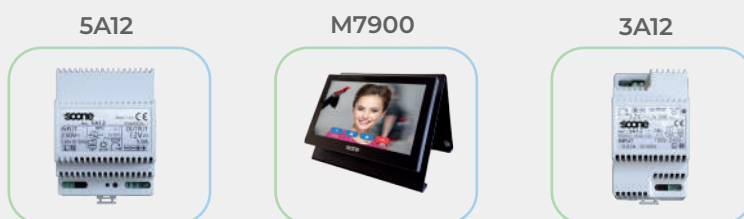

Références	Désignation
M7030	Moniteur IP tactile 7" noir avec étrier mural.

Références	Désignation
5A12	Alimentation DIN 5 Ampères 12 Volts (5 modules).
3A12	Alimentation DIN 3 Ampères 12 Volts (3 modules).
SWP0E4	Dérivateur vidéo POE 4 sorties POE 100 + 2 ports.
ANTGSM AV	Antenne GSM (Ø 50 mm), longueur de câble de 2 m.
M7900	Support pour montage sur table (moniteur M7000).