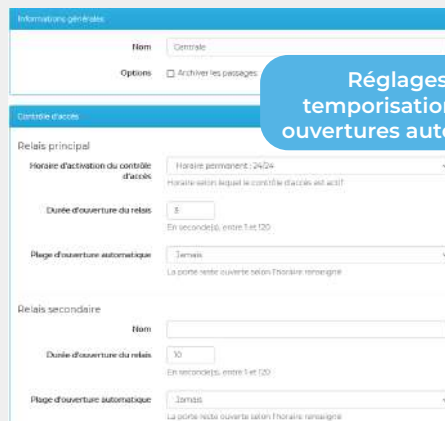

ABONNEMENT MENSUEL VIDÉO FRANCE MÉTROPOLITAINE

LGTS	
1	AVF001
2	AVF001
3	AVF002
4	AVF004
...	...
...	...
199	AVF199
200	AVF200

Droit d'accès, tranches horaires et dates de validité facilitées

Réglages des temporisations et des ouvertures automatiques