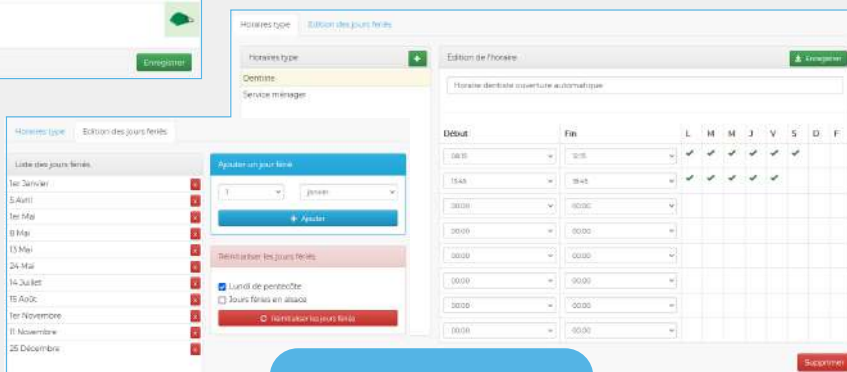

ABONNEMENT MENSUEL VIDÉO FRANCE MÉTROPOLITAINE

LGTS	
1	AVF001
2	AVF001
3	AVF002
4	AVF004
...	...
...	...
199	AVF199
200	AVF200

Droit d'accès, tranches horaires et dates de validité facilitées

Réglages des temporisations et des ouvertures automatiques

www.gestion.soone.io

Gestion des horaires types et des jours fériés explicite

Avec **VISIOFONE**, contrôlez l'accès à vos visiteurs !*

CONTRÔLE D'ACCÈS

INTERPHONIE

*sous réserve de la disponibilité du réseau