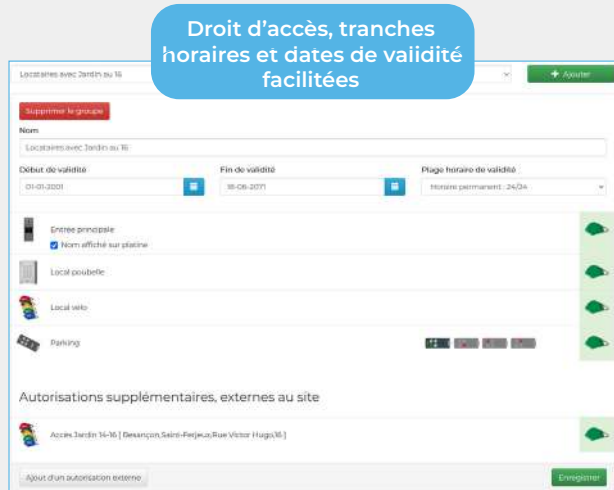

PRÉPAYÉS AUDIO FRANCE MÉTROPOLITAINE

LGTS	Référence en fonction de la durée			
	2 ans	5 ans	10 ans	15 ans
1	SAF02001	SAF05001	SAF10001	SAF15001
2	SAF02002	SAF05002	SAF10002	SAF15002
3	SAF02003	SAF05003	SAF10003	SAF15003
4	SAF02004	SAF05003	SAF10004	SAF15004
...
...
199	SAF02199	SAF05199	SAF10199	SAF15199
200	SAF02200	SAF05200	SAF10200	SAF15200

ABONNEMENT MENSUEL VIDÉO FRANCE MÉTROPOLITAINE

LGTS	
1	AVF001
2	AVF001
3	AVF002
4	AVF004
...	...
...	...
199	AVF199
200	AVF200

Droit d'accès, tranches horaires et dates de validité facilitées

Réglages des temporisations et des ouvertures automatiques

www.gestion.soone.io

Gestion des horaires types et des jours fériés explicite

Avec **VISIOFONE**, contrôlez l'accès à vos visiteurs !*

CONTRÔLE D'ACCÈS

INTERPHONIE

*sous réserve de la disponibilité du réseau