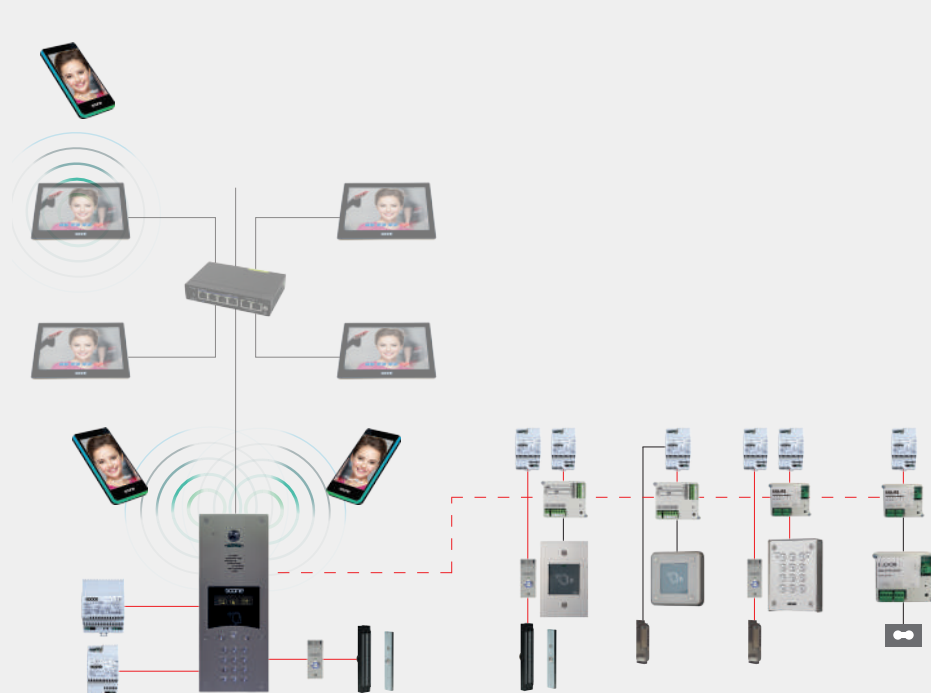

Principe IP/GSM hybride - Appel sur moniteur vidéo IP

LES +

- Platine IP/GSM
- Abonnement ou prépayé, data, audio ou vidéo
- Appel sur moniteur vidéo IP M7030
- Appel vidéo ou renvoi d'appel vidéo sur l'appli Visiofone
- Appel audio ou renvoi d'appel audio
- Système de fermeture par ventouses et BP PMR

CÂBLAGE

- 3 paires 9/10 SYTI
liaison alimentation - platine
liaison alimentation - platine - ventouses

Principe IP/GSM hybride - Platines en multiple - Appel sur moniteur vidéo IP

LES +

- Platine IP/GSM en multiple
- Abonnement ou prépayé
- Système de fermeture par gâches ou ventouses

CÂBLAGE

- 3 paires 9/10 SYTI
liaison platine - alimentation
- 3 paires 9/10 SYTI
liaison alimentation - platine - ventouses
- Câbles IP catégorie 6
liaison colonne moniteurs
- Câbles IP catégorie 6
liaison platines switch

Principe IP/GSM hybride - Contrôle d'accès sur portes secondaires - Appel sur moniteur vidéo IP

LES +

- Platine IP/GSM
- Abonnement ou prépayé
- Appel sur moniteur vidéo IP M7030
- Lecteur de proximité - clavier - récepteur radio
- Système de fermeture par gâche ou ventouses