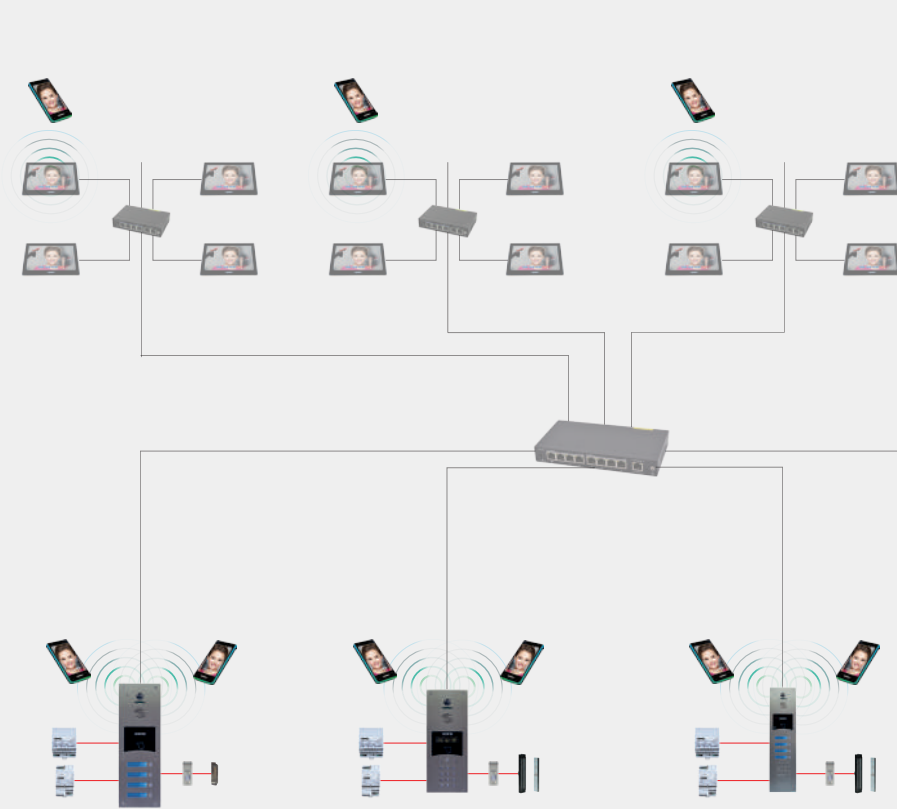

LES

LES + GSM

- Mise à jour à distance
- Jusqu'à 3 numéros de téléphone en cascade
- Fonction Visiofone : votre téléphone devient votre télécommande.

LES + IP

- Adressage du moniteur par saisie de l'identifiant unique (UID).
- Jusqu'à 256 appartements sur une installation.
- Jusqu'à 4 moniteurs en cascade ou simultanément par appel.

Principe IP/GSM hybride - Appel sur moniteur vidéo IP

LES +

- Platine IP/GSM
- Abonnement ou prépayé, data, audio ou vidéo
- Appel sur moniteur vidéo IP M7030
- Appel vidéo ou renvoi d'appel vidéo sur l'appli Visiofone
- Appel audio ou renvoi d'appel audio
- Système de fermeture par ventouses et BP PMR

CÂBLAGE

- 3 paires 9/10 SYTI
liaison alimentation - platine
liaison alimentation - platine - ventouses

Principe IP/GSM hybride - Platines en multiple - Appel sur moniteur vidéo IP

LES +

- Platine IP/GSM en multiple
- Abonnement ou prépayé
- Système de fermeture par gâches ou ventouses

Principe IP/GSM hybride - Contrôle d'accès sur portes secondaires - Appel sur moniteur vidéo IP

LES +

- Platine IP/GSM
- Abonnement ou prépayé
- Appel sur moniteur vidéo IP M7030
- Lecteur de proximité - clavier - récepteur radio
- Système de fermeture par gâche ou ventouses