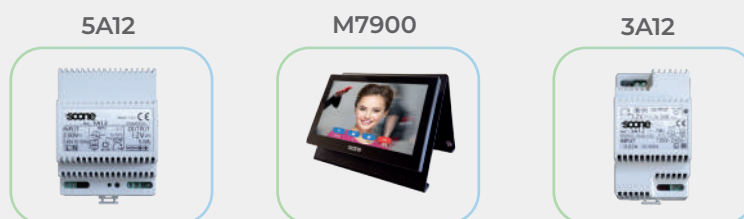

Références	Désignation
M7030	Moniteur IP tactile 7" noir avec étrier mural.

Références	Désignation
5A12	Alimentation DIN 5 Ampères 12 Volts (5 modules).
3A12	Alimentation DIN 3 Ampères 12 Volts (3 modules).
SWP0E4	Dérivateur vidéo POE 4 sorties POE 100 + 2 ports.
ANTGSM AV	Antenne GSM (Ø 50 mm), longueur de câble de 2 m.
M7900	Support pour montage sur table (moniteur M7000).