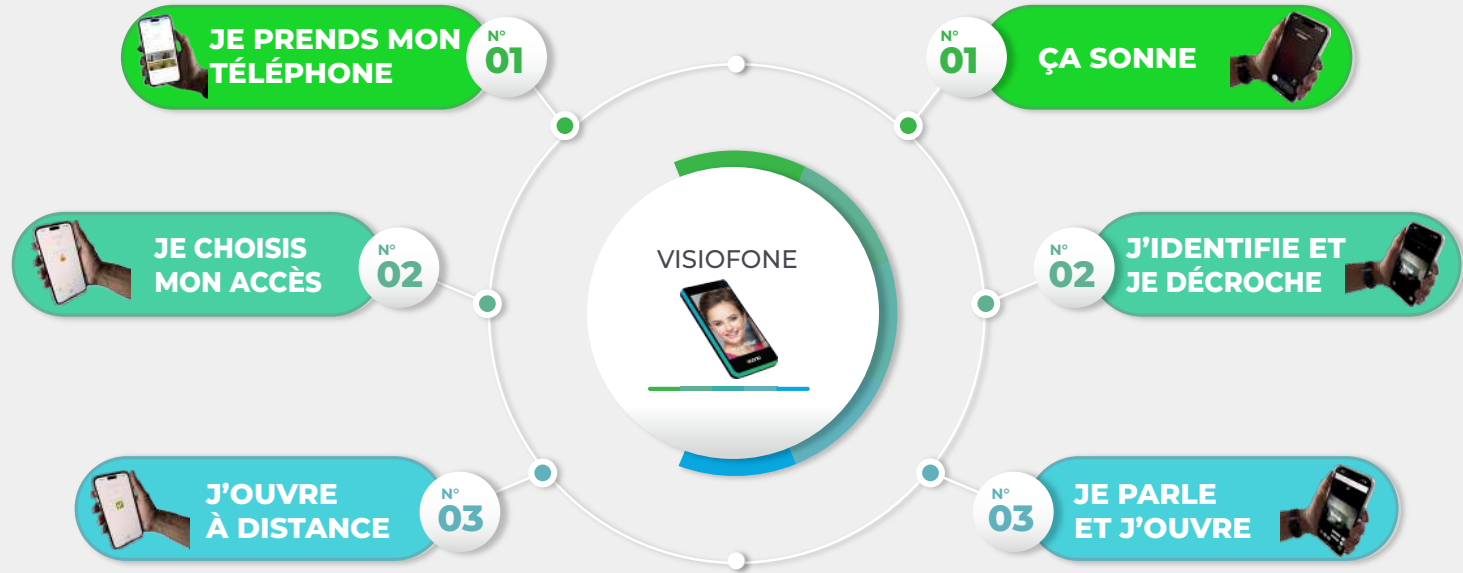

ABONNEMENT MENSUEL VIDÉO FRANCE MÉTROPOLITAINE

LGTS	
1	AVF001
2	AVF001
3	AVF002
4	AVF004
...	...
...	...
199	AVF199
200	AVF200

Droit d'accès, tranches horaires et dates de validité facilitées

Réglages des temporisations et des ouvertures automatiques

www.gestion.soone.io

Gestion des horaires types et des jours fériés explicite

Avec **VISIOFONE**, contrôlez l'accès à vos visiteurs !*

CONTRÔLE D'ACCÈS

INTERPHONIE

*sous réserve de la disponibilité du réseau

Références	Désignation
M7030	Moniteur IP tactile 7" noir avec étrier mural.

Références	Désignation
5A12	Alimentation DIN 5 Ampères 12 Volts (5 modules).
3A12	Alimentation DIN 3 Ampères 12 Volts (3 modules).
SWP0E4	Dérivateur vidéo POE 4 sorties POE 100 + 2 ports.
ANTGSM AV	Antenne GSM (Ø 50 mm), longueur de câble de 2 m.
M7900	Support pour montage sur table (moniteur M7000).