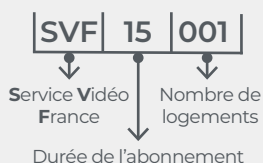

FRANCE MÉTROPOLITAINE

Prépayé : data - vidéo - audio --- Abonnement : vidéo - audio

PRÉPAYÉS VIDÉO FRANCE MÉTROPOLITAINE

LGTS	Référence en fonction de la durée			
	2 ans	5 ans	10 ans	15 ans
1	SVF02001	SVF05001	SVF10001	SVF15001
2	SVF02002	SVF05002	SVF10002	SVF15002
3	SVF02003	SVF05003	SVF10003	SVF15003
4	SVF02004	SVF05004	SVF10004	SVF15004
...	...	...	...	...
...	...	...	...	...
199	SVF02199	SVF05199	SVF10199	SVF15199
200	SVF02200	SVF05200	SVF10200	SVF15200

PRÉPAYÉS AUDIO FRANCE MÉTROPOLITAINE

LGTS	Référence en fonction de la durée			
	2 ans	5 ans	10 ans	15 ans
1	SAF02001	SAF05001	SAF10001	SAF15001
2	SAF02002	SAF05002	SAF10002	SAF15002
3	SAF02003	SAF05003	SAF10003	SAF15003
4	SAF02004	SAF05003	SAF10004	SAF15004
...	...	...	...	...
...	...	...	...	...
199	SAF02199	SAF05199	SAF10199	SAF15199
200	SAF02200	SAF05200	SAF10200	SAF15200