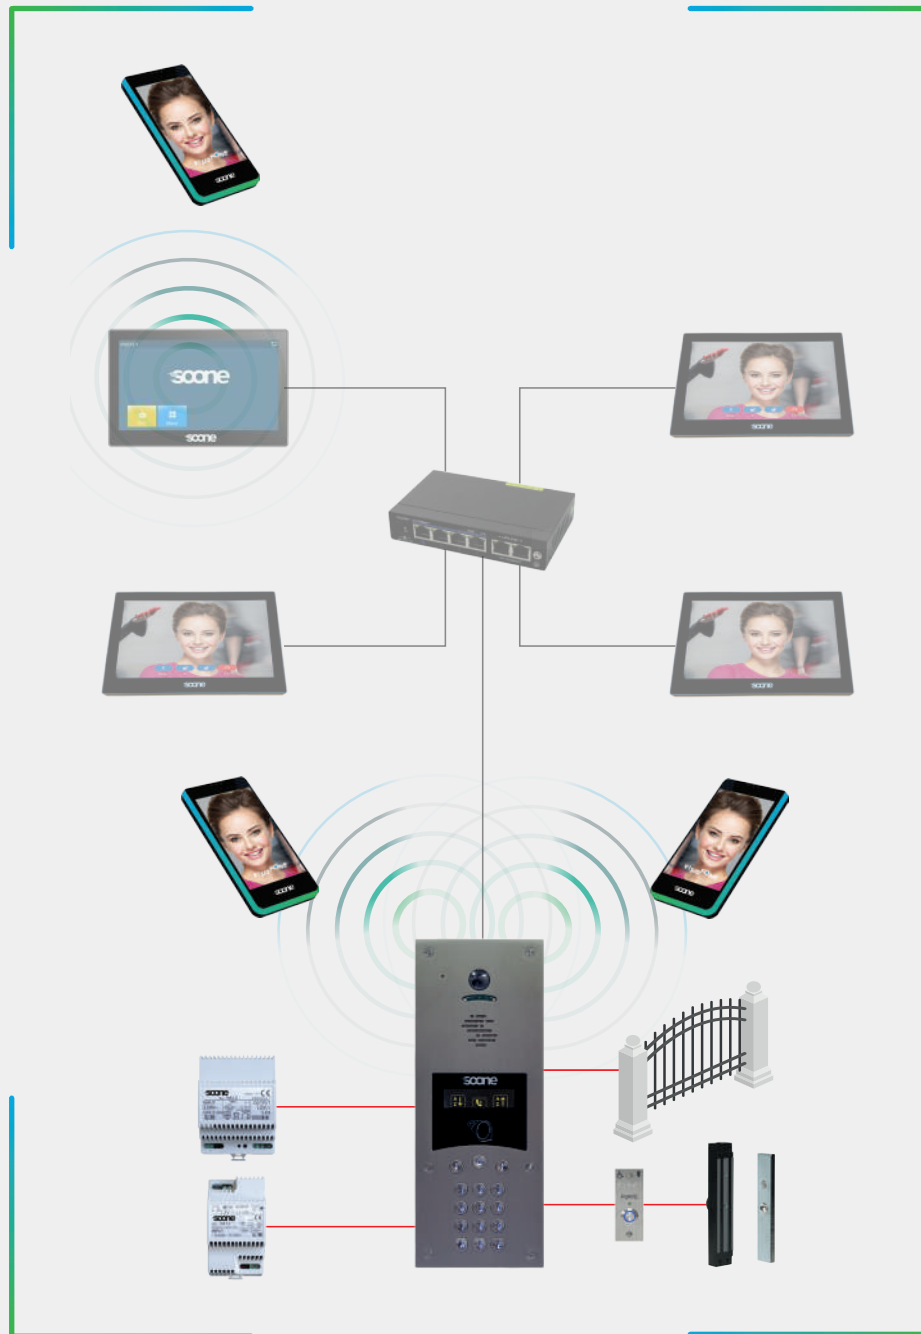

Au domicile sur **LE MONITEUR**

JE REÇOIS LES APPELS SUR			
SMARTPHONE EN VIDÉO VIA L'APPLI VISIOFONE	SMARTPHONE EN AUDIO	MONITEUR VIDÉO	TÉLÉPHONE FIXE EN AUDIO

LES +

- Appel Profession libérale
- Pré-décroché vidéo
- 2 relais d'origine
- Alarme technique
- Modem et Antenne 4G intégrés
- Affichage nocturne

*sous réserve de la disponibilité du réseau

CARACTÉRISTIQUES PRODUIT

- **Boucle auditive**
- Finition **inox poli satiné**
- Afficheur graphique **OLED**
- Caméra couleur grand angle **vision nocturne**
- Synthèse vocale avec **leds et signal sonore**
- Clavier **braille** rétro-éclairé
- Conforme à la **loi PMR**
- Connectivité vidéo/audio (**4G**)
- Lecteur de badges multi protocoles «**Haute Sécurité**»
- Portier fourni avec son alimentation et antenne interne
- Fermeture par vis **anti-vandales 3 points**

LES

LES + GSM

- Mise à jour à distance
- Jusqu'à 3 numéros de téléphone en cascade
- Fonction Visiofone : votre téléphone devient votre télécommande.

LES + IP

- Adressage du moniteur par saisie de l'identifiant unique (UID).
- Jusqu'à 256 appartements sur une installation.
- Jusqu'à 4 moniteurs en cascade ou simultanément par appel.

Principe IP/GSM hybride - Appel sur moniteur vidéo IP

LES +

- Platine IP/GSM
- Abonnement ou prépayé, data, audio ou vidéo
- Appel sur moniteur vidéo IP M7030
- Appel vidéo ou renvoi d'appel vidéo sur l'appli Visiofone
- Appel audio ou renvoi d'appel audio
- Système de fermeture par ventouses et BP PMR