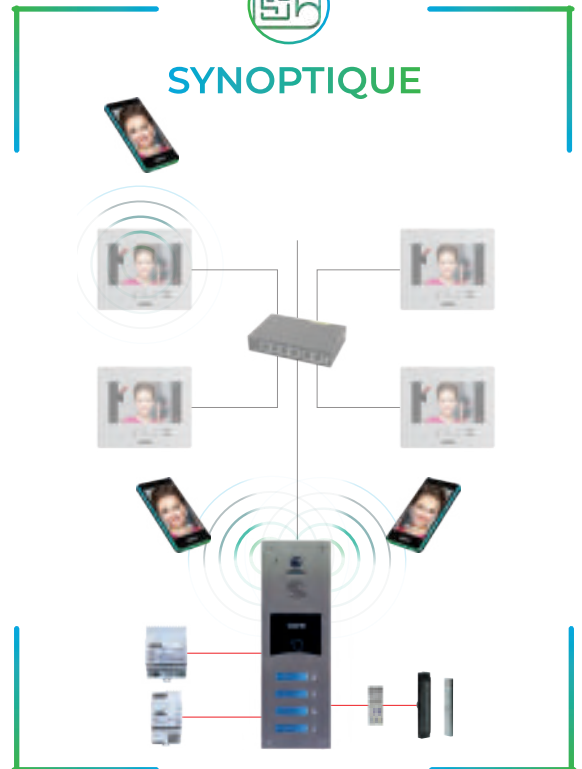

SYNOPTIQUE

SOONE FABRICANT

ENCASTRÉE

560 x 140
545 x 125 x 40

BS560M

VS560M

CARACTÉRISTIQUES PRODUIT

- Finition **inox poli satiné**
- Afficheur **numérique**
- Caméra couleur grand angle **vision nocturne**
- Synthèse vocale avec **leds et signal sonore**
- Conforme à la **loi PMR**
- Connectivité appel audio / vidéo (**4G**)
- Lecteur de badges multi protocoles «**Haute Sécurité**»
- Portier fourni avec son alimentation
- Fermeture par vis **anti-vandale 3 points**

FONCTIONNALITÉS

- **20000 titres** de passages
- Système de mise à jour par **GSM**
- Programmation sur **application web** (*gestion.soone.io*)
- Contrôle d'accès étendu à 16 portes annexes sur le bus RS485

SOONE TRANSFORME VOTRE TÉLÉPHONE EN UNE TÉLÉCOMMANDE !

FABRICATION 100 % FRANÇAISE