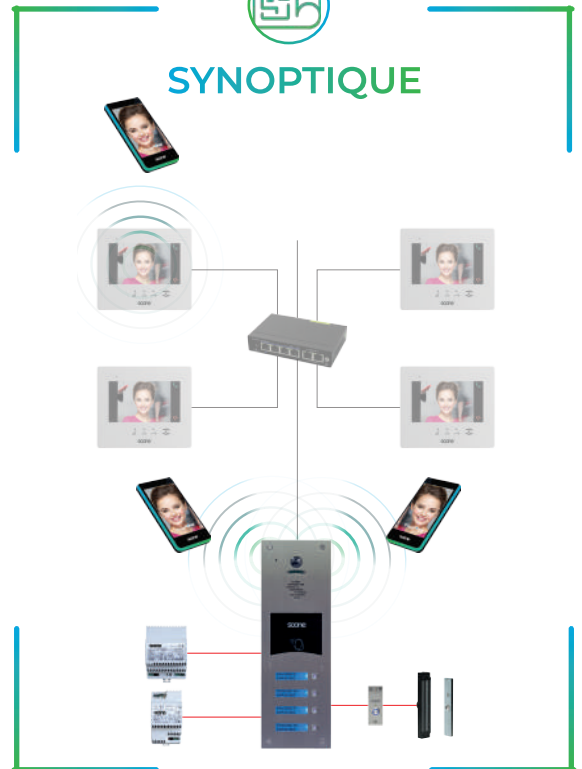

MAIRIE

SOONEACCESS

VIG004BM

Portier vidéo digital

UN INTERPHONE 2.0 IMAGINÉ POUR FACILITER VOTRE QUOTIDIEN

Application mobile

mise en oeuvre rapide

LES +

Accessibilité PMR

Connectivité 4G intégrée

ENCASTRÉE

480 x 140
465 x 125 x 40

BS425M

VS425M

SOONE TRANSFORME VOTRE TÉLÉPHONE EN TÉLÉCOMMANDE !

FABRICATION 100 % FRANÇAISE

soone

SYNOPTIQUE

SOONE FABRICANT

CARACTÉRISTIQUES PRODUIT

- Boucle auditive
- Finition **inox poli satiné**
- Afficheur **numérique**
- Caméra couleur grand angle **vision nocturne**
- Synthèse vocale avec **leds et signal sonore**
- Conforme à la **loi PMR**
- Connectivité vidéo/audio **4G**
- Lecteur de badges multi protocoles «**Haute Sécurité**»
- Portier fourni avec son alimentation et antenne interne
- Fermeture par vis **anti-vandales 3 points**

FONCTIONNALITÉS

- **20000 titres** de passages
- Mise à jour par **GSM**
- Programmation sur **application web** (gestion.soone.io)
- Contrôle d'accès étendu à 16 portes annexes sur le bus RS 485

et encore