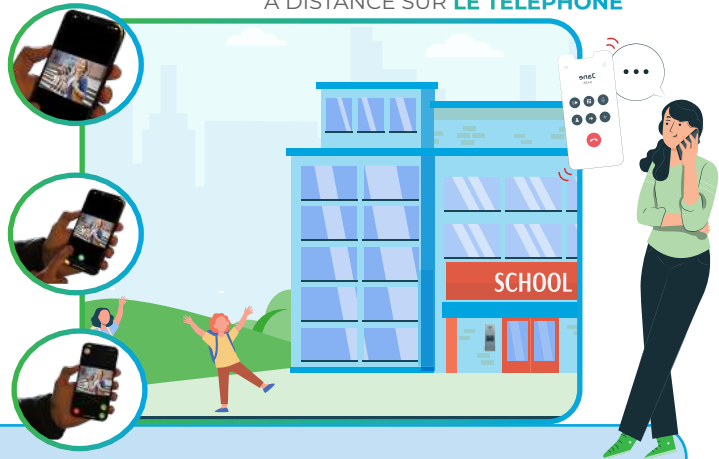

AVEC L' **INTERPHONIE SANS FIL**,
CONTRÔLEZ L'ACCÈS À VOS VISITEURS !

**L'INDISPENSABLE DU
CONTRÔLE D'ACCÈS !**

Badge, **SÉCURISÉ** et
NON COPIABLE pour
accéder au bâtiment

ÇA SONNE ET
J'IDENTIFIE

JE DÉCROCHE

JE PARLE ET
J'OUVRE

À DISTANCE SUR **LE TÉLÉPHONE**

APPLICATION
VISIOFONE

disponible sur

APP STORE

PLAYSTORE

DANS VOTRE ÉTABLISSEMENT SUR **LE MONITEUR**

ÇA SONNE ET
J'IDENTIFIE