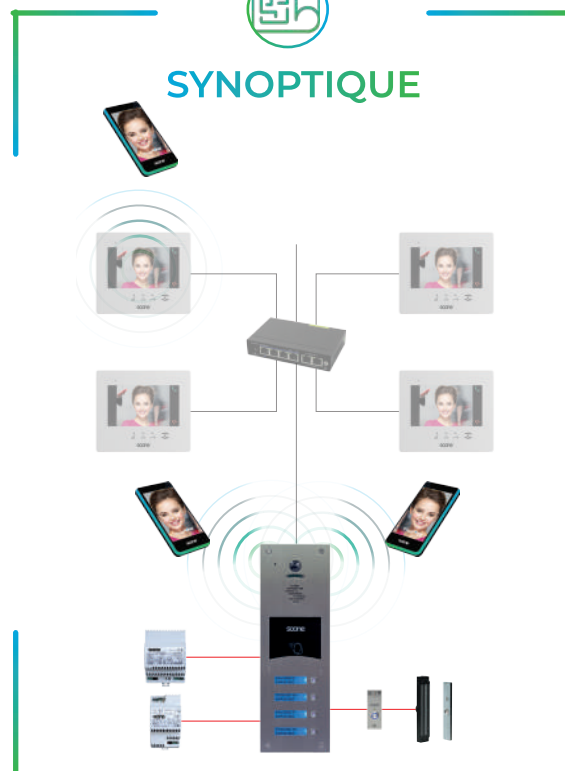

AVEC L' **INTERPHONIE SANS FIL**,
 CONTRÔLEZ L'ACCÈS À VOS VISITEURS !

L'INDISPENSABLE DU
 CONTRÔLE D'ACCÈS !

Badge, **SÉCURISÉ** et
NON COPIABLE pour
 accéder au bâtiment

ÇA SONNE ET
 J'IDENTIFIE

JE DÉCROCHE

JE DÉCROCHE

JE PARLE ET
 J'OUVRE

**UNE SOLUTION COMPLÈTE D'INTERPHONIE
 ET DE CONTRÔLE D'ACCÈS SANS FIL**
 pour l'habitat collectif et les entreprises

INDUSTRIES

IMMEUBLES

SECTEUR PRIVÉ

UN INTERPHONE 2.0 IMAGINÉ POUR FACILITER VOTRE QUOTIDIEN

LES

Accessibilité PMR

Connectivité
4G intégréeApplication
mobilemise en oeuvre
rapide

SYNOPTIQUE

SOONE FABRICANT

ENCASTRÉE

420 x 140
405 x 125 x 40

BS425M

VS425M

CARACTÉRISTIQUES PRODUIT

- Finition **inox poli satiné**
- Afficheur **numérique**
- Caméra couleur grand angle **vision nocturne**
- Synthèse vocale avec **leds et signal sonore**
- Conforme à la **loi PMR**
- Connectivité appel audio / vidéo (**4G**)
- Lecteur de badges multi protocoles «**Haute Sécurité**»
- Portier fourni avec son alimentation
- Fermeture par vis **anti-vandale 3 points**