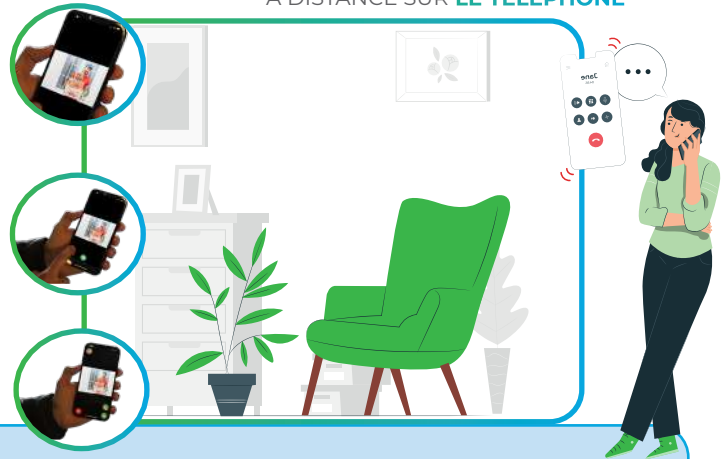

AVEC L' **INTERPHONIE SANS FIL**,
 CONTRÔLEZ L'ACCÈS À VOS VISITEURS !

L'INDISPENSABLE DU
 CONTRÔLE D'ACCÈS !

Badge, **SÉCURISÉ** et
NON COPIABLE pour
 accéder au bâtiment

ÇA SONNE ET
 J'IDENTIFIE

JE DÉCROCHE

JE PARLE ET
 J'OUVRE

À DISTANCE SUR **LE TÉLÉPHONE**

APPLICATION
VISIOFONE

disponible sur

APP STORE

PLAYSTORE

AU DOMICILE SUR **LE MONITEUR**

ÇA SONNE ET
 J'IDENTIFIE