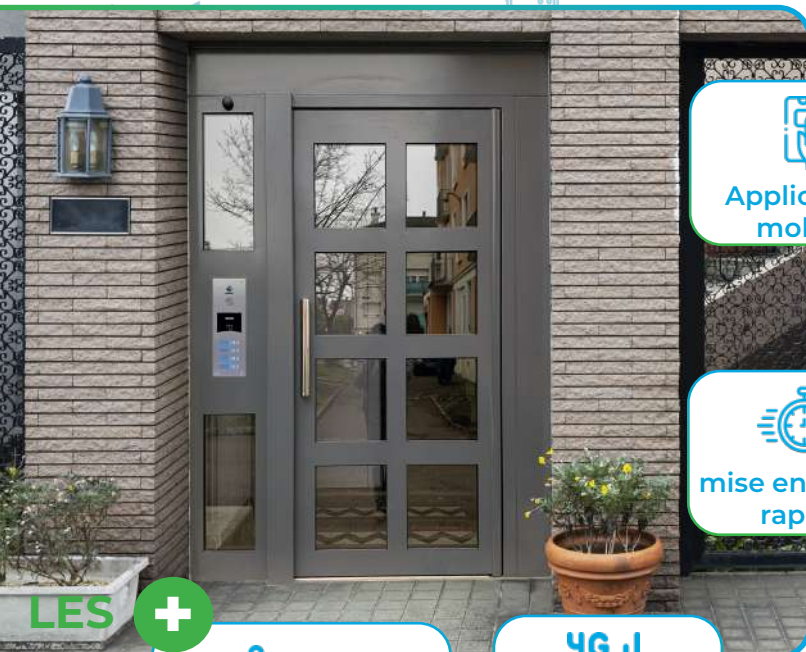

JE DÉCROCHE

JE PARLE ET
 J'OUVRE

**UNE SOLUTION COMPLÈTE D'INTERPHONIE
 ET DE CONTRÔLE D'ACCÈS SANS FIL**
 pour l'habitat collectif et les entreprises

INDUSTRIES

IMMEUBLES

SECTEUR PRIVÉ

UN INTERPHONE 2.0 IMAGINÉ POUR FACILITER VOTRE QUOTIDIEN

LES

Accessibilité PMR

Connectivité
4G intégréeApplication
mobilemise en oeuvre
rapide

SYNOPTIQUE

SOONE FABRICANT

ENCASTRÉE

420 x 140
405 x 125 x 40

BS425M

VS425M

CARACTÉRISTIQUES PRODUIT

- Finition **inox poli satiné**
- Afficheur **numérique**
- Caméra couleur grand angle **vision nocturne**
- Synthèse vocale avec **leds et signal sonore**
- Conforme à la **loi PMR**
- Connectivité appel audio / vidéo (**4G**)
- Lecteur de badges multi protocoles «**Haute Sécurité**»
- Portier fourni avec son alimentation
- Fermeture par vis **anti-vandale 3 points**