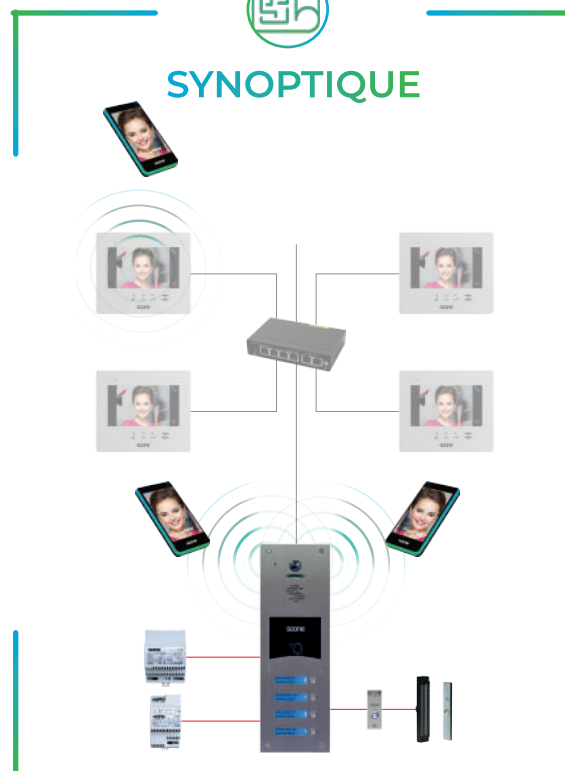

SOONE FABRICANT

VIGIK®

ENCASTRÉE

360 x 140
345 x 125 x 40

BS360M

VS360M

CARACTÉRISTIQUES PRODUIT

- Clavier braille **rétro-éclairé**
- Finition **inox poli satiné**
- Afficheur **numérique**
- Caméra couleur grand angle **vision nocturne**
- Synthèse vocale avec **leds et signal sonore**
- Conforme à la **loi PMR**
- Connectivité appel audio / vidéo (**4G**)
- Lecteur de badges multi protocoles «**Haute Sécurité**»
- Portier fourni avec son alimentation
- Fermeture par vis **anti-vandale 3 points**

FONCTIONNALITÉS

- **20000 titres** de passages
- Système de mise à jour par **GSM**
- Programmation sur **application web** (*gestion.soone.io*)
- Contrôle d'accès étendu à 16 portes annexes sur le bus RS485

SOONE TRANSFORME VOTRE TÉLÉPHONE EN TÉLÉCOMMANDE !

FABRICATION 100 % FRANÇAISE

et encore

de services

- 2 relais d'origine
- pré-décroché vidéo
- modem et antenne 4G intégré
- appel profession libérale
- alarmes techniques
- affichage nocturne

soone

SOONE - ZA DE LA VARENNE - 70190 BEAUMOTTE AUBERTANS
CONTACT@SOONE.IO 03 84 68 39 00