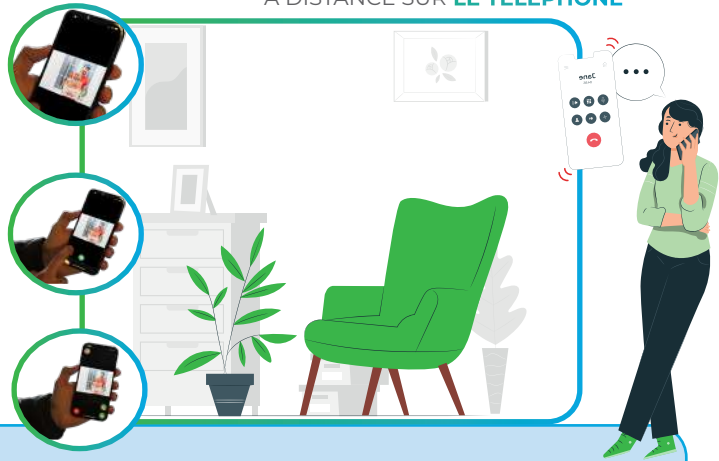

AVEC L' **INTERPHONIE SANS FIL**,  
CONTRÔLEZ L'ACCÈS À VOS VISITEURS !

L'INDISPENSABLE DU  
CONTRÔLE D'ACCÈS !

Badge, **SÉCURISÉ** et  
**NON COPIABLE** pour  
accéder au bâtiment

ÇA SONNE ET  
J'IDENTIFIE

JE DÉCROCHE

JE PARLE ET  
J'OUVRE

À DISTANCE SUR **LE TÉLÉPHONE**

APPLICATION  
**VISIOFONE**

disponible sur

APP STORE

PLAYSTORE

AU DOMICILE SUR **LE MONITEUR**