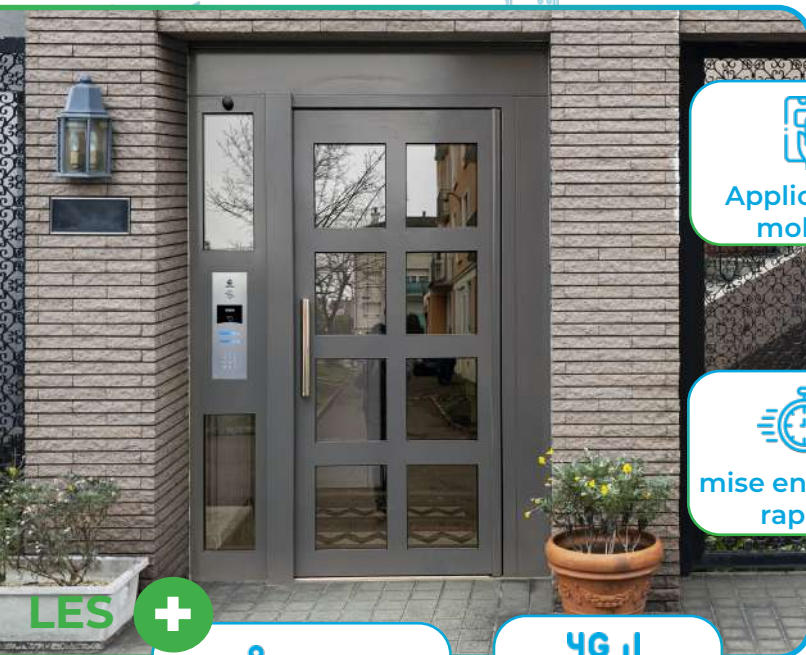

ÇA SONNE ET  
J'IDENTIFIE

JE DÉCROCHE

JE PARLE ET  
J'OUVRE

**UNE SOLUTION COMPLÈTE D'INTERPHONIE  
ET DE CONTRÔLE D'ACCÈS SANS FIL**  
pour l'habitat collectif et les entreprises

IMMEUBLES

INDUSTRIES

SECTEUR PRIVÉ

SOONEACCESS

VIG002C

Portier vidéo digital

## UN INTERPHONE 2.0 IMAGINÉ POUR FACILITER VOTRE QUOTIDIEN

LES

Accessibilité PMR

Connectivité 4G intégrée

Application mobile

mise en oeuvre rapide