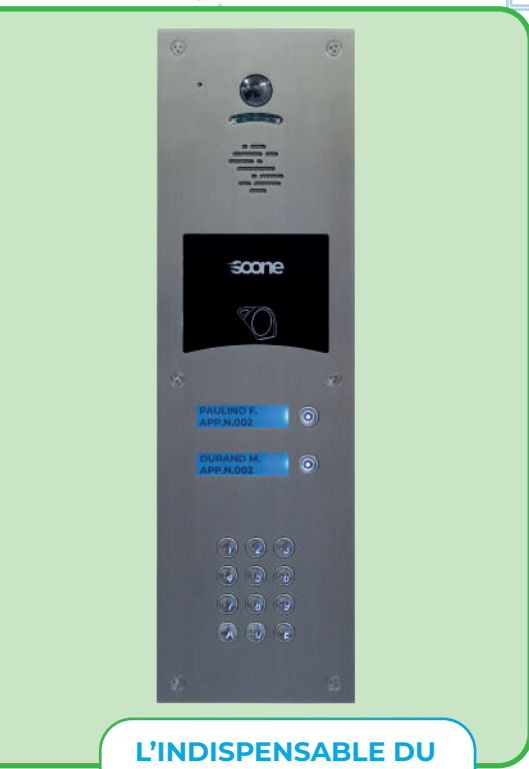

AVEC L' **INTERPHONIE SANS FIL**,  
CONTRÔLEZ L'ACCÈS À VOS VISITEURS !

L'INDISPENSABLE DU  
CONTRÔLE D'ACCÈS !

Badge, **SÉCURISÉ** et  
**NON COPIABLE** pour  
accéder au bâtiment

ÇA SONNE ET  
J'IDENTIFIE

SOONEACCESS

VIG002C

Portier vidéo digital