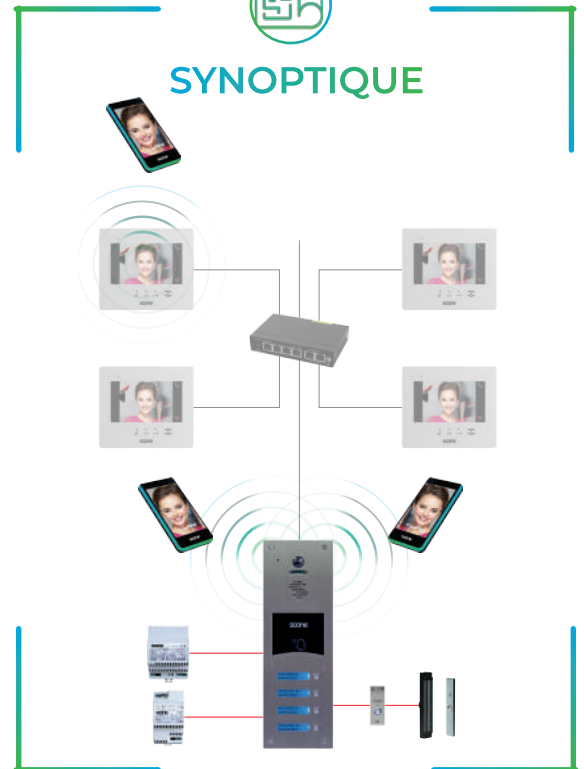

ADMINISTRATION
 PUBLIQUE

MAIRIE

SOONEACCESS

VIG001BMC

Portier vidéo digital

UN INTERPHONE 2.0 IMAGINÉ POUR FACILITER VOTRE QUOTIDIEN

Application mobile

mise en oeuvre rapide

LES +

Accessibilité PMR

Connectivité 4G intégrée

ENCASTRÉE

480 x 140
465 x 125 x 40

BS480M

VS480M

SOONE TRANSFORME VOTRE TÉLÉPHONE EN TÉLÉCOMMANDE !

FABRICATION 100 % FRANÇAISE

soone

SYNOPTIQUE

SOONE FABRICANT

CARACTÉRISTIQUES PRODUIT

- Clavier **braille** rétro-éclairé
- **Boucle auditive**
- Finition **inox poli satiné**
- Afficheur **numérique**
- Caméra couleur grand angle **vision nocturne**
- Synthèse vocale avec **leds et signal sonore**
- Conforme à la **loi PMR**
- Connectivité vidéo/audio **4G**
- Lecteur de badges multi protocoles «**Haute Sécurité**»
- Portier fourni avec son alimentation et antenne interne
- Fermeture par vis **anti-vandales 3 points**

FONCTIONNALITÉS

- **20000 titres** de passages
- Mise à jour par **GSM**
- Programmation sur **application web** (gestion.soone.io)
- Contrôle d'accès étendu à 16 portes annexes sur le bus RS 485

et encore + de services