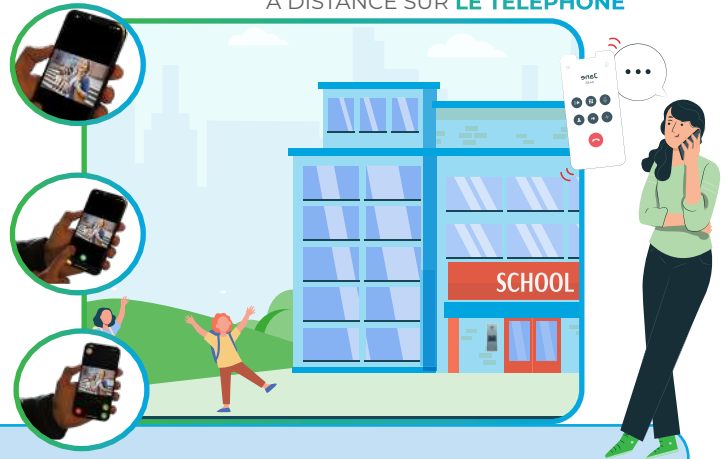

AVEC L' **INTERPHONIE SANS FIL**,
 CONTRÔLEZ L'ACCÈS À VOS VISITEURS !

**L'INDISPENSABLE DU
 CONTRÔLE D'ACCÈS !**

Badge, **SÉCURISÉ** et
NON COPIABLE pour
 accéder au bâtiment

ÇA SONNE ET
 J'IDENTIFIE

JE DÉCROCHE

JE PARLE ET
 J'OUVRE

À DISTANCE SUR **LE TÉLÉPHONE**

APPLICATION
VISIOFONE

disponible sur

APP STORE

PLAYSTORE

DANS VOTRE ÉTABLISSEMENT SUR **LE MONITEUR**

ÇA SONNE ET
 J'IDENTIFIE