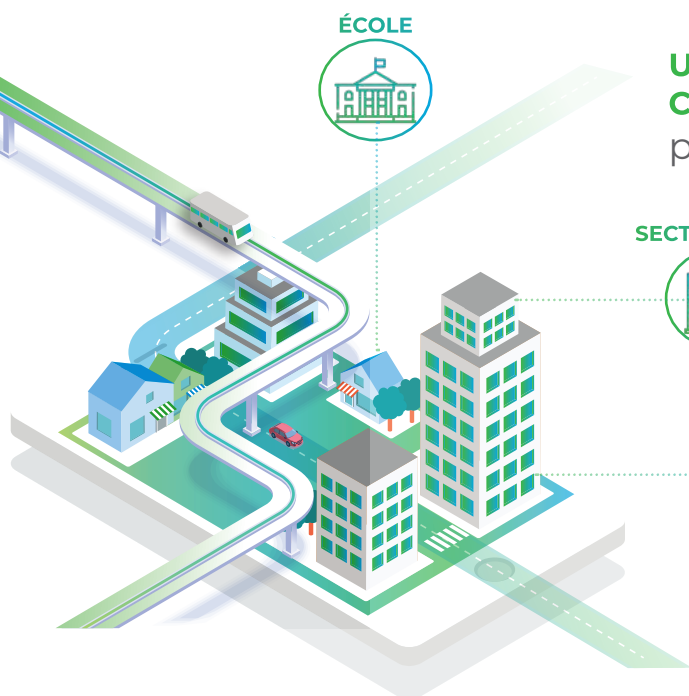

AVEC L' **INTERPHONIE SANS FIL**,
CONTRÔLEZ L'ACCÈS À VOS VISITEURS !

À DISTANCE SUR **LE TÉLÉPHONE**

ÇA SONNE ET
J'IDENTIFIE

JE DÉCROCHE

JE PARLE ET
J'OUVRE

APPLICATION
VISIOFONE

disponible sur

APP STORE

PLAYSTORE

**L'INDISPENSABLE DU
CONTRÔLE D'ACCÈS !**

Badge, **SÉCURISÉ** et
NON COPIABLE pour
accéder au bâtiment

DANS VOTRE ÉTABLISSEMENT SUR **LE MONITEUR**

ÇA SONNE ET
J'IDENTIFIE

JE DÉCROCHE

JE PARLE ET
J'OUVRE

**UNE SOLUTION COMPLÈTE D'INTERPHONIE ET DE
CONTRÔLE D'ACCÈS SANS FIL**

pour les **Établissements Recevants du Public**

SECTEUR PRIVÉ

IMMEUBLES

INDUSTRIES

ADMINISTRATION
PUBLIQUE

MAIRIE