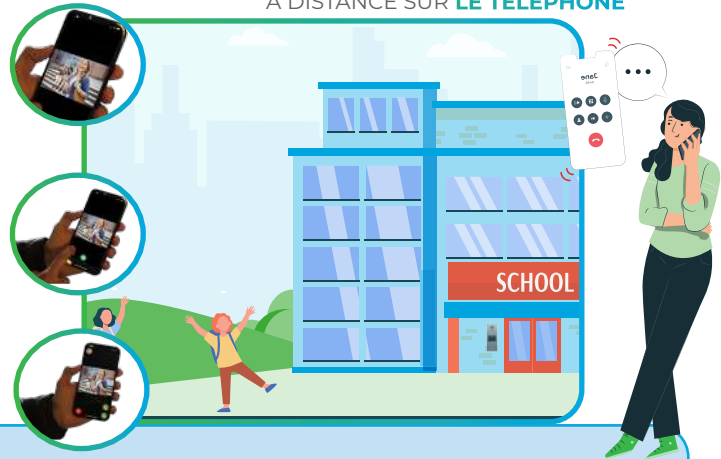

AVEC L' **INTERPHONIE SANS FIL**,  
CONTRÔLEZ L'ACCÈS À VOS VISITEURS !

À DISTANCE SUR **LE TÉLÉPHONE**

ÇA SONNE ET  
J'IDENTIFIE

JE DÉCROCHE

JE PARLE ET  
J'OUVRE

APPLICATION  
**VISIOFONE**

disponible sur

APP STORE

PLAYSTORE

**L'INDISPENSABLE DU  
CONTRÔLE D'ACCÈS !**

Badge, **SÉCURISÉ** et  
**NON COPIABLE** pour  
accéder au bâtiment

DANS VOTRE ÉTABLISSEMENT SUR **LE MONITEUR**

ÇA SONNE ET  
J'IDENTIFIE

JE DÉCROCHE