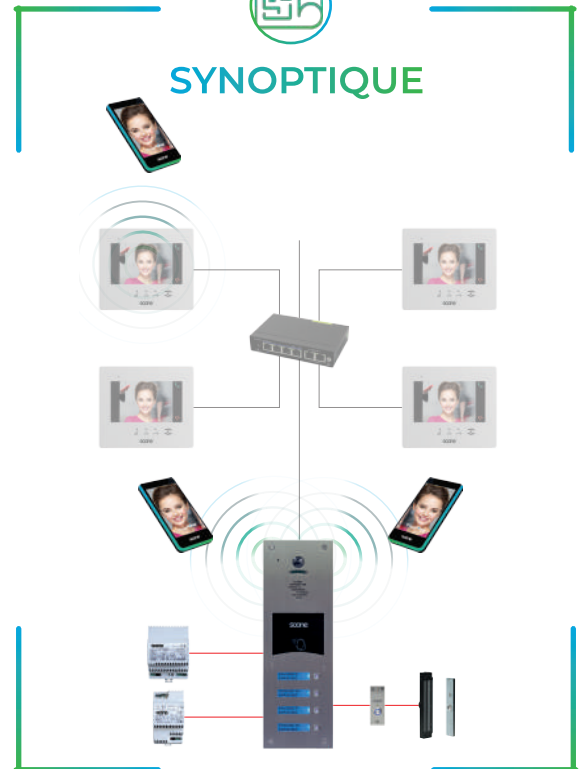

## UN INTERPHONE 2.0 IMAGINÉ POUR FACILITER VOTRE QUOTIDIEN

Application mobile

mise en oeuvre rapide

LES +

Accessibilité PMR

Connectivité 4G intégrée

ENCASTRÉE

360 x 140  
345 x 125 x 40

BS360M

VS360M

SOONE TRANSFORME VOTRE TÉLÉPHONE EN TÉLÉCOMMANDE !

FABRICATION 100 % FRANÇAISE

soone

SYNOPTIQUE

SOONE FABRICANT

### CARACTÉRISTIQUES PRODUIT

- Boucle auditive
- Finition **inox poli satiné**
- Afficheur **numérique**
- Caméra couleur grand angle **vision nocturne**
- Synthèse vocale avec **leds et signal sonore**
- Conforme à la **loi PMR**
- Connectivité vidéo/audio **4G**
- Lecteur de badges multi protocoles «**Haute Sécurité**»
- Portier fourni avec son alimentation et antenne interne
- Fermeture par vis **anti-vandales 3 points**

### FONCTIONNALITÉS

- **20000 titres** de passages
- Mise à jour par **GSM**
- Programmation sur **application web** (gestion.soone.io)
- Contrôle d'accès étendu à 16 portes annexes sur le bus RS 485

et encore + de services