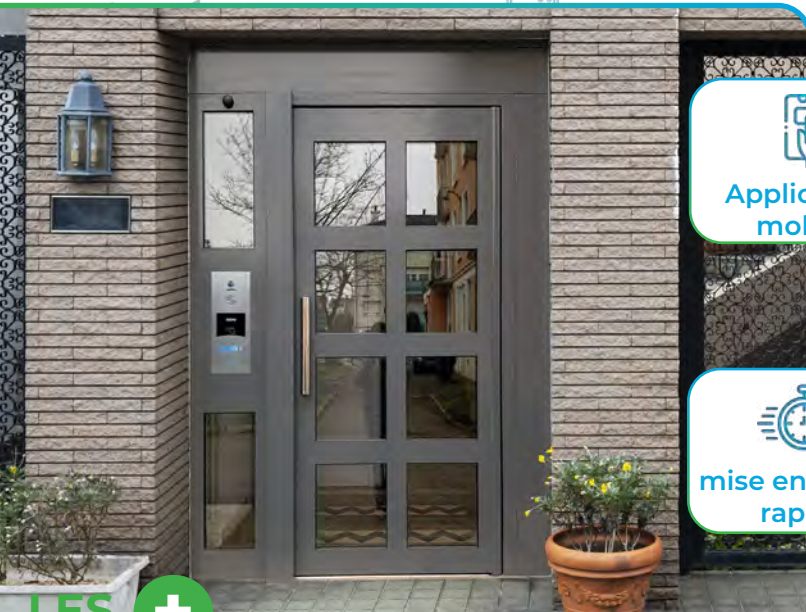

APP STORE

PLAYSTORE

L'INDISPENSABLE DU  
 CONTRÔLE D'ACCÈS !

Badge, **SÉCURISÉ** et  
**NON COPIABLE** pour  
 accéder au bâtiment

AU DOMICILE SUR **LE MONITEUR**

ÇA SONNE ET  
 J'IDENTIFIE

JE DÉCROCHE

JE PARLE ET  
 J'OUVRE

**UNE SOLUTION COMPLÈTE D'INTERPHONIE  
 ET DE CONTRÔLE D'ACCÈS SANS FIL**

pour l'habitat collectif et les entreprises

IMMEUBLES

INDUSTRIES

SECTEUR PRIVÉ

SOONEACCESS

MODÈLE VIG001

Portier vidéo appel direct

## UN INTERPHONE 2.0 IMAGINÉ POUR FACILITER VOTRE QUOTIDIEN

LES +

Accessibilité PMR

Connectivité 4G intégrée

Application mobile

mise en oeuvre rapide