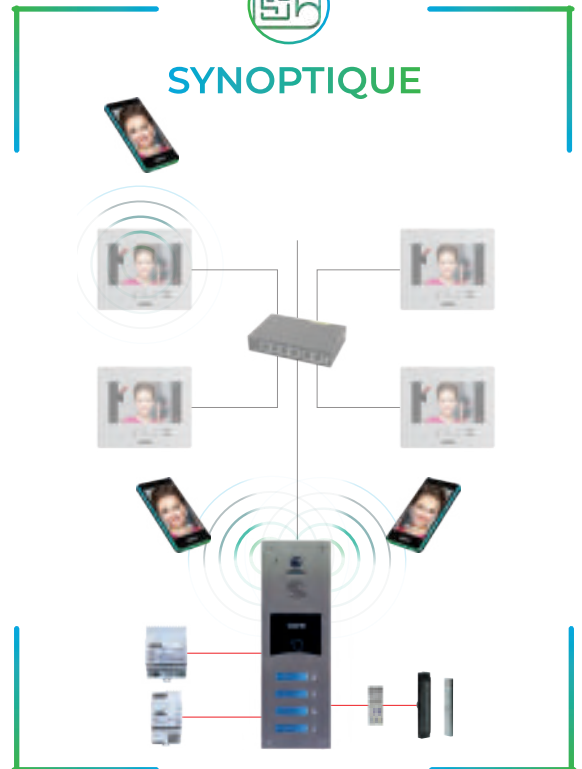

SYNOPTIQUE

SOONE FABRICANT

ENCASTRÉE

360 x 140
345 x 125 x 40

BS360M

VS360M

CARACTÉRISTIQUES PRODUIT

- Finition **inox poli satiné**
- Afficheur **numérique**
- Caméra couleur grand angle **vision nocturne**
- Synthèse vocale avec **leds et signal sonore**
- Conforme à la **loi PMR**
- Connectivité appel audio / vidéo (**4G**)
- Lecteur de badges multi protocoles «**Haute Sécurité**»
- Portier fourni avec son alimentation
- Fermeture par vis **anti-vandale 3 points**

FONCTIONNALITÉS

- **20000 titres** de passages
- Système de mise à jour par **GSM**
- Programmation sur **application web** (*gestion.soone.io*)
- Contrôle d'accès étendu à 16 portes annexes sur le bus RS485

SOONE TRANSFORME VOTRE TÉLÉPHONE EN UNE TÉLÉCOMMANDE !

FABRICATION 100 % FRANÇAISE