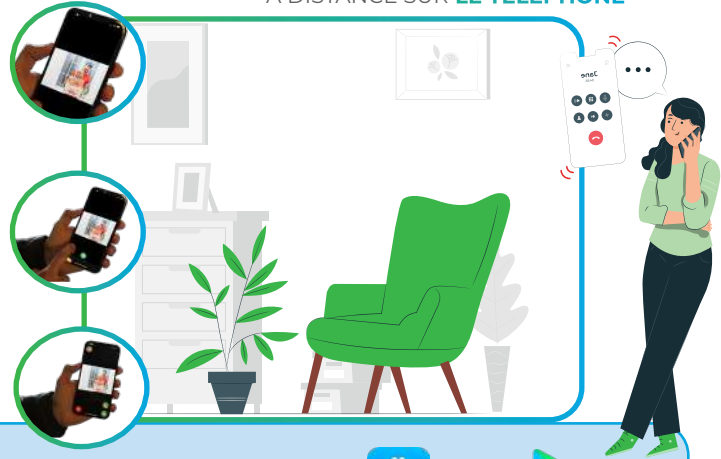

AVEC L' **INTERPHONIE SANS FIL**,
 CONTRÔLEZ L'ACCÈS À VOS VISITEURS !

À DISTANCE SUR **LE TÉLÉPHONE**

ÇA SONNE ET
 J'IDENTIFIE

JE DÉCROCHE

JE PARLE ET
 J'OUVRE

APPLICATION **VISIOFONE** disponible sur  &  APP STORE PLAYSTORE

Installation rapide et simplifiée grâce
 à l'**ANTENNE 4G INTÉGRÉE**

AU DOMICILE SUR **LE MONITEUR**

ÇA SONNE ET
 J'IDENTIFIE

JE DÉCROCHE

JE PARLE ET
 J'OUVRE

**UNE SOLUTION COMPLÈTE D'INTERPHONIE ET
 DE CONTRÔLE D'ACCÈS SANS FIL**
 pour sécuriser votre habitat

SOONEACCESS

KVS001

Kit vidéo GSM

UN INTERPHONE 2.0 IMAGINÉ POUR FACILITER VOTRE QUOTIDIEN

LES +

4G
Connectivité 4G intégrée

mise en oeuvre rapide

Application mobile

SYNOPTIQUE

POSE

SAILLIE

225 x 135 x 55

cadre d'encastrement en option
CE225

SOONE FABRICANT

CARACTÉRISTIQUES PRODUIT

- Finition **inox brossé**
- Afficheur numérique
- Caméra couleur grand angle + **vision nocturne**
- Synthèse vocale avec **leds et signal sonore**
- Conformité à la **loi PMR**
- Connectivité 4G IP/GSM appel vidéo/audio
- Programmation sur **application web** (*gestion.soone.io*)