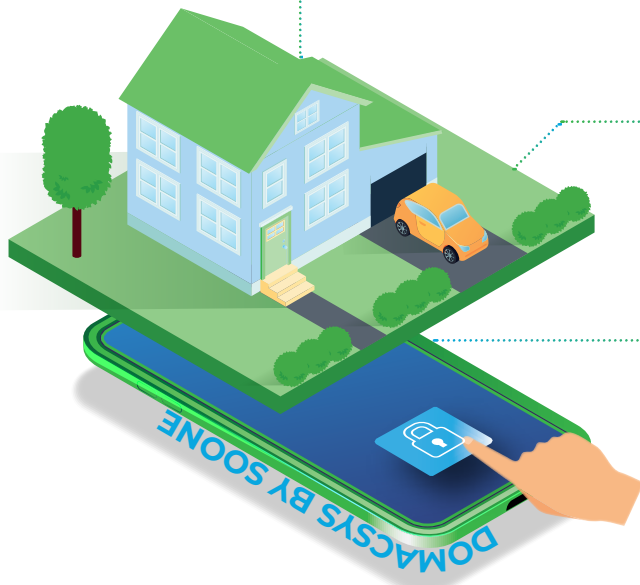

AVEC L' **INTERPHONIE SANS FIL**,
 CONTRÔLEZ L'ACCÈS À VOS VISITEURS !

À DISTANCE SUR **LE TÉLÉPHONE**

ÇA SONNE ET
 J'IDENTIFIE

JE DÉCROCHE

JE PARLE ET
 J'OUVRE

APPLICATION **VISIOFONE** disponible sur  &  APP STORE PLAYSTORE

Installation rapide et simplifiée grâce
 à l'**ANTENNE 4G INTÉGRÉE**

AU DOMICILE SUR **LE MONITEUR**

ÇA SONNE ET
 J'IDENTIFIE

JE DÉCROCHE

JE PARLE ET
 J'OUVRE

**UNE SOLUTION COMPLÈTE D'INTERPHONIE ET
 DE CONTRÔLE D'ACCÈS SANS FIL**
 pour sécuriser votre habitat

SOONEACCESS

KVS001

Kit vidéo GSM

UN INTERPHONE 2.0 IMAGINÉ POUR FACILITER VOTRE QUOTIDIEN

LES +

4G
Connectivité 4G intégrée

mise en oeuvre rapide

Application mobile

SYNOPTIQUE

POSE

SAILLIE

225 x 135 x 55

cadre d'encastrement en option
CE225

SOONE FABRICANT

CARACTÉRISTIQUES PRODUIT

- Finition **inox brossé**
- Afficheur numérique
- Caméra couleur grand angle + **vision nocturne**
- Synthèse vocale avec **leds et signal sonore**
- Conformité à la **loi PMR**
- Connectivité 4G IP/GSM appel vidéo/audio
- Programmation sur **application web** (*gestion.soone.io*)