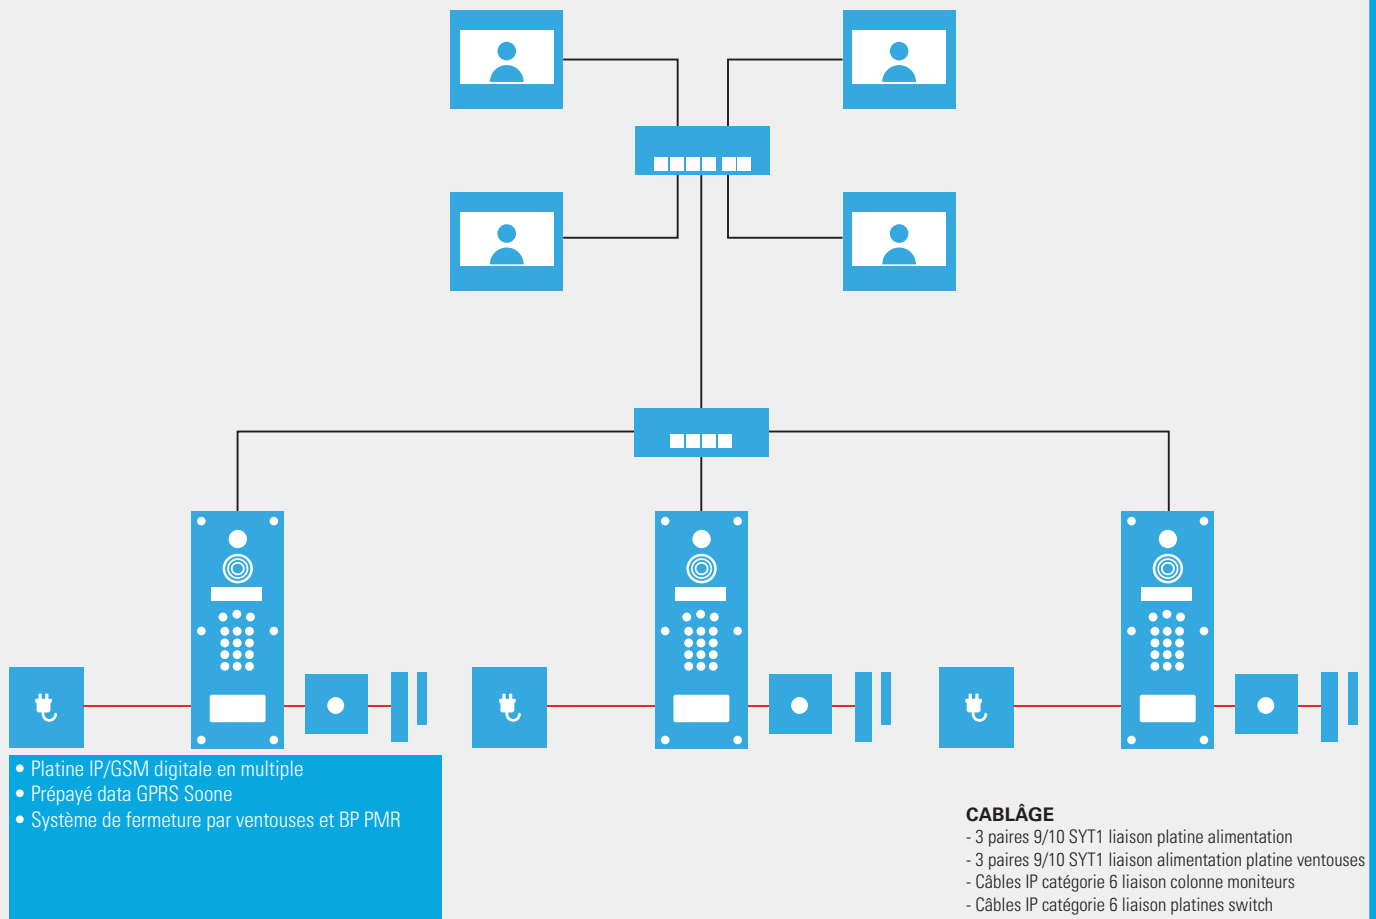

## Principe IP/GSM hybride - Appel sur moniteur vidéo IP

- Platine IP/GSM digitale
- Prépaysé data GPRS Soone
- Appel sur moniteur vidéo IP M7010 ou M7020
- Système de fermeture par ventouses et BP PMR

## Principe IP/GSM hybride - Platines en multiples - Appel sur moniteur vidéo IP

## Principe IP/GSM hybride - Contrôle d'accès sur portes secondaires - Appel sur moniteur vidéo IP