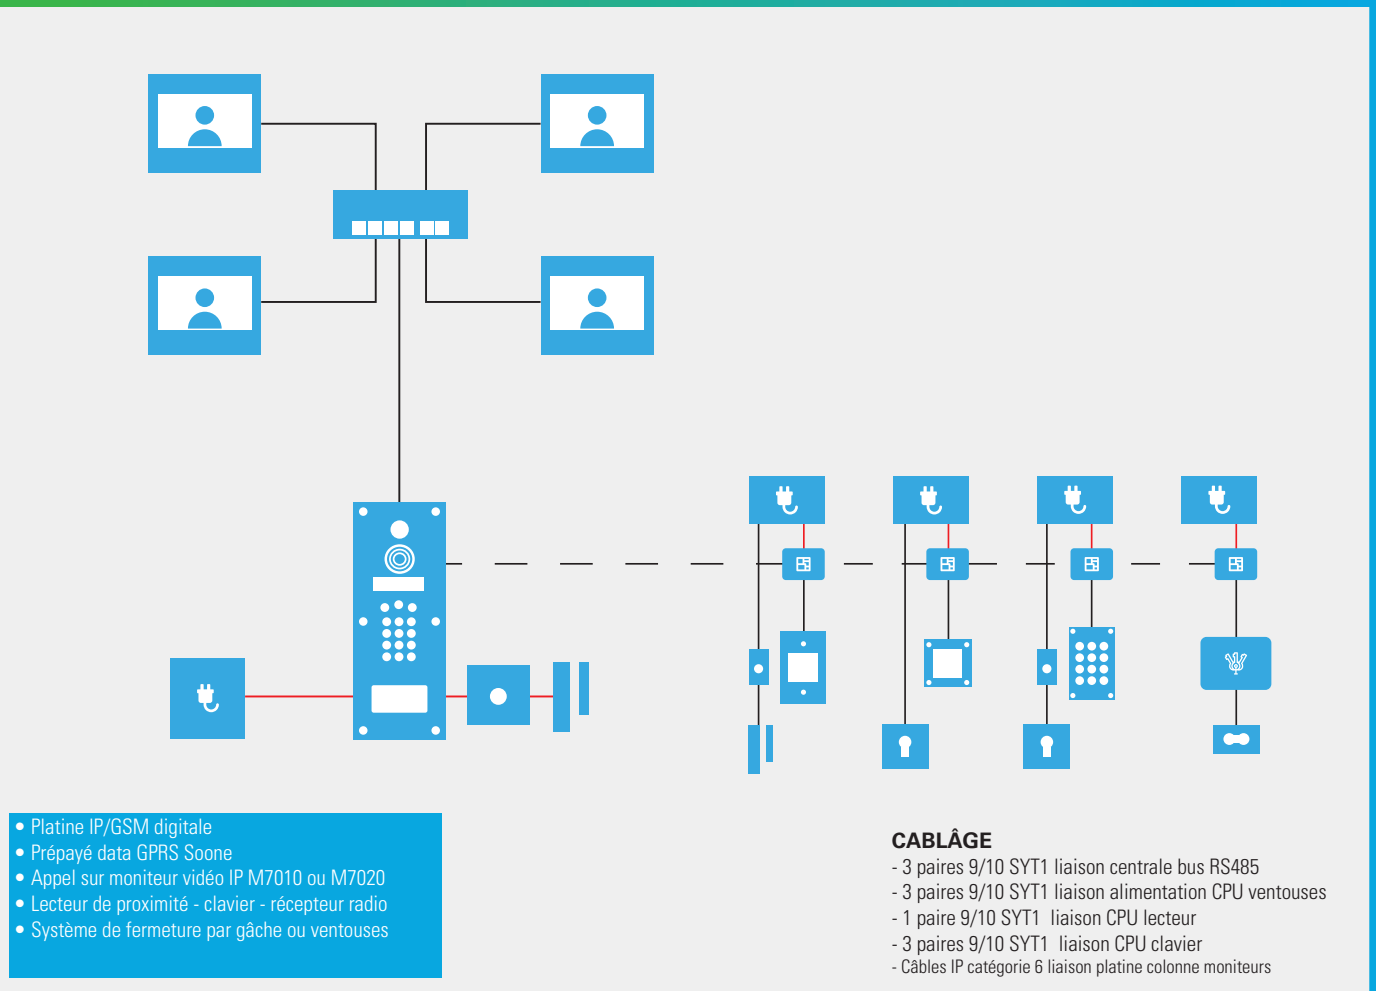

# Mise en oeuvre

## Principe IP/GSM hybride - Appel sur moniteur vidéo IP

- Platine IP/GSM digitale
- Prépaysé data GPRS Soone
- Appel sur moniteur vidéo IP M7010 ou M7020
- Système de fermeture par ventouses et BP PMR

## Principe IP/GSM hybride - Platines en multiples - Appel sur moniteur vidéo IP

## Principe IP/GSM hybride - Contrôle d'accès sur portes secondaires - Appel sur moniteur vidéo IP