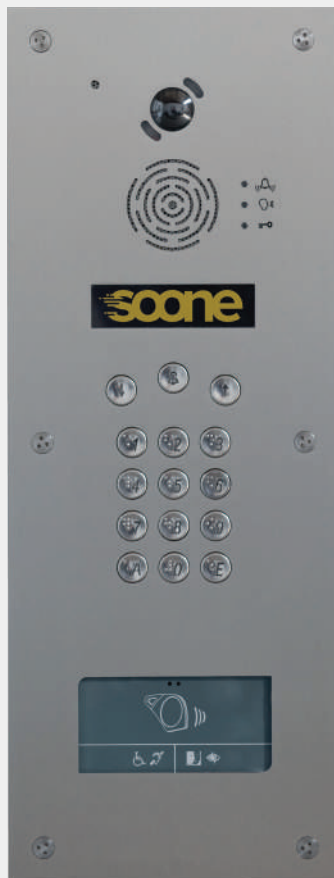

PLUS QU'UN INTERPHONE SOONEACCESS

Portier habitat collectif

Portier vidéo IP/GSM messagerie locative

VMD500D - PRÉPAYÉ DATA 10 ANS

CARACTÉRISTIQUES PRODUIT

Finition	inox verni mat - encastré
Afficheur graphique	OLED
Caméra	couleur grand angle vision nocturne
Synthèse vocale	avec leds et signal sonore
Clavier rétro-éclairé	inox et braille
Conformité à la loi PMR.	oui
Connectivité	IP/GSM - messagerie moniteur vidéo incluse
Lecteur de badge	Antenne plate VGK/résident
Protocole	multi protocole « Haute Sécurité »
Récepteur radio	en option (à plugger sur platine)
Packaging	portier, alimentation et antenne

CARACTÉRISTIQUES TECHNIQUES

Dimensions platine	420 x 160
Dimensions bac	405 x145 x 52
Fermeture	par vis anti-vandale 3 points.

VERSIONS

Référence	VMD500D Portier vidéo IP/GPRS 512 logts. DATA et MESSAGERIE 10 ans.
------------------	--

FONCTIONNALITÉS

Capacité	20000 titres de passages
Système de mise à jour	Par GSM
Programmation	gestion.soone.io
Messagerie locative	oui
Gestion annexe	7 portes annexes sur le bus RS485

LES + IP

- Adressage du moniteur par simple codification.
- Jusqu'à 512 moniteurs vidéo sur une installation.

Mise en oeuvre

Principe IP/GSM hybride - Appel sur moniteur vidéo IP

- Platine IP/GSM digitale
- Prépaysé data GPRS Soone
- Appel sur moniteur vidéo IP M7010 ou M7020
- Système de fermeture par ventouses et BP PMR