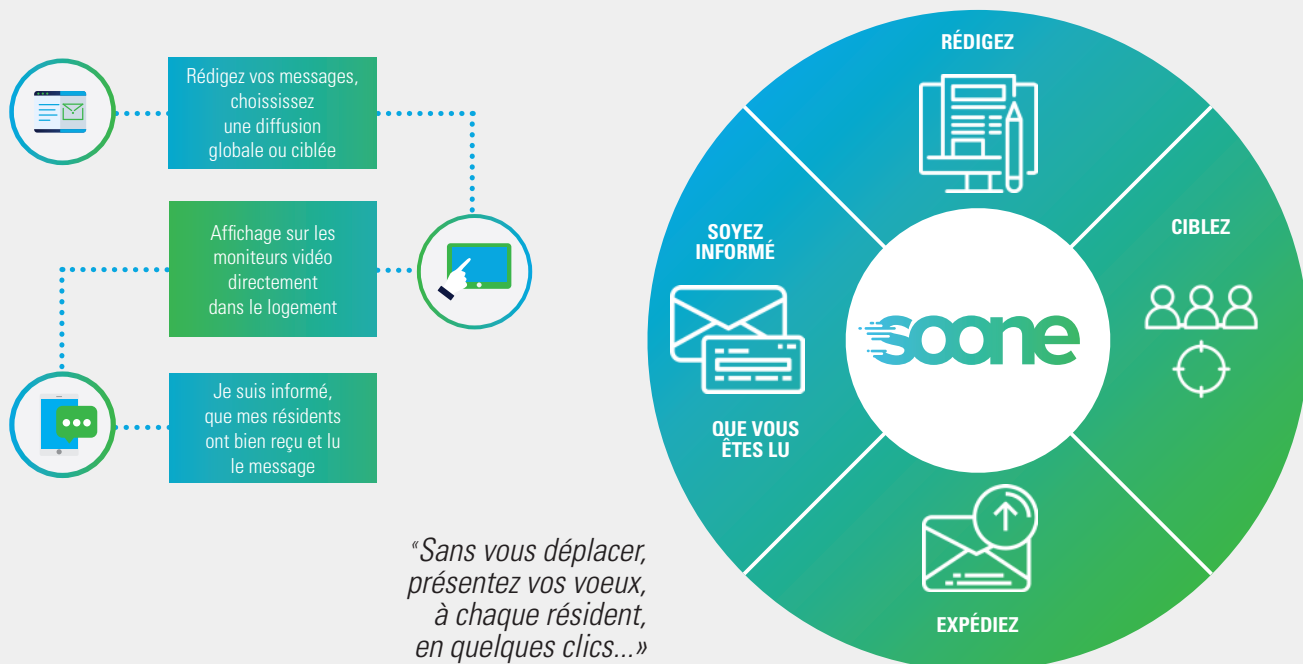

Principe IP/GSM hybride - Contrôle d'accès sur portes secondaires - Appel sur moniteur vidéo IP

Réception des appels

Messagerie Soone

La communication au quotidien avec vos résidents

gestion.soone.io

L'interface de gestion unique à votre mobilier connecté