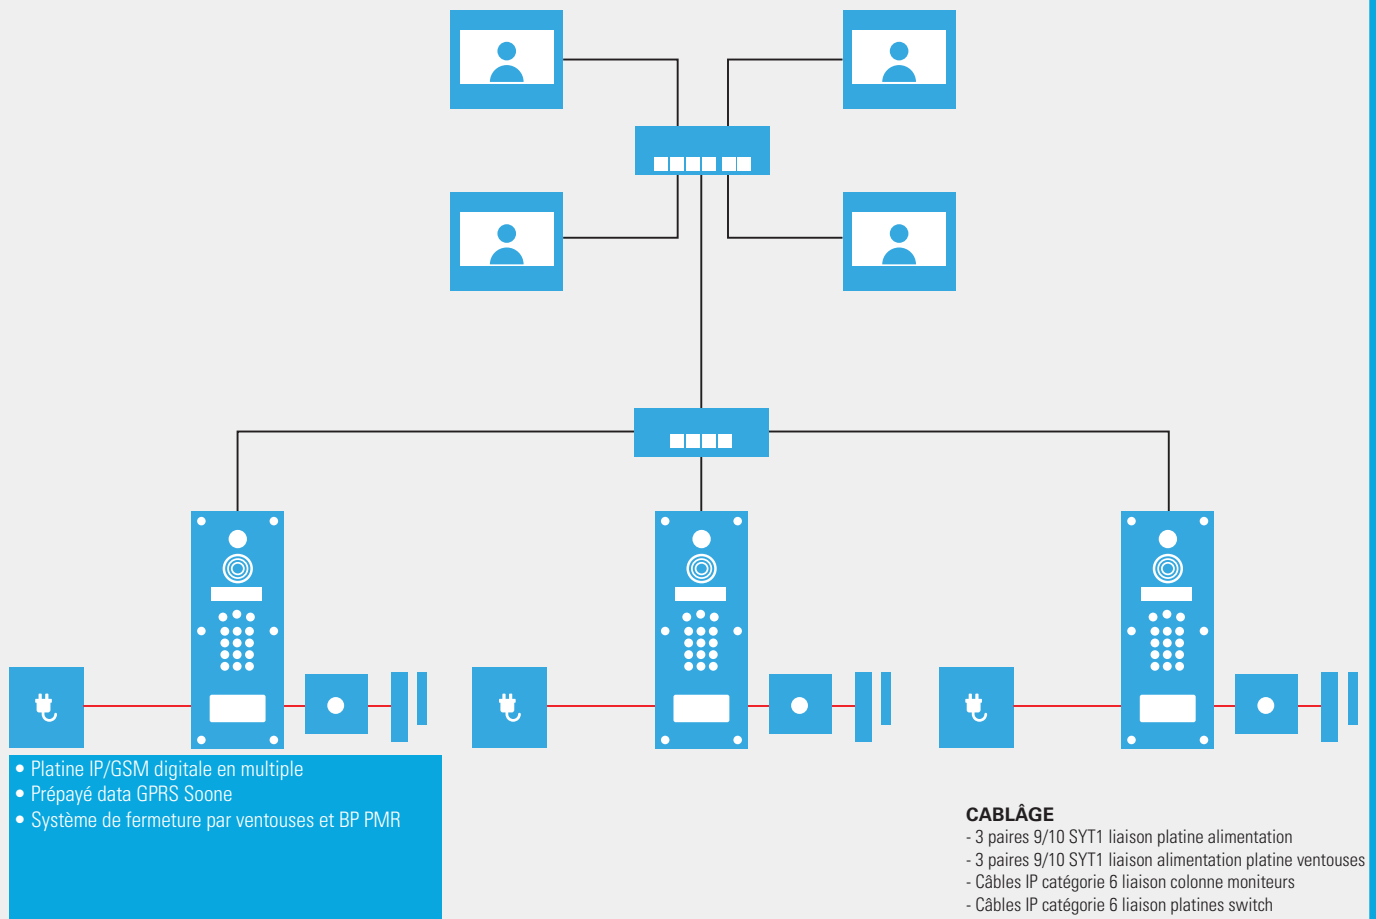

LES + GSM

- Mise à jour des titres de passage prépayé 10 ans.
- Fonction Domacsys : votre téléphone devient votre télécommande.

LES + TECHNIQUE

- Jusqu'à 6 lecteurs et 1 récepteur HF secondaire.
- Jusqu'à 16 platines en multiples.
- Jusqu'à 4 moniteurs en cascade par appel.
- Tranches horaires, calendriers, jours fériés.
- Pilotage de 2 relais natifs.
- Choix de l'affichage nocturne du nom.

Mise en oeuvre

Principe IP/GSM hybride - Appel sur moniteur vidéo IP

- Platine IP/GSM digitale
- Prépaysé data GPRS Soone
- Appel sur moniteur vidéo IP M7010 ou M7020
- Système de fermeture par ventouses et BP PMR

CABLÂGE

- 3 paires 9/10 SYT1 liaison platine alimentation
- 3 paires 9/10 SYT1 liaison alimentation platine ventouses
- Câbles IP catégorie 6 liaison platine colonne moniteurs

Principe IP/GSM hybride - Platines en multiples - Appel sur moniteur vidéo IP

Principe IP/GSM hybride - Contrôle d'accès sur portes secondaires - Appel sur moniteur vidéo IP

Réception des appels

Messagerie Soone

La communication au quotidien avec vos résidents

gestion.soone.io

L'interface de gestion unique à votre mobilier connecté