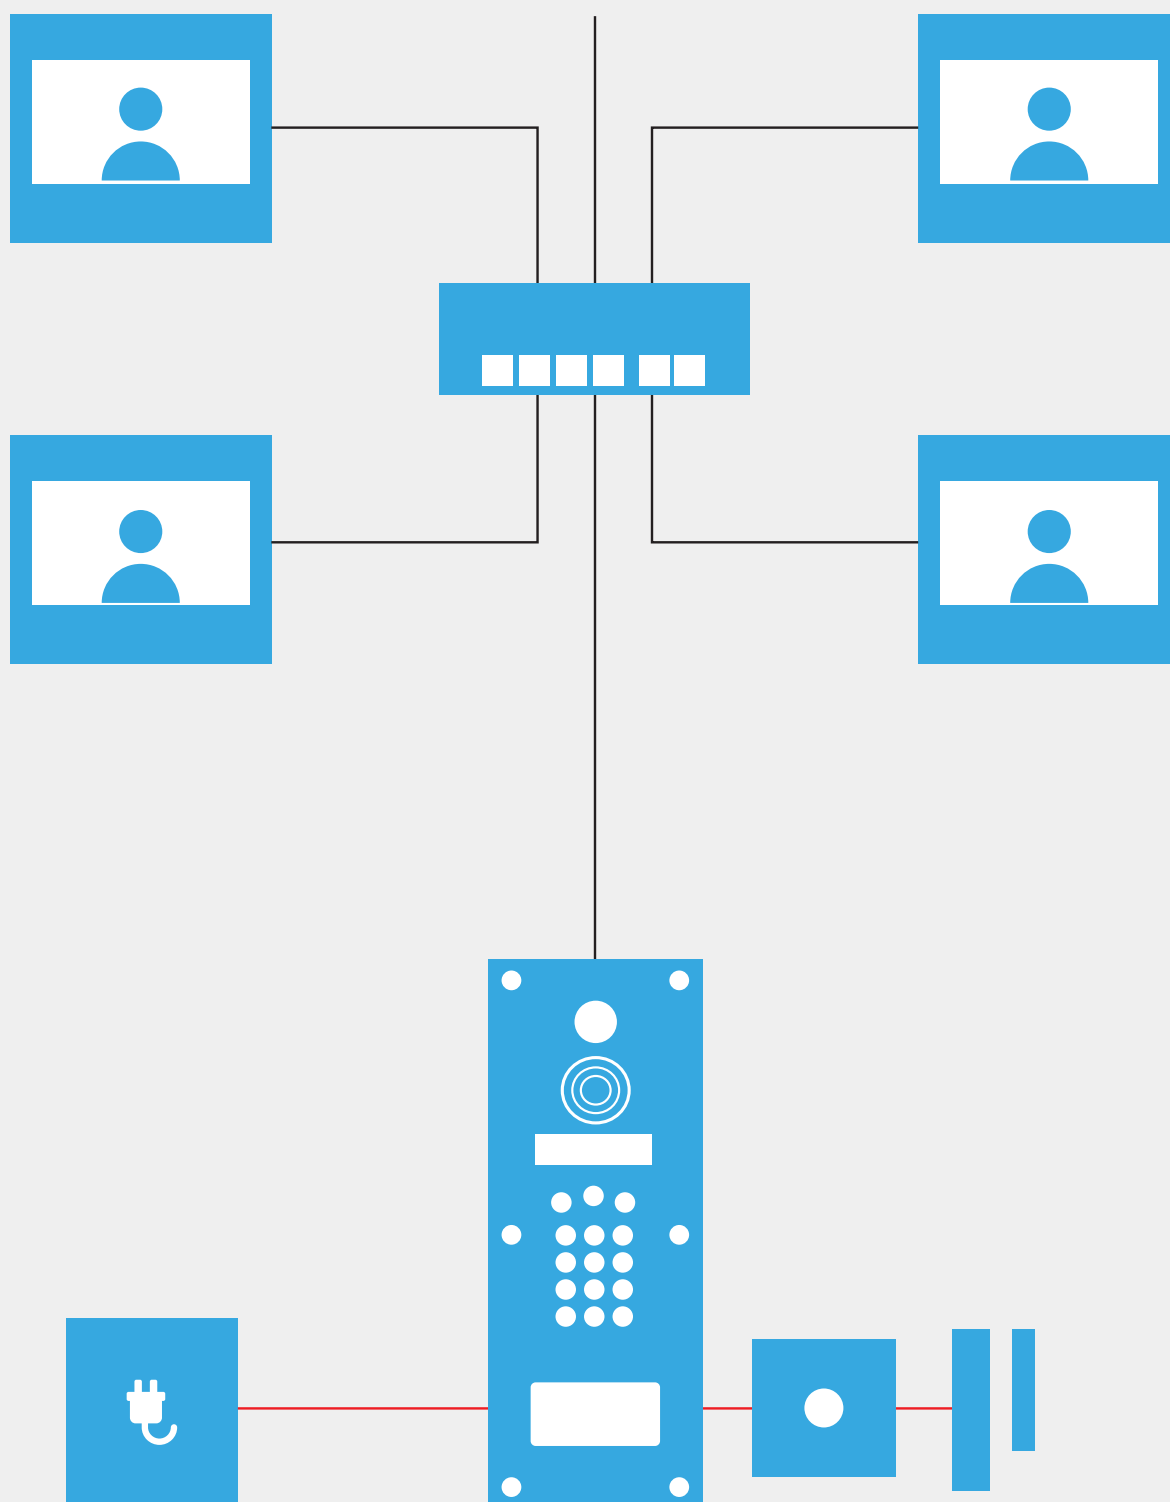

PLUS QU'UN INTERPHONE SOONEACCESS

Portier habitat collectif

Portier vidéo IP/GSM messagerie locative

VMD500D - PRÉPAYÉ DATA 10 ANS

CARACTÉRISTIQUES PRODUIT

Finition	inox verni mat - encastré
Afficheur graphique	OLED
Caméra	couleur grand angle vision nocturne
Synthèse vocale	avec leds et signal sonore
Clavier rétro-éclairé	inox et braille
Conformité à la loi PMR.	oui
Connectivité	IP/GSM - messagerie moniteur vidéo incluse
Lecteur de badge	Antenne plate VGK/résident
Protocole	multi protocole « Haute Sécurité »
Récepteur radio	en option (à plugger sur platine)
Packaging	portier, alimentation et antenne

LES + GSM

- Mise à jour des titres de passage prépayé 10 ans.
- Fonction Domacsys : votre téléphone devient votre télécommande.

LES + TECHNIQUE

- Jusqu'à 6 lecteurs et 1 récepteur HF secondaire.
- Jusqu'à 16 platines en multiples.
- Jusqu'à 4 moniteurs en cascade par appel.
- Tranches horaires, calendriers, jours fériés.
- Pilotage de 2 relais natifs.
- Choix de l'affichage nocturne du nom.

Mise en oeuvre

Principe IP/GSM hybride - Appel sur moniteur vidéo IP

- Platine IP/GSM digitale
- Prépaysé data GPRS Soone
- Appel sur moniteur vidéo IP M7010 ou M7020
- Système de fermeture par ventouses et BP PMR