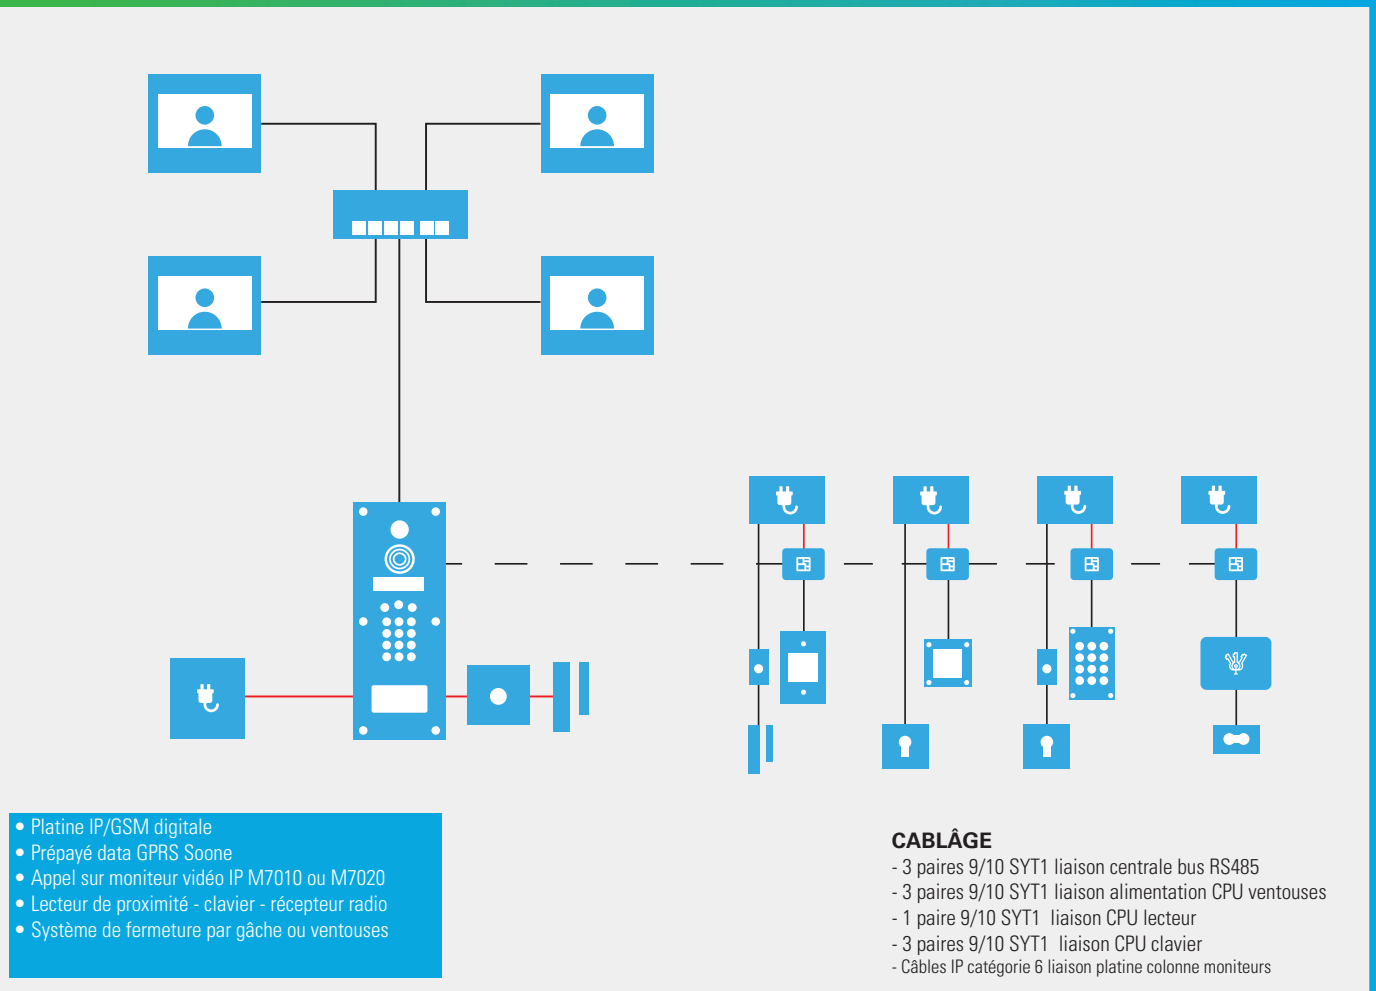

LES + GSM

- Mise à jour des titres de passage prépayé 10 ans.
- Fonction Domacsys : votre téléphone devient votre télécommande.

LES + TECHNIQUE

- Jusqu'à 6 lecteurs et 1 récepteur HF secondaire.
- Jusqu'à 16 platines en multiples.
- Jusqu'à 4 moniteurs en cascade par appel.
- Tranches horaires, calendriers, jours fériés.
- Pilotage de 2 relais natifs.
- Choix de l'affichage nocturne du nom.

Mise en oeuvre

Principe IP/GSM hybride - Appel sur moniteur vidéo IP

- Platine IP/GSM digitale
- Prépaysé data GPRS Soone
- Appel sur moniteur vidéo IP M7010 ou M7020
- Système de fermeture par ventouses et BP PMR

CABLÂGE

- 3 paires 9/10 SYT1 liaison platine alimentation
- 3 paires 9/10 SYT1 liaison alimentation platine ventouses
- Câbles IP catégorie 6 liaison platine colonne moniteurs

Principe IP/GSM hybride - Platines en multiples - Appel sur moniteur vidéo IP

Principe IP/GSM hybride - Contrôle d'accès sur portes secondaires - Appel sur moniteur vidéo IP

Réception des appels

Messagerie Soone

La communication au quotidien avec vos résidents

gestion.soone.io

L'interface de gestion unique à votre mobilier connecté