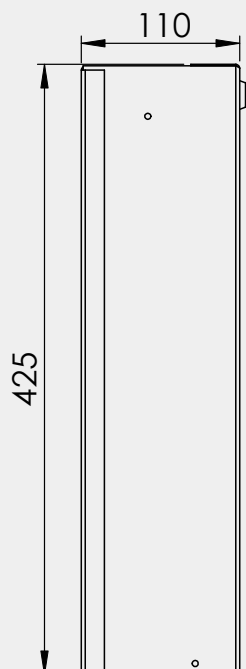

Coffret métal intérieur

CTA420

- Acier électrozingué.
- Finition thermo-poudrage fine texture RAL 9010.
- Conception à façon sur cahier des charges.

LES COFFRETS INTÉRIEURS

Références	Désignation
CTA420	Coffret fermé à clé. Fourni avec 2 rails din. Largeur utile : 2 x 16 modules.
CTAFIX	Kit de fixation pour CTA, permet d'éloigner le coffret du support.
CTANOY	Support Noyau RJ45 pour CTA420

CARACTÉRISTIQUES TECHNIQUES

Matière	Acier électrozingué
Finition	thermo-poudrage fine texture
Teinte	RAL 9010
Fermeture	par clés
Nombres de rail DIN	2
Modules utiles par rail DIN	16
DIMENSIONS	
Hauteur	420
Largeur	290
Profondeur	110

Mise en oeuvre