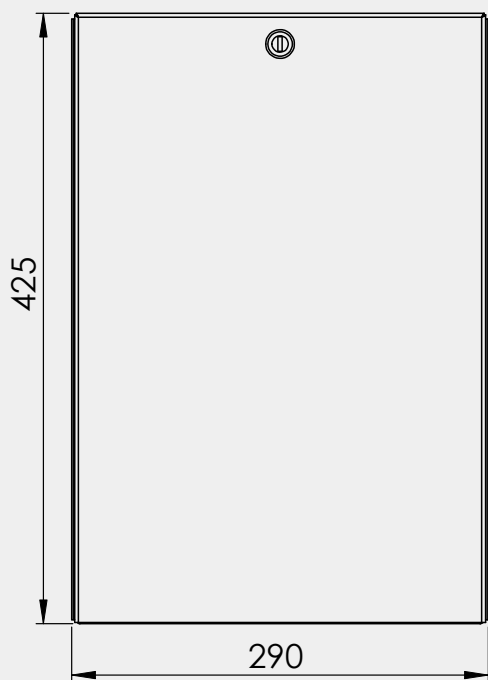

Coffret métal intérieur

CTA420

- Acier électrozingué.
- Finition thermo-poudrage fine texture RAL 9010.
- Conception à façon sur cahier des charges.

LES COFFRETS INTÉRIEURS

Références	Désignation
CTA420	Coffret fermé à clé. Fourni avec 2 rails din. Largeur utile : 2 x 16 modules.
CTAFIX	Kit de fixation pour CTA, permet d'éloigner le coffret du support.
CTANOY	Support Noyau RJ45 pour CTA420

CARACTÉRISTIQUES TECHNIQUES

Matière	Acier électrozingué
Finition	thermo-poudrage fine texture
Teinte	RAL 9010
Fermeture	par clés
Nombres de rail DIN	2
Modules utiles par rail DIN	16
DIMENSIONS	
Hauteur	420
Largeur	290
Profondeur	110

Mise en oeuvre