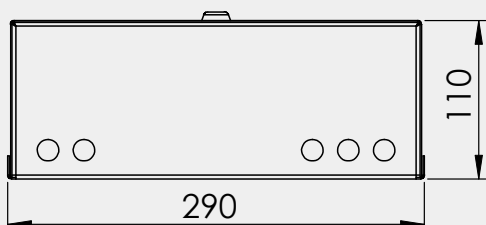

Coffret métal intérieur

CTA420

- Acier électrozingué.
- Finition thermo-poudrage fine texture RAL 9010.
- Conception à façon sur cahier des charges.

LES COFFRETS INTÉRIEURS

Références	Désignation
CTA420	Coffret fermé à clé. Fourni avec 2 rails din. Largeur utile : 2 x 16 modules.
CTAFIX	Kit de fixation pour CTA, permet d'éloigner le coffret du support.
CTANOY	Support Noyau RJ45 pour CTA420

CARACTÉRISTIQUES TECHNIQUES

Matière	Acier électrozingué
Finition	thermo-poudrage fine texture
Teinte	RAL 9010
Fermeture	par clés
Nombres de rail DIN	2
Modules utiles par rail DIN	16
DIMENSIONS	
Hauteur	420
Largeur	290
Profondeur	110

Mise en oeuvre