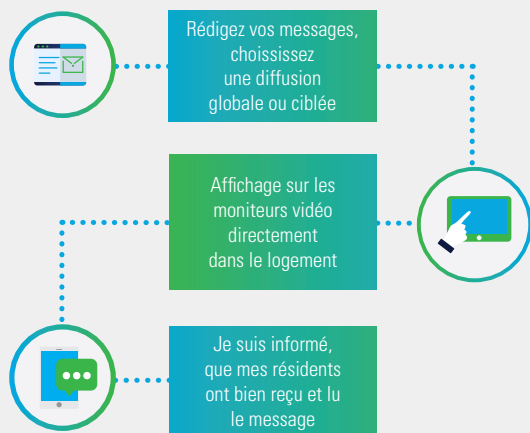

Messagerie Soone

La communication au quotidien avec vos résidents