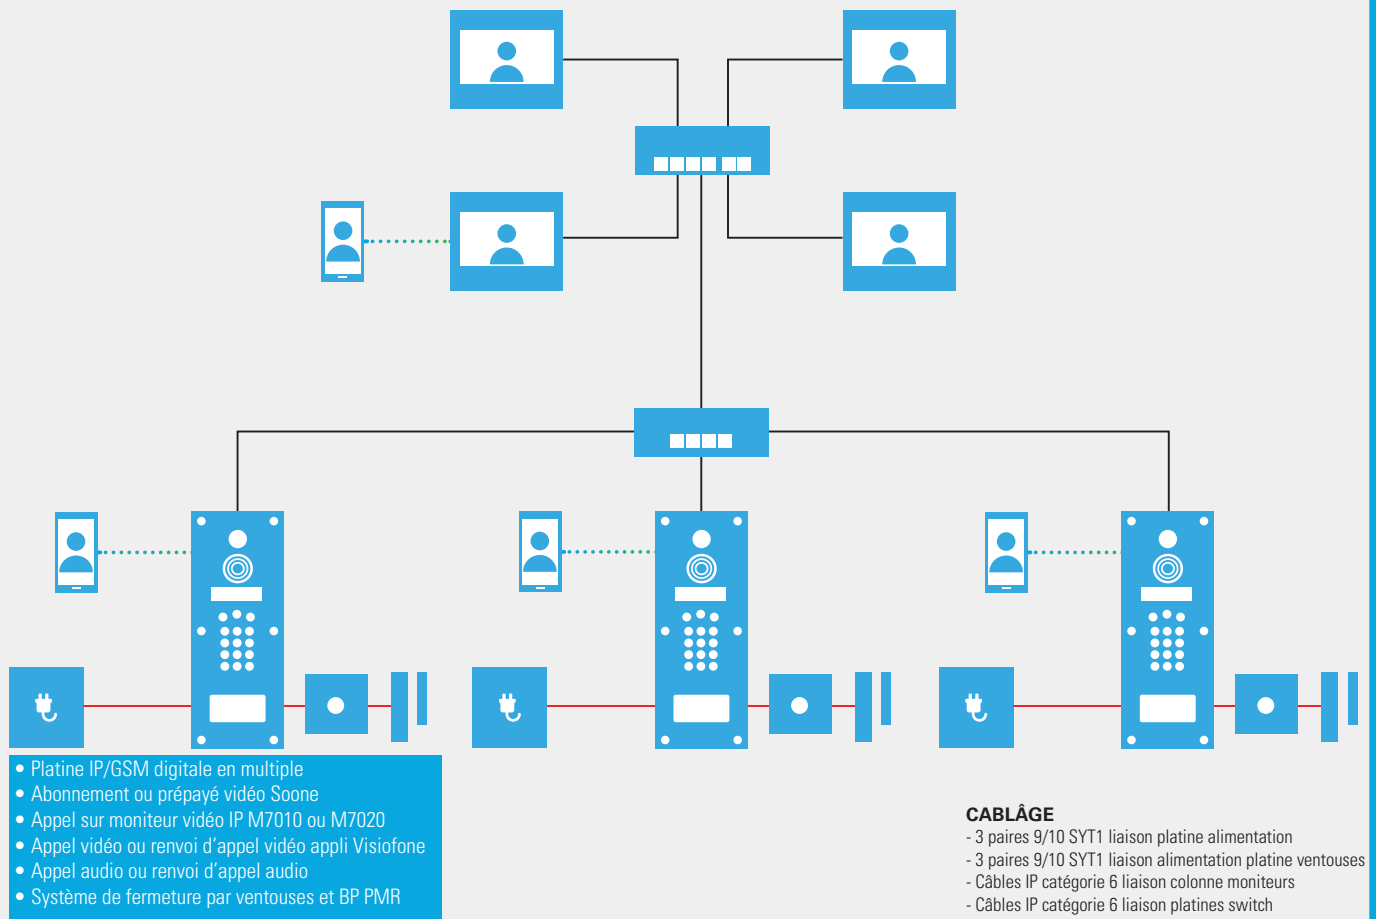

Fabrication
Française

Mise en oeuvre

Principe IP/GSM hybride - Appel sur moniteur vidéo IP et renvoi d'appel sur smartphone ou téléphone fixe

- Platine IP/GSM digitale
- Abonnement ou prépayé vidéo Soone
- Appel sur moniteur vidéo IP M7010 ou M7020
- Appel vidéo ou renvoi d'appel vidéo appli Visiofone
- Appel audio ou renvoi d'appel audio
- Système de fermeture par ventouses et BP PMR

CABLÂGE

- 3 paires 9/10 SYT1 liaison platine alimentation
- 3 paires 9/10 SYT1 liaison alimentation platine ventouses
- Câbles IP catégorie 6 liaison platine colonne moniteurs

Principe GSM pur - Appel sur smartphone ou téléphone fixe

- Platine IP/GSM digitale
- Abonnement ou prépayé vidéo Soone
- Appel vidéo appli Visiofone
- Appel audio smartphone ou téléphone fixe
- Système de fermeture par gâche à émission

CABLÂGE

- 3 paires 9/10 SYT1 liaison platine alimentation
- 1 paire 9/10 SYT1 liaison platine gâche à émission

Principe IP/GSM hybride - Platines en multiples - Appel sur moniteur vidéo IP et renvoi d'appel

Principe IP/GSM hybride - Contrôle d'accès sur portes secondaires - Appel sur moniteur vidéo IP et renvoi d'appel