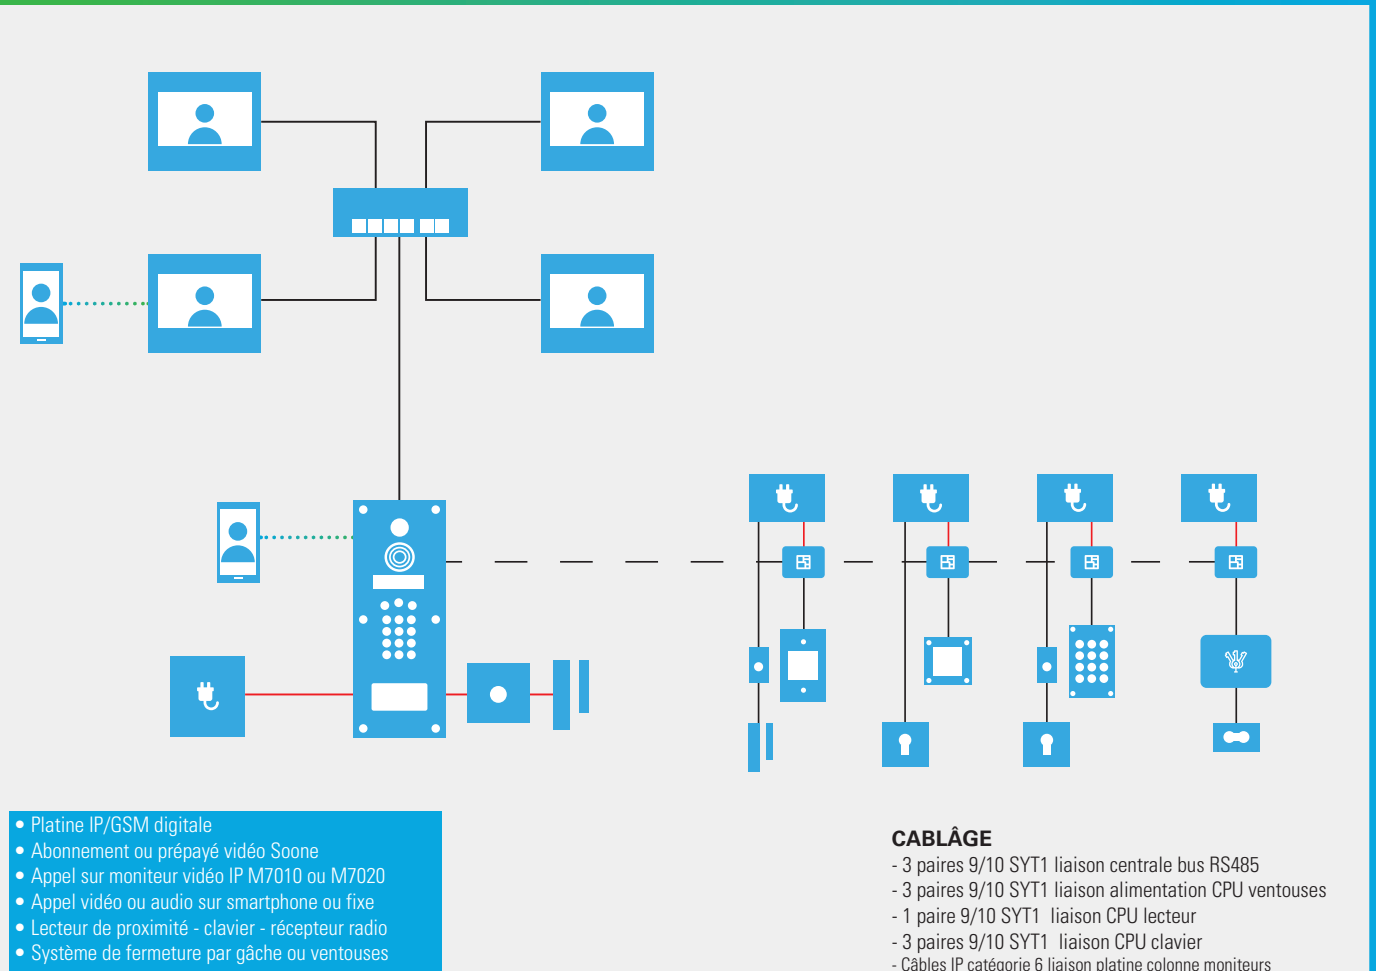

Fabrication
Française

Mise en oeuvre

Principe IP/GSM hybride - Appel sur moniteur vidéo IP et renvoi d'appel sur smartphone ou téléphone fixe

- Platine IP/GSM digitale
- Abonnement ou prépayé vidéo Soone
- Appel sur moniteur vidéo IP M7010 ou M7020
- Appel vidéo ou renvoi d'appel vidéo appli Visiofone
- Appel audio ou renvoi d'appel audio
- Système de fermeture par ventouses et BP PMR

- Platine IP/GSM digitale
- Abonnement ou prépayé vidéo Soone
- Appel vidéo appli Visiofone
- Appel audio smartphone ou téléphone fixe
- Système de fermeture par gâche à émission

CABLÂGE

- 3 paires 9/10 SYT1 liaison platine alimentation
- 1 paire 9/10 SYT1 liaison platine gâche à émission

Principe IP/GSM hybride - Platines en multiples - Appel sur moniteur vidéo IP et renvoi d'appel

Principe IP/GSM hybride - Contrôle d'accès sur portes secondaires - Appel sur moniteur vidéo IP et renvoi d'appel