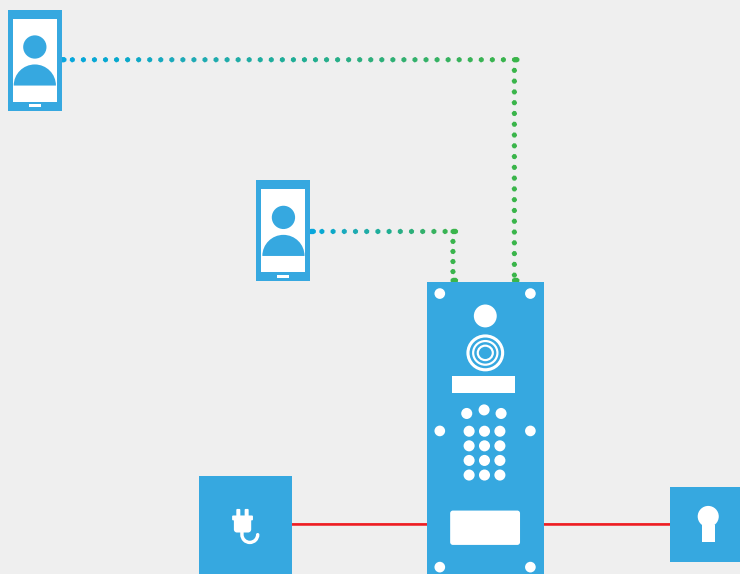

Fabrication
Française

Mise en oeuvre

Principe IP/GSM hybride - Appel sur moniteur vidéo IP et renvoi d'appel sur smartphone ou téléphone fixe

- Platine IP/GSM digitale
- Abonnement ou prépayé vidéo Soone
- Appel sur moniteur vidéo IP M7010 ou M7020
- Appel vidéo ou renvoi d'appel vidéo appli Visiofone
- Appel audio ou renvoi d'appel audio
- Système de fermeture par ventouses et BP PMR

CABLÂGE

- 3 paires 9/10 SYT1 liaison platine alimentation
- 3 paires 9/10 SYT1 liaison alimentation platine ventouses
- Câbles IP catégorie 6 liaison platine colonne moniteurs

Principe GSM pur - Appel sur smartphone ou téléphone fixe

- Platine IP/GSM digitale
- Abonnement ou prépayé vidéo Soone
- Appel vidéo appli Visiofone
- Appel audio smartphone ou téléphone fixe
- Système de fermeture par gâche à émission

CABLÂGE

- 3 paires 9/10 SYT1 liaison platine alimentation
- 1 paire 9/10 SYT1 liaison platine gâche à émission