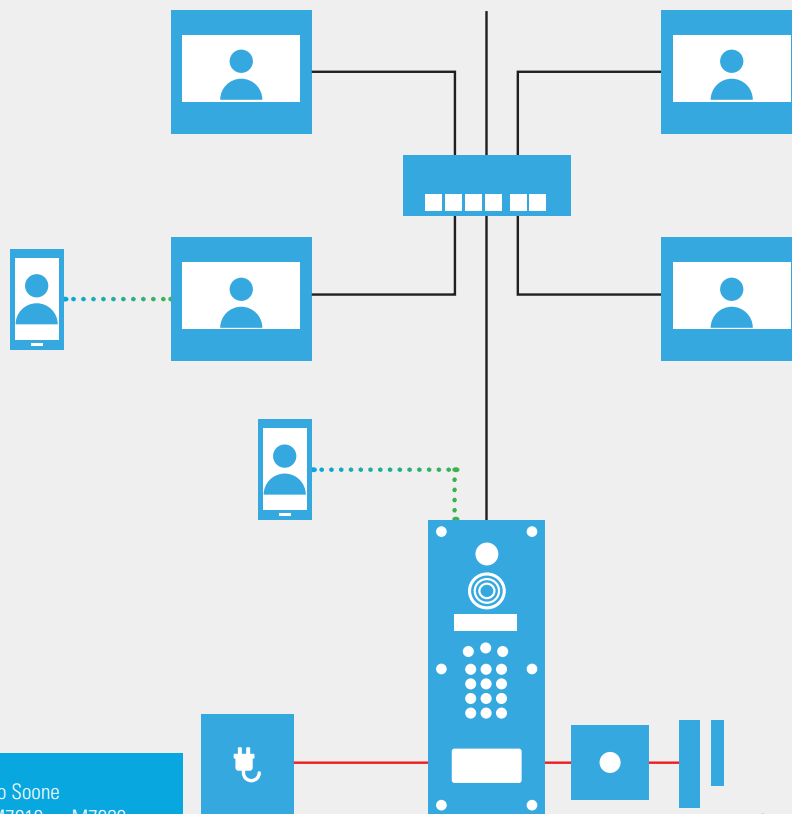

LES + GSM

- Le choix entre un prépayé (data ou vidéo) ou un abonnement mensuel SOONE®.
- Jusqu'à 3 numéros de téléphones par bouton d'appel.
- Appel sur smartphone en vidéo grâce à l'appli VISIOFONE disponible sur IOS® et Android® ou en audio sur fixe et smartphone.
- Fonction Domacsys : votre téléphone devient votre télécommande.

LES + TECHNIQUE

- Jusqu'à 6 lecteurs et 1 récepteur HF secondaire.
- Jusqu'à 16 platines en multiples.
- Jusqu'à 4 moniteurs en cascade par appel.
- Tranches horaires, calendriers, jours fériés.
- Pilotage de 2 relais natifs.
- Choix de l'affichage nocturne du nom.

Fabrication
Française

Mise en oeuvre

Principe IP/GSM hybride - Appel sur moniteur vidéo IP et renvoi d'appel sur smartphone ou téléphone fixe

- Platine IP/GSM digitale
- Abonnement ou prépayé vidéo Soone
- Appel sur moniteur vidéo IP M7010 ou M7020
- Appel vidéo ou renvoi d'appel vidéo appli Visiofone
- Appel audio ou renvoi d'appel audio
- Système de fermeture par ventouses et BP PMR