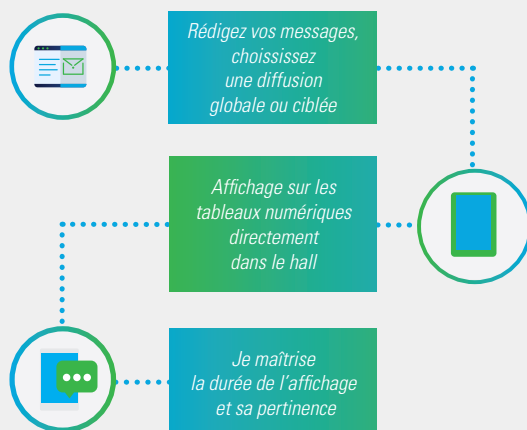

OPTIONS

- Finition inox brossé
- RAL au choix
- Visière

CONNECTIVITÉ

Fourni avec un prépayé 10 ans, il fonctionne en parfaite autonomie sur le réseau GSM.
Le tableau numérique se connecte toutes les 10 minutes à la base de données pour vérifier les mises à jour à afficher.

LES TABLEAUX D'AFFICHAGE NUMÉRIQUES

Références

Désignation

TNS010

Tableau numérique 15 pouces, saillie, DATA 10 ans

gestion.soone.io

L'information en continu sur vos tableaux connectés

*« Sans vous déplacer,
une information pertinente
et à jour dans vos halls,
en quelques clics... »*