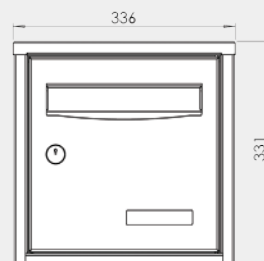

ISBOXI - BOÎTE AUX LETTRES INDIVIDUELLE

Gamme ISBOXI série «individuelle» simple entrée, conforme à la norme NF D27 404/405 et NF EN 1670. Boîte aux lettres en INOX. Porte étiquette soudé, verrouillage par came renforcée ou multipoints.

DESCRIPTIF

COFFRE

- Tôle pliée en INOX 10/10ème

PORTILLON

- En INOX 15/10ème
- Sur axe individuel invisible, inox $\varnothing$ 4mm, remplacement facilité.
- Fenêtre d'introduction du courrier avec chicane anti-vol et volet aluminium
- Porte-nom soudé (100 x 22 mm)
- Fermeture par came renforcée ou multipoints selon version

FINITIONS selon RAL (27 teintes)

- Thermo-poudrage: 100 à 120 microns de poudre thermodurcissable à base de résine 100% polyester et texturée.

Face

GARANTIES

Conformes à la norme NF D27 405

OPTIONS

- Portillons DESIGN et PERSONNALISÉS
- Poteaux (à sceller ou sur platine)

LES SUPPORTS POTEAUX

Références	Désignation
PSBOXS	Jeu de 2 poteaux MAGNELIS®, couleur RAL pour fixation extérieure à sceller.
PSBOXP	Jeu de 2 poteaux MAGNELIS®, couleur RAL pour fixation extérieure sur platine.
PSBOXIS	Jeu de 2 poteaux finition INOX poli brillant à sceller.
PSBOXIP	Jeu de 2 poteaux finition INOX poli brillant sur platine.
PSBOXIRS	Jeu de 2 poteaux INOX, couleur RAL pour fixation extérieure à sceller.
PSBOXIRP	Jeu de 2 poteaux INOX, couleur RAL pour fixation extérieure sur platine.