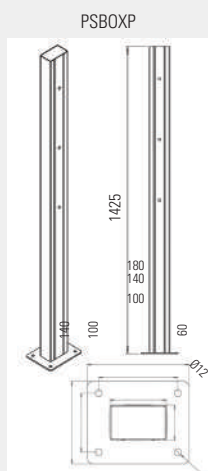

OPTIONS

- Portillons DESIGN et PERSONNALISÉS
- Poteaux (à sceller ou sur platine)