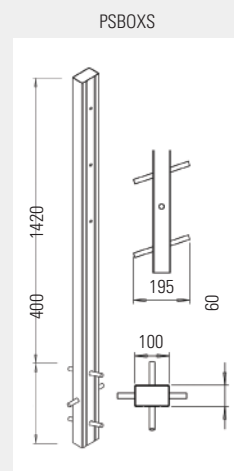

ISBOXI - BOÎTE AUX LETTRES INDIVIDUELLE

Gamme ISBOXI série «individuelle» simple entrée, conforme à la norme NF D27 404/405 et NF EN 1670. Boîte aux lettres en INOX. Porte étiquette soudé, verrouillage par came renforcée ou multipoints.

DESCRIPTIF

COFFRE

- Tôle pliée en INOX 10/10^{ème}

PORTILLON

- En INOX 15/10^{ème}
- Sur axe individuel invisible, inox \varnothing 4mm, remplacement facilité.
- Fenêtre d'introduction du courrier avec chicane anti-vol et volet aluminium
- Porte-nom soudé (100 x 22 mm)
- Fermeture par came renforcée ou multipoints selon version

Conformes à la norme NF D27 405

OPTIONS

- Portillons DESIGN et PERSONNALISÉS
- Poteaux (à sceller ou sur platine)

LES SUPPORTS POTEAUX

Références	Désignation
PSBOXS	Jeu de 2 poteaux MAGNELIS®, couleur RAL pour fixation extérieure à sceller.
PSBOXP	Jeu de 2 poteaux MAGNELIS®, couleur RAL pour fixation extérieure sur platine.
PSBOXIS	Jeu de 2 poteaux finition INOX poli brillant à sceller.
PSBOXIP	Jeu de 2 poteaux finition INOX poli brillant sur platine.
PSBOXIRS	Jeu de 2 poteaux INOX, couleur RAL pour fixation extérieure à sceller.
PSBOXIRP	Jeu de 2 poteaux INOX, couleur RAL pour fixation extérieure sur platine.