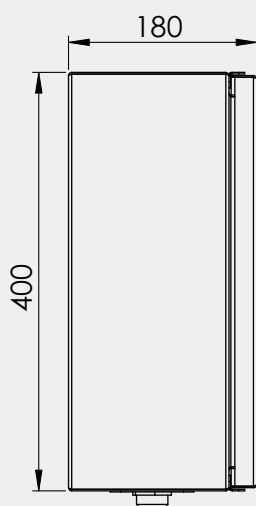

Mise en oeuvre