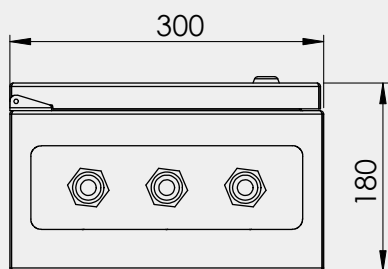

Mise en oeuvre