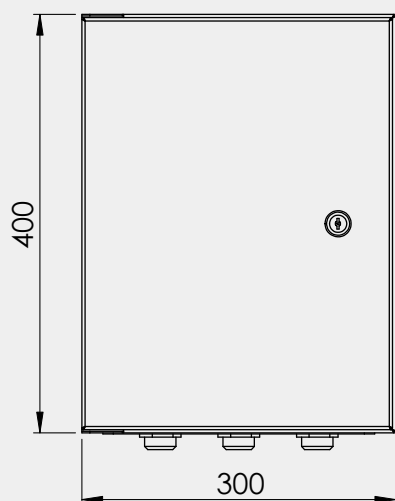

Mise en oeuvre