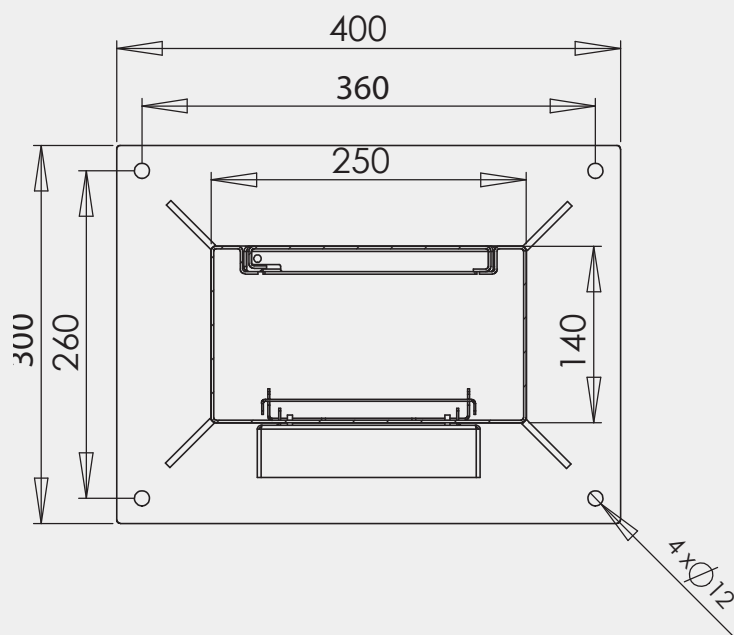

Mise en oeuvre - fixation au sol

vue arrière