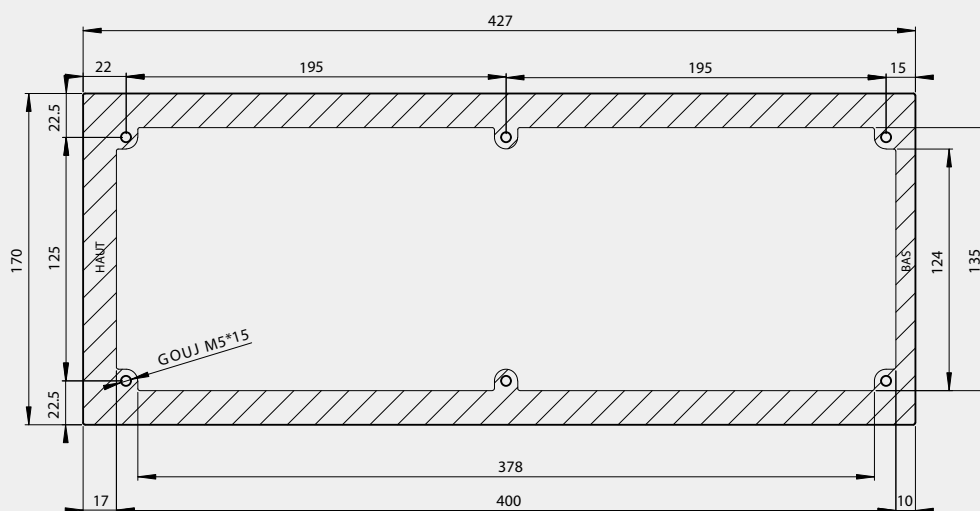

Mise en oeuvre - zone utile