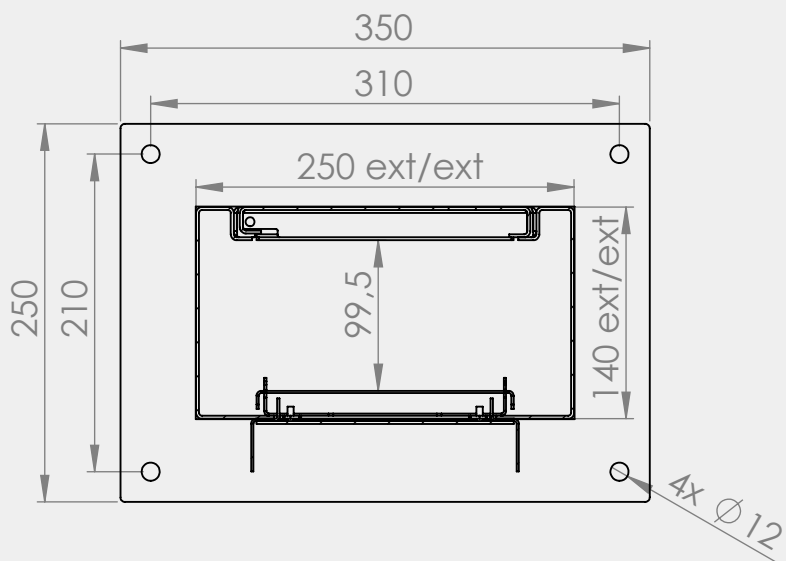

Mise en oeuvre - fixation au sol