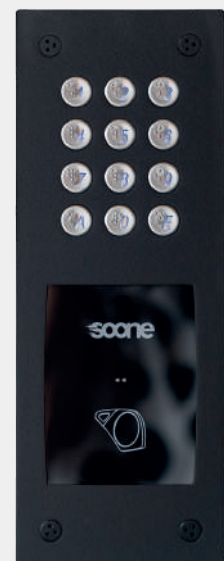

Contrôle d'accès

Pour sécuriser l'accès à votre Soonebox

Accompagnez sa mise en place d'un clavier connecté ou d'un portier GSM. Vous utiliserez le même code unique de dépôt ou de retrait pour accéder aux casiers connectés. Vous faciliterez ainsi l'accès pour les locataires, livreurs ou commerçants, tout en sécurisant efficacement votre relais colis.

Références	Désignation
VMD500	Portier vidéo IP/GSM digital encastré 1000 noms
CA6050	Clavier encastré 4G temps réel
CA6070	Clavier lecteur encastré 4G temps réel
CA03xx	Badge de proximité sécurisé 13Mhz

CA6050

CA6070

CA03xx