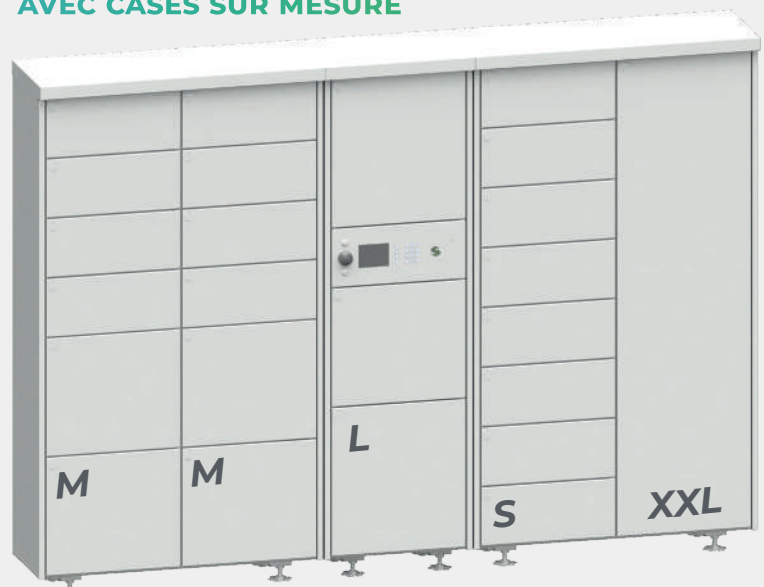

Cases privatisées par badges ou mutualisées par codes

Disponible avec TPE (nous consulter)

RCCP2

RCCP1

Mixez jusqu'à 5 tailles de cases différentes sur votre ensemble

## DIMENSIONS ET ENCOMBREMENTS

Ref.	Meuble (haut. x larg. x prof.)			Case (larg. x prof. utile)	
	A	B	C	D	E
RCCP1	1975	571	413	458	362
RCCP2	1975	1091	413	458	362
RCCC2	1975	1091	413	458	362

### EXEMPLE DE CONFIGURATION AVEC CASES SUR MESURE

Hauteur utile Case	
XS	94
S	208
M	322
L	436
XL	892

Finition poudre polyester RAL7016  
(autres teintes sur demandes)