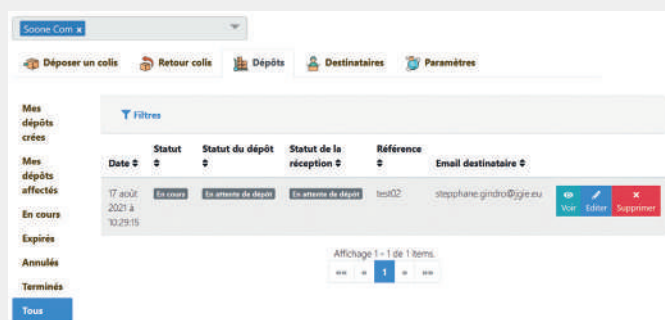

Mode "click and collect"

Lors de la saisie de la commande ou du destockage, le responsable génère un **code de dépôt**.

Lors du dépôt, le destinataire reçoit une notification avec un **code de retrait** lui indiquant qu'il peut aller retirer sa commande ou son paquet. L'administrateur est averti lors du retrait.

La case reste privatisée le temps de la transaction.

CARACTÉRISTIQUES TECHNIQUES

- Structure en tôle pliée 15/10 mm
- Fermeture par électro verrouillage à émission
- Portillon en tôle pliée 20/10 mm
- Pose sur sol plat avec fixation murale
- Branchement sur simple prise de courant

Mode "vestiaire"

Grâce à son badge, l'utilisateur dispose de son casier personnel et privatisé à plein temps ou en temps partagé selon ses autorisations de présence et d'accès sur le site.

Idéal pour du casier de salle de sport ou gymnase.

Cases privatisées par badges ou mutualisées par codes

Disponible avec TPE (nous consulter)