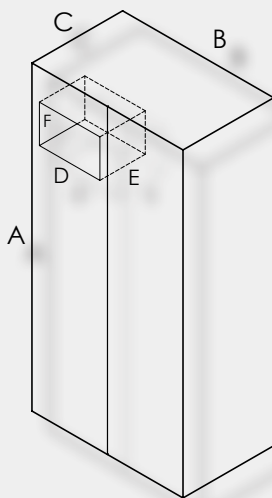

Grâce à ce code le livreur ou commerçant dépose le colis et le résident reçoit **un code de retrait** par mail.

La case reste privatisée le temps de la transaction.

RCCP2

RCCP1

Mixez jusqu'à 5 tailles de cases différentes sur votre ensemble

DIMENSIONS ET ENCOMBREMENTS

Ref.	Meuble (haut. x larg. x prof.)			Case (larg. x prof. utile)	
	A	B	C	D	E
RCCP1	1975	571	413	458	362
RCCP2	1975	1091	413	458	362
RCCC2	1975	1091	413	458	362

EXEMPLE DE CONFIGURATION AVEC CASES SUR MESURE

Hauteur utile Case	
XS	94
S	208
M	322
L	436
XL	892

Finition poudre polyester RAL7016
(autres teintes sur demandes)

Comment ça marche ?

Pour l'utilisateur lors de la commande

			
1. Connectez vous à soonecode.fr	2. Générez votre code de dépôt unique	3. Notifiez ce code lors de votre commande	4. Finalisez vos achats
et choisissez une Soonebox à laquelle vous êtes éligible.	Il sera utilisé par le commerçant ou le livreur lors de son passage sur la Soonebox.	ainsi que l'adresse de la Soonebox dans les informations de livraisons.	vous recevrez un email avec un code de retrait unique, une fois votre colis déposé dans la Soonebox.