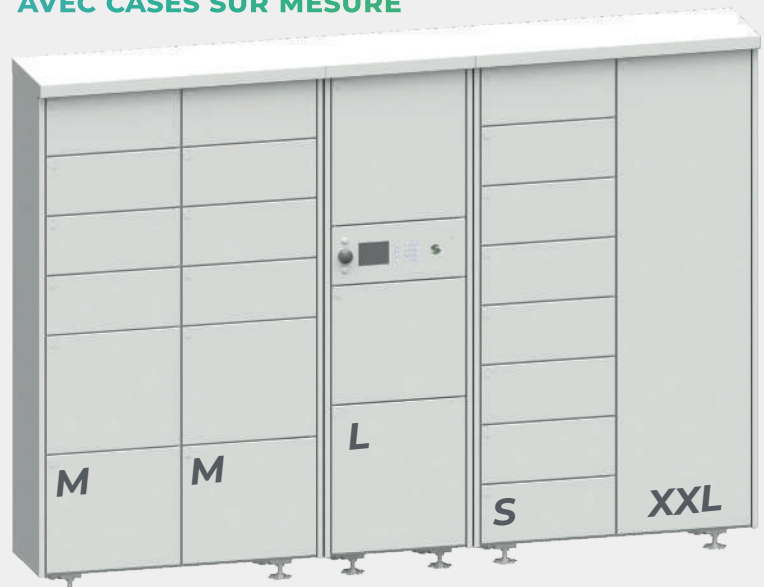

Grâce à ce code le livreur ou commerçant dépose le colis et le résident reçoit **un code de retrait** par mail.

La case reste privatisée le temps de la transaction.

RCCP2

RCCP1

Mixez jusqu'à 5 tailles de cases différentes sur votre ensemble

DIMENSIONS ET ENCOMBREMENTS

Ref.	Meuble (haut. x larg. x prof.)			Case (larg. x prof. utile)	
	A	B	C	D	E
RCCP1	1975	571	413	458	362
RCCP2	1975	1091	413	458	362
RCCC2	1975	1091	413	458	362

EXEMPLE DE CONFIGURATION AVEC CASES SUR MESURE

Hauteur utile Case	
XS	94
S	208
M	322
L	436
XL	892

Finition poudre polyester RAL7016
(autres teintes sur demandes)

Comment ça marche ?

Pour l'utilisateur lors de la commande

			
1. Connectez vous à soonecode.fr	2. Générez votre code de dépôt unique	3. Notifiez ce code lors de votre commande	4. Finalisez vos achats
et choisissez une Soonebox à laquelle vous êtes éligible.	Il sera utilisé par le commerçant ou le livreur lors de son passage sur la Soonebox.	ainsi que l'adresse de la Soonebox dans les informations de livraisons.	vous recevrez un email avec un code de retrait unique, une fois votre colis déposé dans la Soonebox.